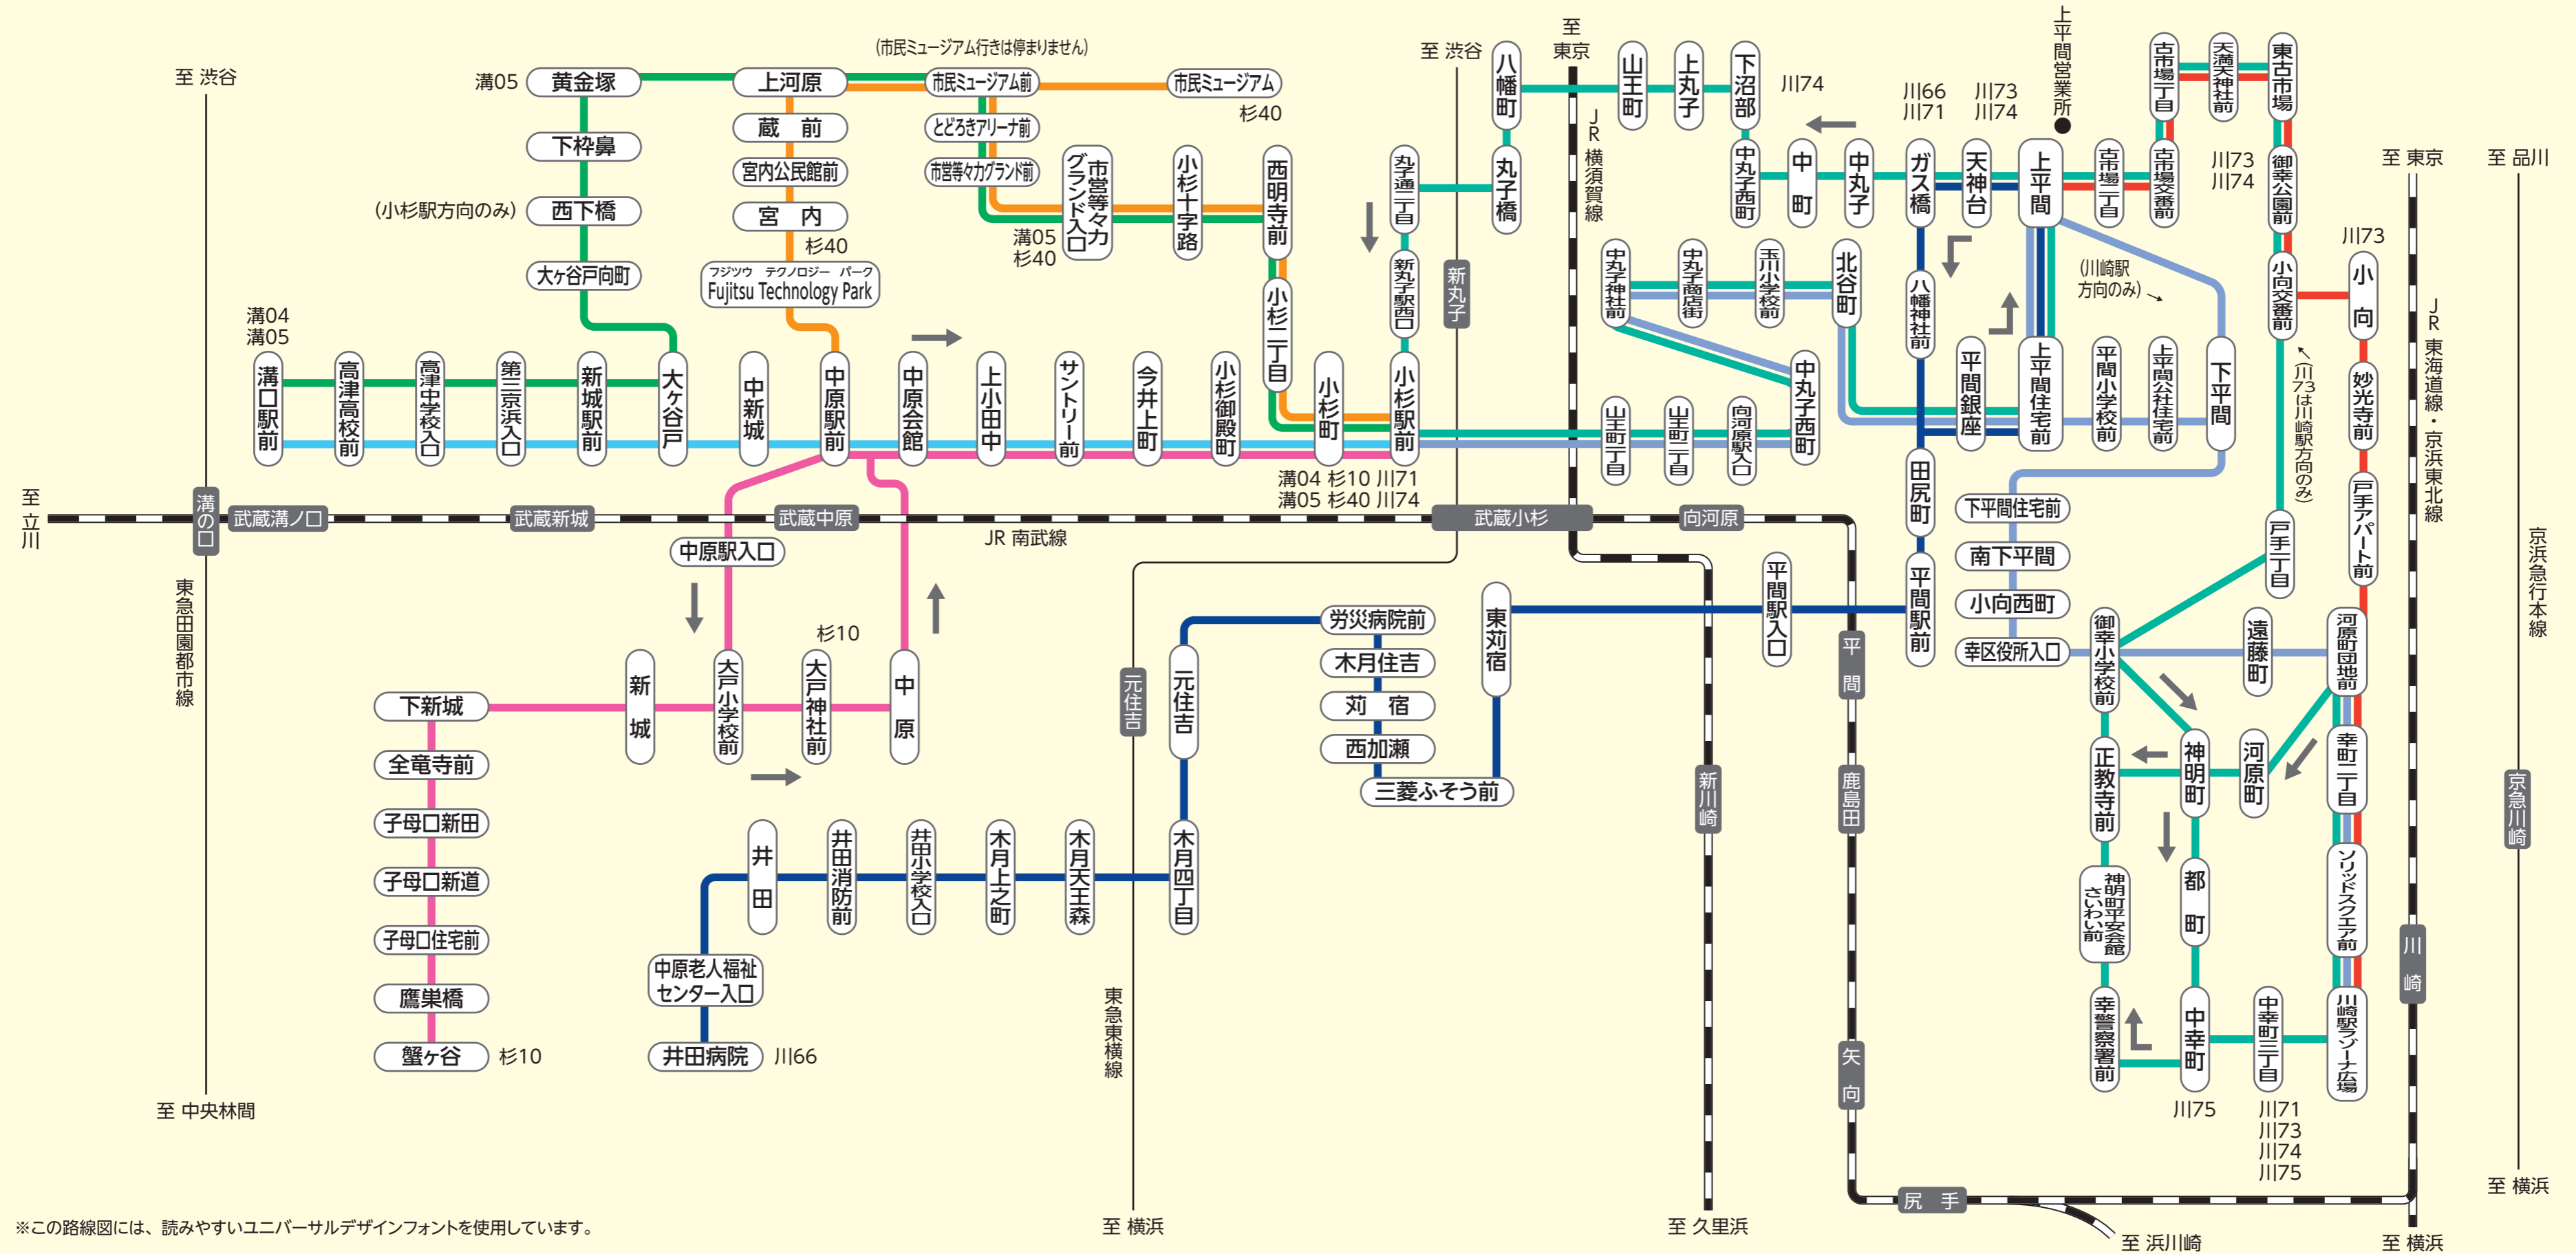

川崎市バス 上平間営業所 バス路線図

問い合わせ先
044-522-6492

2026年4月1日 現在

色別	路線名	系統番号	運行系統
■	新城	川166	井田病院～元住吉～平間駅前～上平間
■	川174	小杉駅前～上平間～神明町～川崎ラゾーナ広場	
■	神明町	川174	川崎ラゾーナ広場→(河原町循環)→川崎ラゾーナ広場
■	川175	川崎ラゾーナ広場→幸警察署前→上平間	
■	小向	川173	川崎ラゾーナ広場～【土手回り】～上平間
■	御幸	川171	小杉駅前～幸区役所入口～川崎ラゾーナ広場

色別	路線名	系統番号	運行系統
■	宮内	杉40	小杉駅前～市民ミュージアム前～中原駅前 小杉駅前～市民ミュージアム
■	等々力	溝04	小杉駅前～中原駅前～新城駅前～溝口駅前
■	溝05	小杉駅前～黄金塚～新城駅前～溝口駅前	
■	蟹ヶ谷	杉10	蟹ヶ谷～小杉駅前

※この路線図には、読みやすいユニバーサルデザインフォントを使用しています。