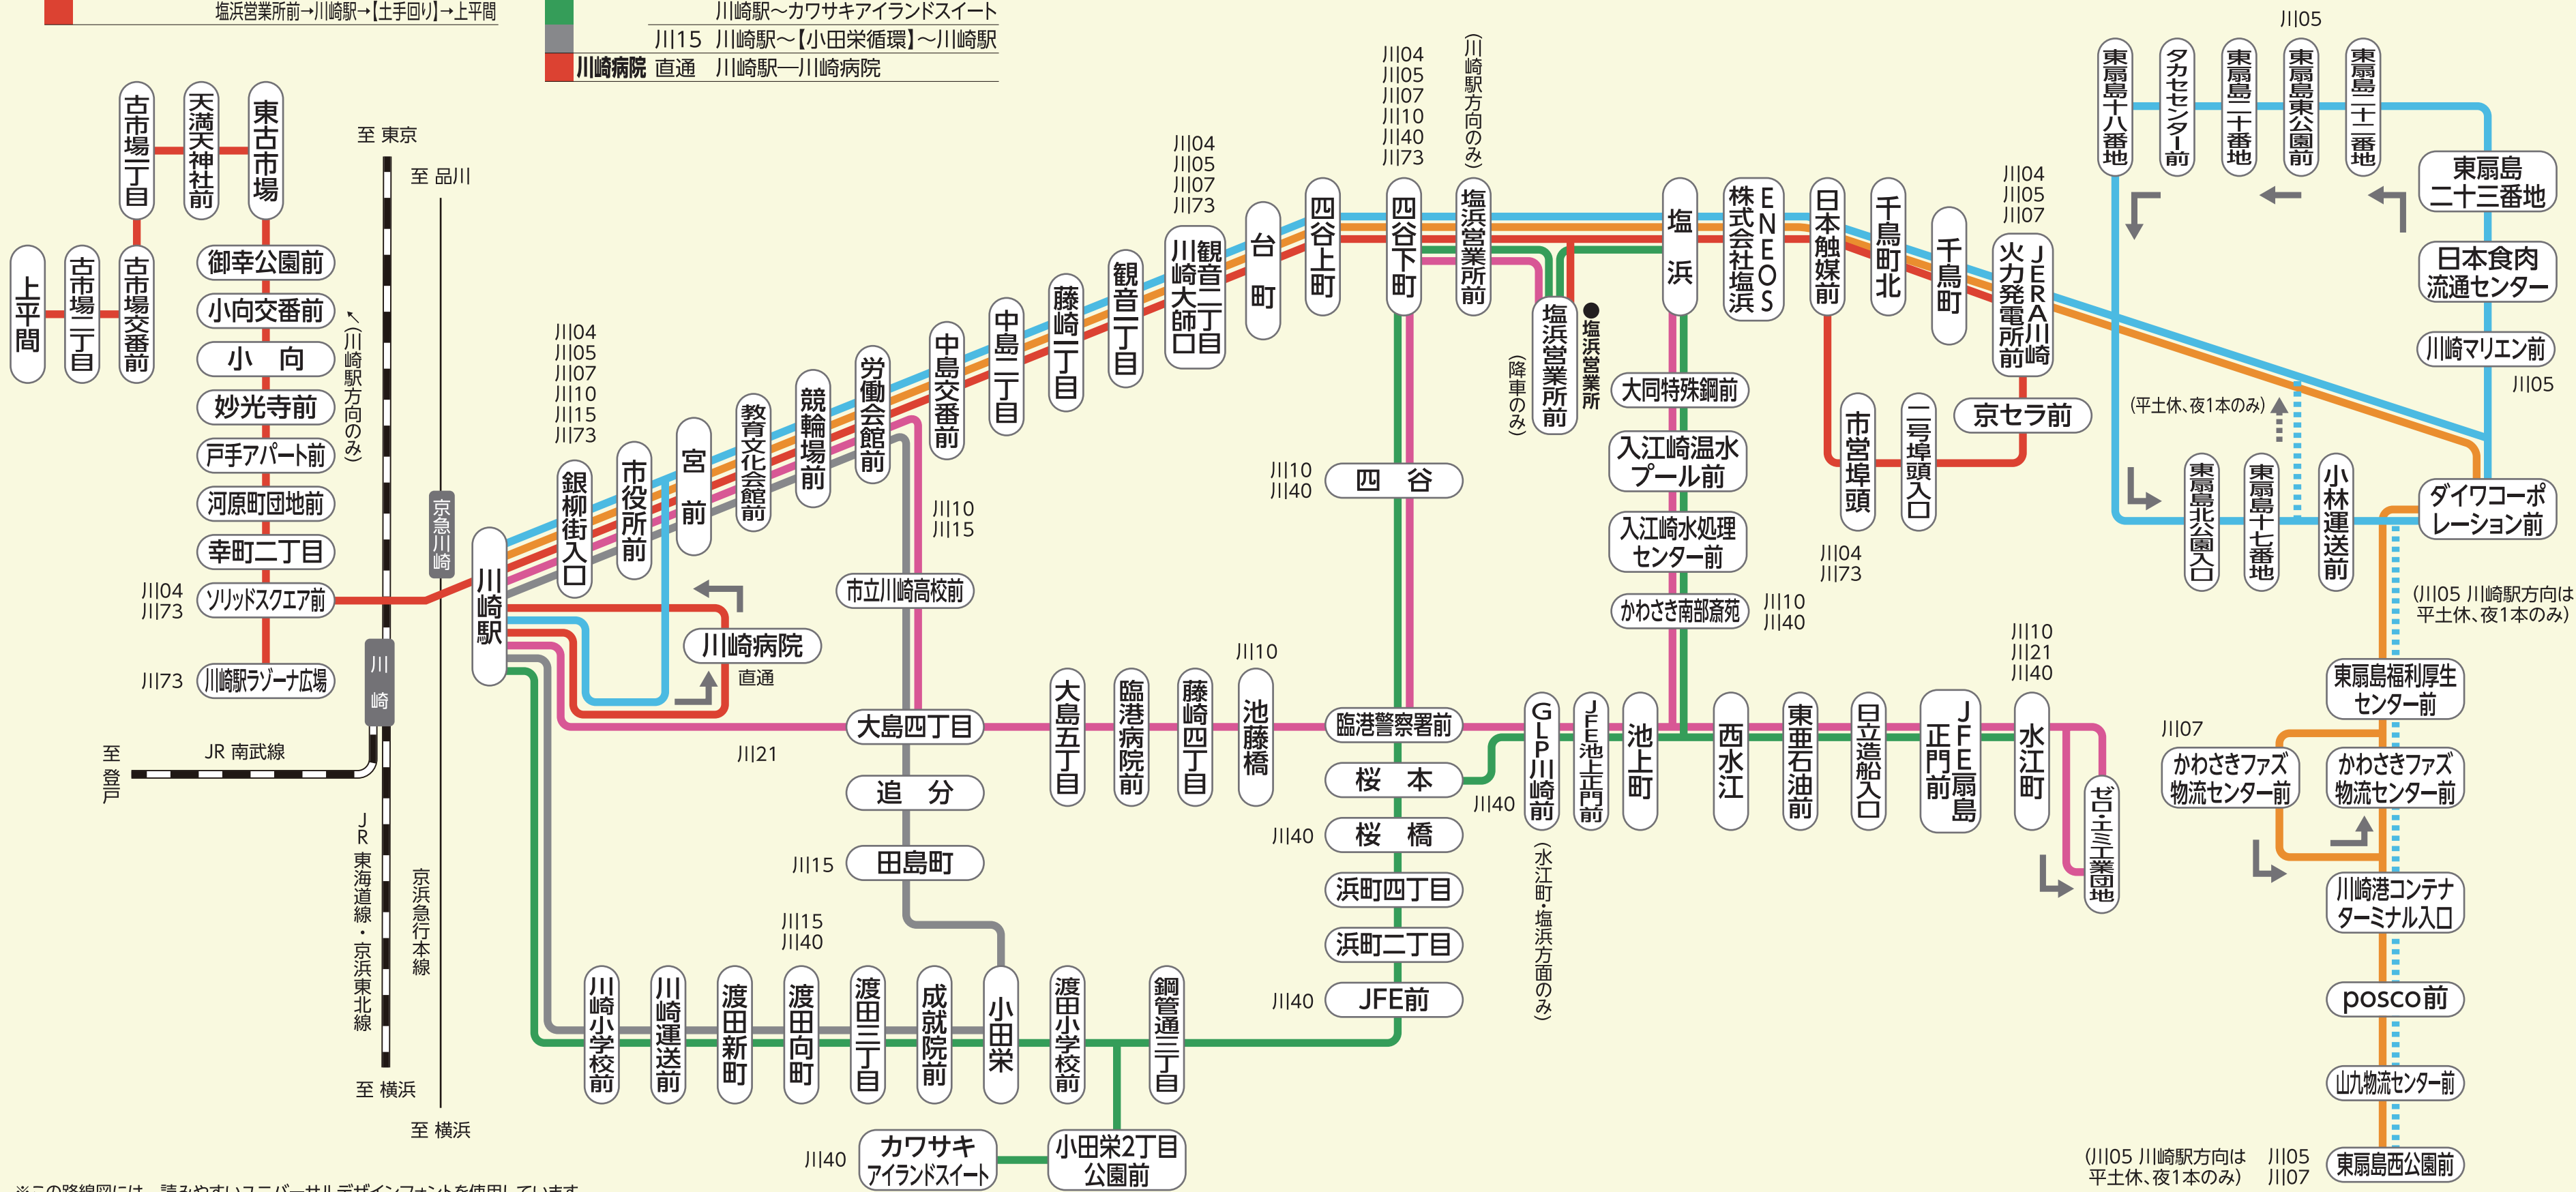

川崎市バス

塩浜営業所 バス路線図

問い合わせ先

044-288-0972

2021年2月1日 現在

色別	路線名	系統番号	運行系統
埠頭	川崎駅～市営埠頭	川104	川崎駅～京セラ前
	川崎駅～塩浜営業所前	川105	川崎駅～(川崎マリエン前)東扇島循環
	川崎駅～(かわさきファズ)～東扇島西公園前	川107	川崎駅～かわさきファズ物流センター前
	川崎駅～かわさきファズ物流センター前	川107	
小向	上平間～川崎駅→市営埠頭	川104	川崎駅ラゾーナ広場～(土手回り)～上平間
	川崎駅ラゾーナ広場～(土手回り)～上平間	川104	市営埠頭→川崎駅→(土手回り)→上平間
	市営埠頭→川崎駅→(土手回り)→上平間	川104	塩浜営業所前→川崎駅→(土手回り)→上平間
	塩浜営業所前→川崎駅→(土手回り)→上平間	川104	

色別	路線名	系統番号	運行系統
水江町	川崎駅～水江町、ゼロ・エミ工業団地	川110	川崎駅～(かわさき南部斎苑)～塩浜
	川崎駅～(かわさき南部斎苑)～塩浜	川110	川崎駅～(四谷)～塩浜営業所前
	川崎駅～(四谷)～塩浜営業所前	川121	川崎駅【急行】～水江町、ゼロ・エミ工業団地
	川崎駅【急行】～水江町、ゼロ・エミ工業団地	川121	
渡田	川崎駅～JFE前	川140	川崎駅～JFE前～(四谷)～塩浜営業所前
	川崎駅～JFE前～(四谷)～塩浜営業所前	川140	川崎駅～JFE前～水江町
	川崎駅～JFE前～水江町	川140	川崎駅～JFE前～(かわさき南部斎苑)～塩浜営業所前
	川崎駅～JFE前～(かわさき南部斎苑)～塩浜営業所前	川140	川崎駅～カワサキアイランドスイート
	川崎駅～カワサキアイランドスイート	川140	
川崎病院 直通	川115	川崎駅～【小田栄循環】～川崎駅	
川崎病院 直通	川115	川崎駅～川崎病院	

※この路線図には、読みやすいユニバーサルデザインフォントを使用しています。

(川105 川崎駅方向は平土休、夜1本のみ) 川105 川107 東扇島西公園前