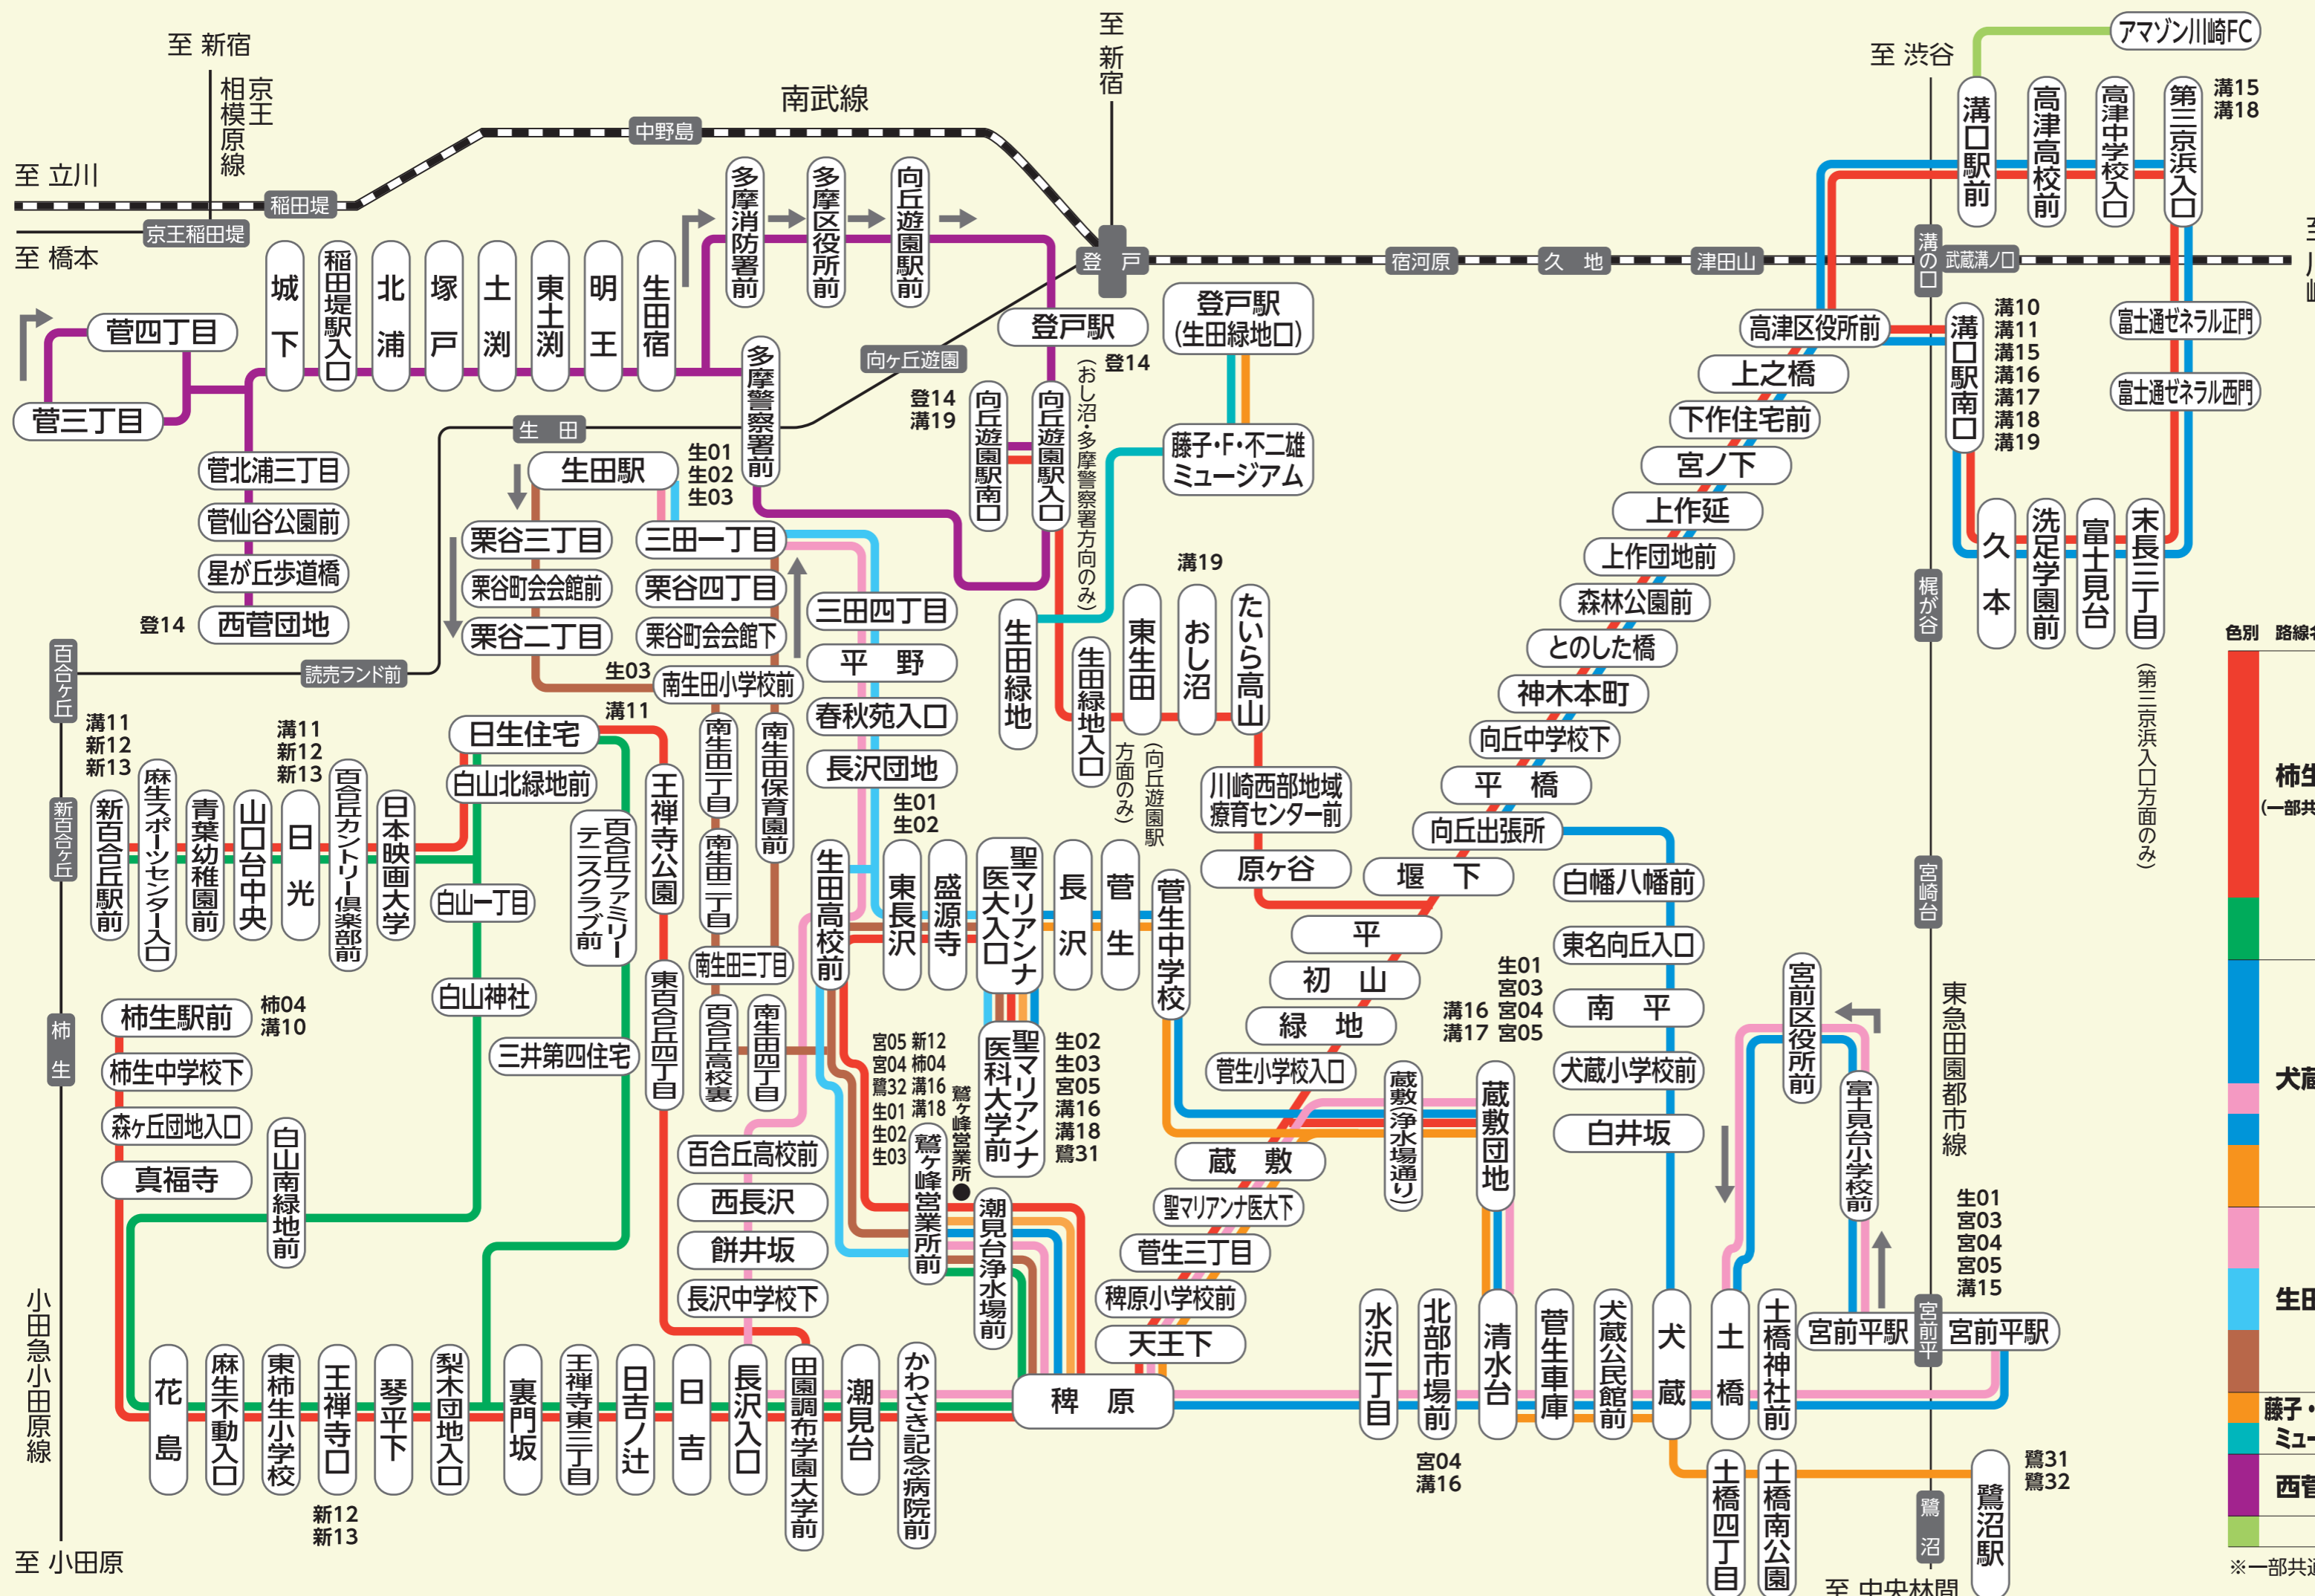

川崎市バス 鷺ヶ峰営業所 バス路線図

問い合わせ先

044-977-5222

2021年3月1日 現在

色別	路線名	系統番号	運行系統
柿生 (一部共通)	柿04	柿生駅前～鷺ヶ峰営業所前	東急田園都市線
	溝10	柿生駅前～溝口駅南口	
	溝11	新百合丘駅前～溝口駅南口	
	溝17	菅生車庫～溝口駅南口	
	溝18	鷺ヶ峰営業所前～溝口駅南口(第三京浜入口) 聖マリ医大前～溝口駅南口	
	溝19	おし沼～溝口駅南口 向丘遊園駅南口～溝口駅南口	
	新12	鷺ヶ峰営業所前～新百合丘駅前	
	新13	新百合丘駅前～新百合丘駅前	
	溝15	宮前平駅(宮前区役所)～溝口駅南口(第三京浜入口) 宮前平駅(宮前区役所)～溝口駅前(第三京浜入口)	
	溝16	聖マリ医大前～溝口駅南口 鷺ヶ峰営業所前～溝口駅南口	
犬蔵	宮04	宮前平駅(宮前区役所)～鷺ヶ峰営業所前	東急田園都市線
	宮05	宮前平駅(宮前区役所)～聖マリ医大前	
	鷺31	鷺沼駅～聖マリ医大前	
	鷺32	鷺沼駅～鷺ヶ峰営業所前	
	生01	生田駅～宮前平駅(宮前区役所) 生田駅～長沢入口～鷺ヶ峰営業所前	
生田	生02	生田駅～鷺ヶ峰営業所前 生田駅～平野～聖マリ医大前	東急田園都市線
	生03	生田駅～南生田三丁目～聖マリ医大前 生田駅～南生田三丁目～鷺ヶ峰営業所前	
	藤子・F・不二雄 ミュージアム線	登戸駅～藤子・F・不二雄ミュージアム～生田緑地	
西菅	登14	西菅団地～登戸駅(向丘遊園駅南口) 菅四丁目～西菅団地	東急田園都市線
	直行	溝口駅前～アマゾン川崎FC	

※一部共通→民営バスとの共通定期券あり

※この路線図には、読みやすいユニバーサルデザインフォントを使用しています。