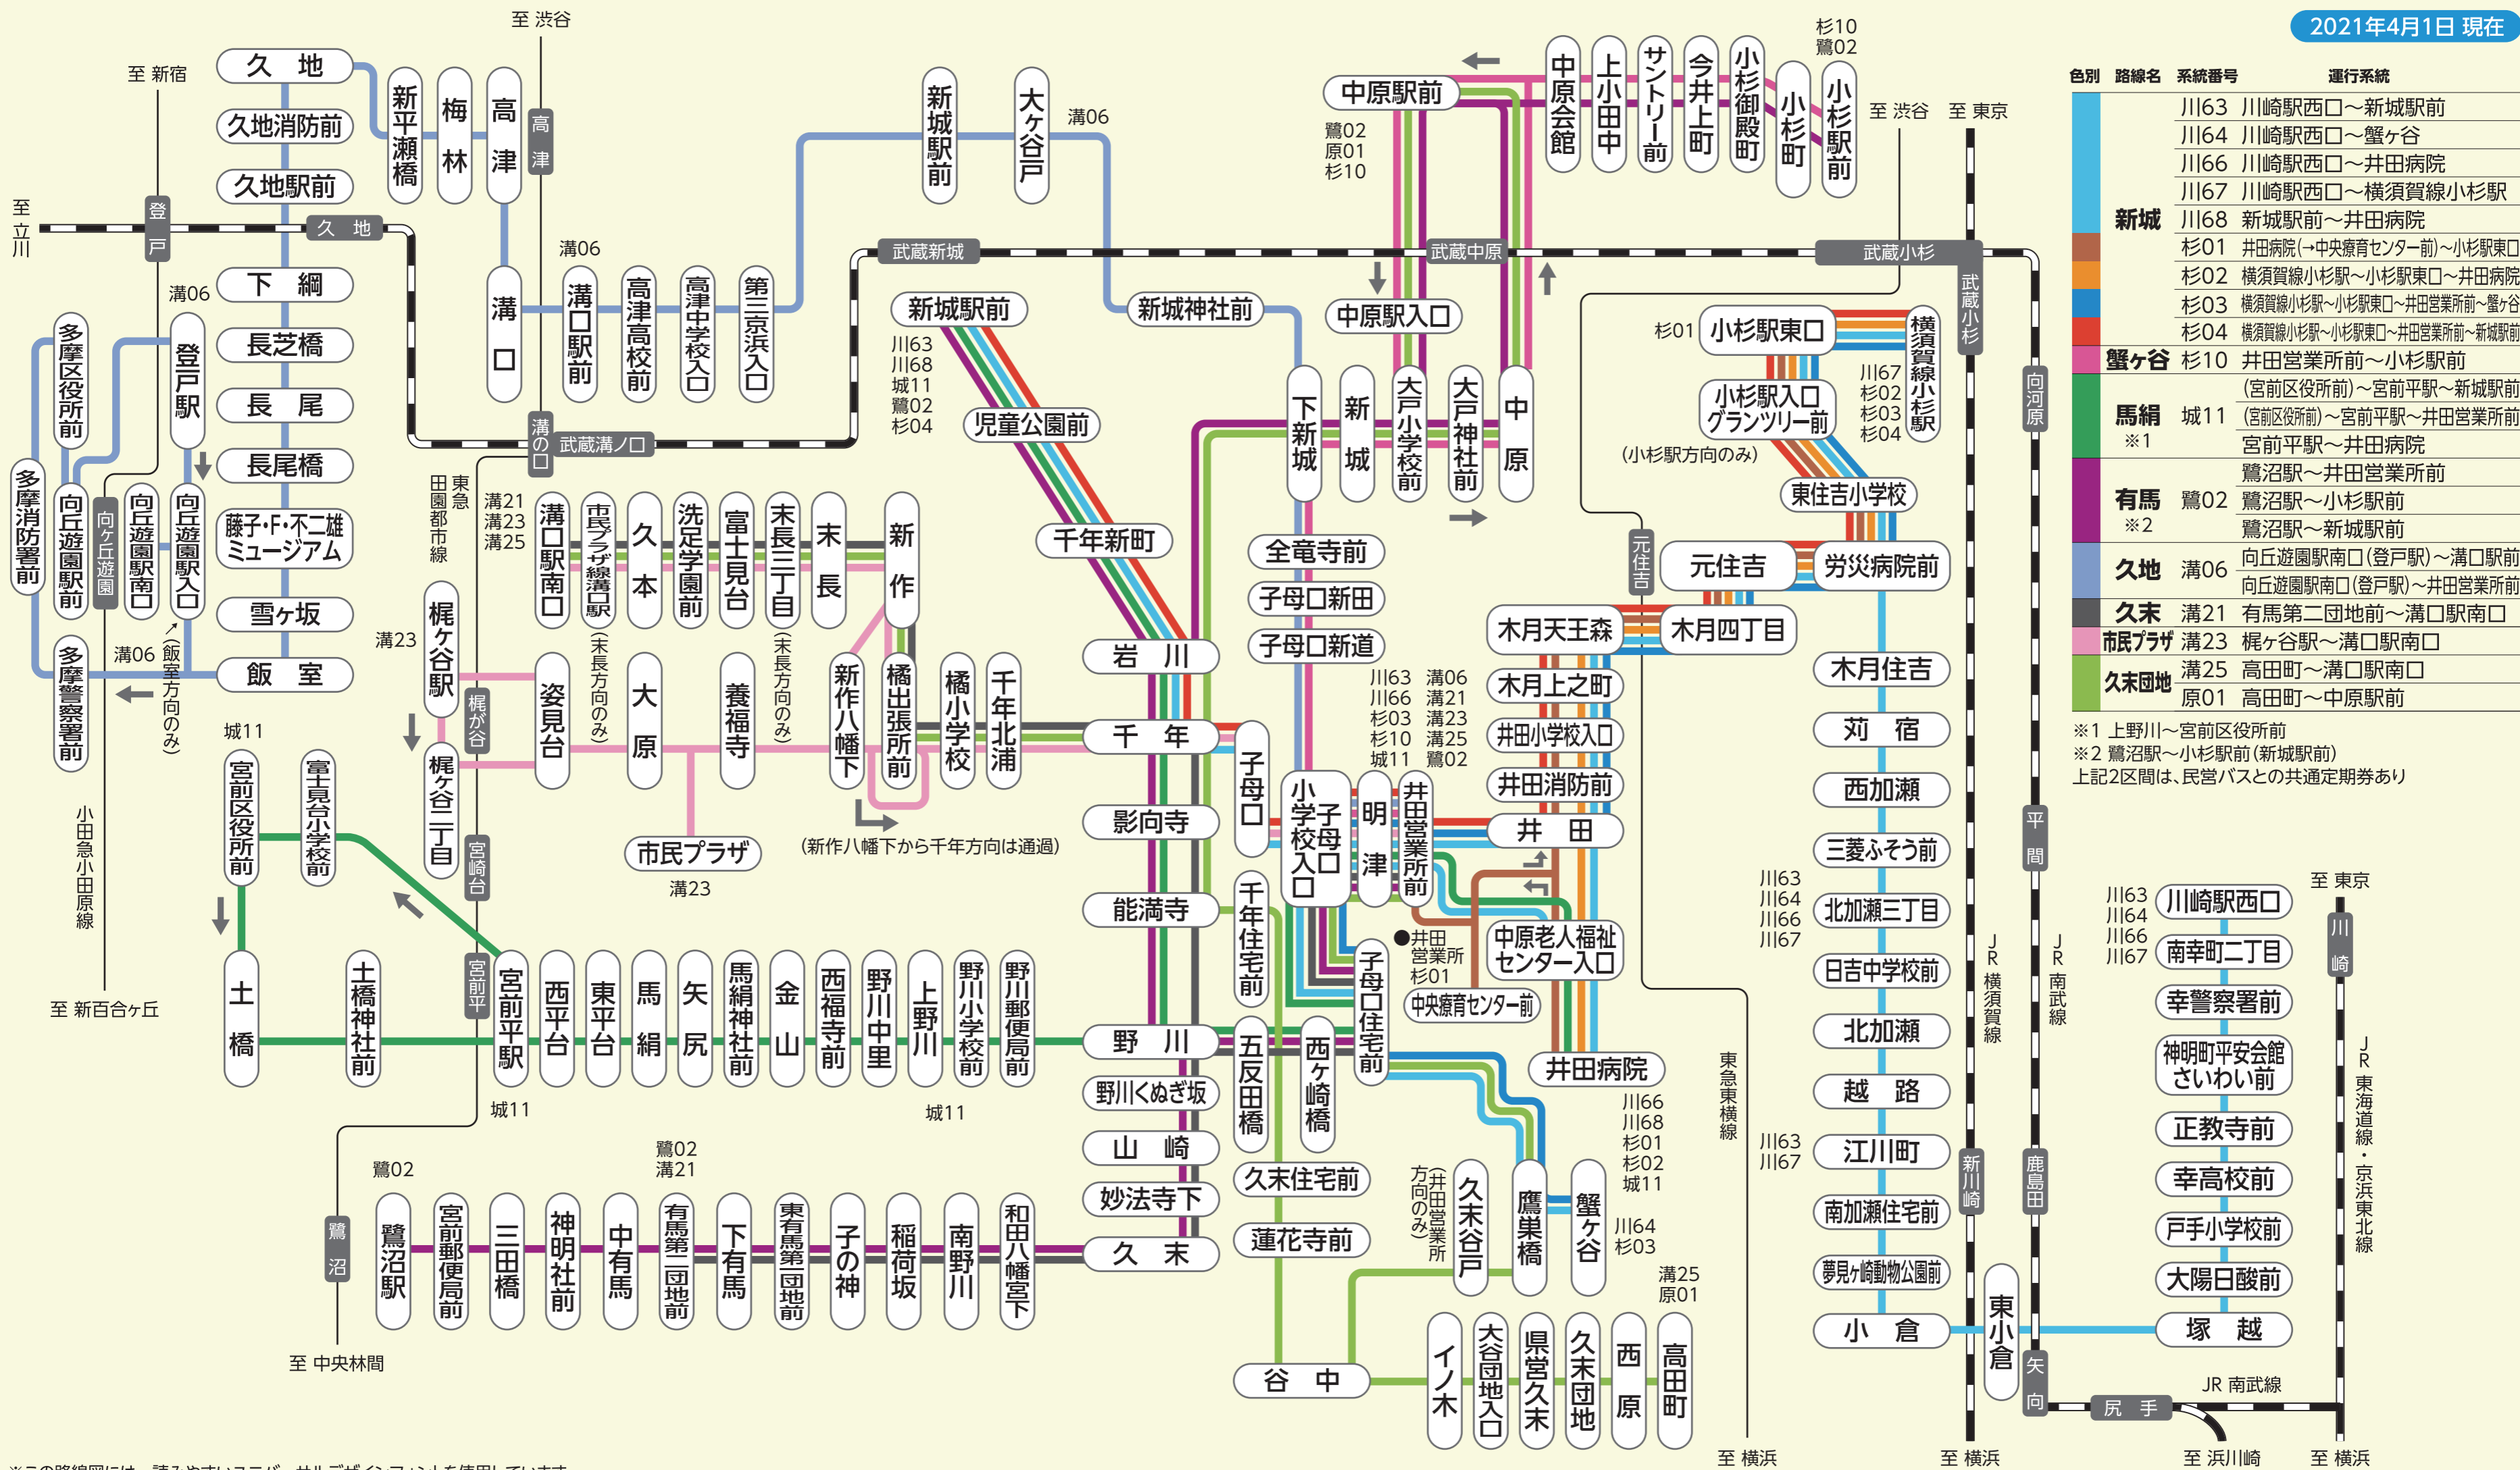

川崎市バス

井田営業所 バス路線図

問い合わせ先

044-777-6888

2021年4月1日 現在

色別	路線名	系統番号	運行系統
新城	川63	川崎駅西口～新城駅前	新城
	川64	川崎駅西口～蟹ヶ谷	
	川66	川崎駅西口～井田病院	
	川67	川崎駅西口～横須賀線小杉駅	
蟹ヶ谷	川68	新城駅前～井田病院	蟹ヶ谷
	杉01	井田病院(→中央療育センター前)～小杉駅東口	
	杉02	横須賀線小杉駅～小杉駅東口～井田病院	
	杉03	横須賀線小杉駅～小杉駅東口～井田営業所前～蟹ヶ谷	
馬絹	杉04	横須賀線小杉駅～小杉駅東口～井田営業所前～新城駅前	馬絹
	杉10	井田営業所前～小杉駅前(宮前区役所前)～宮前平駅～新城駅前	
有馬	城11	(宮前区役所前)～宮前平駅～井田営業所前	有馬
	鷺02	宮前平駅～井田病院	
久地	鷺02	鷺沼駅～井田営業所前	久地
	鷺02	鷺沼駅～新城駅前	
久末	溝06	向丘遊園駅南口(登戸駅)～溝口駅南口	久末
	溝06	向丘遊園駅南口(登戸駅)～井田営業所前	
市民プラザ	溝21	有馬第二団地前～溝口駅南口	市民プラザ
	溝23	梶ヶ谷駅～溝口駅南口	
久末団地	溝25	高田町～溝口駅南口	久末団地
	原01	高田町～中原駅前	

※1 上野川～宮前区役所前
 ※2 鷺沼駅～小杉駅前(新城駅前)
 上記2区間は、民営バスとの共通定期券あり

※この路線図には、読みやすいユニバーサルデザインフォントを使用しています。