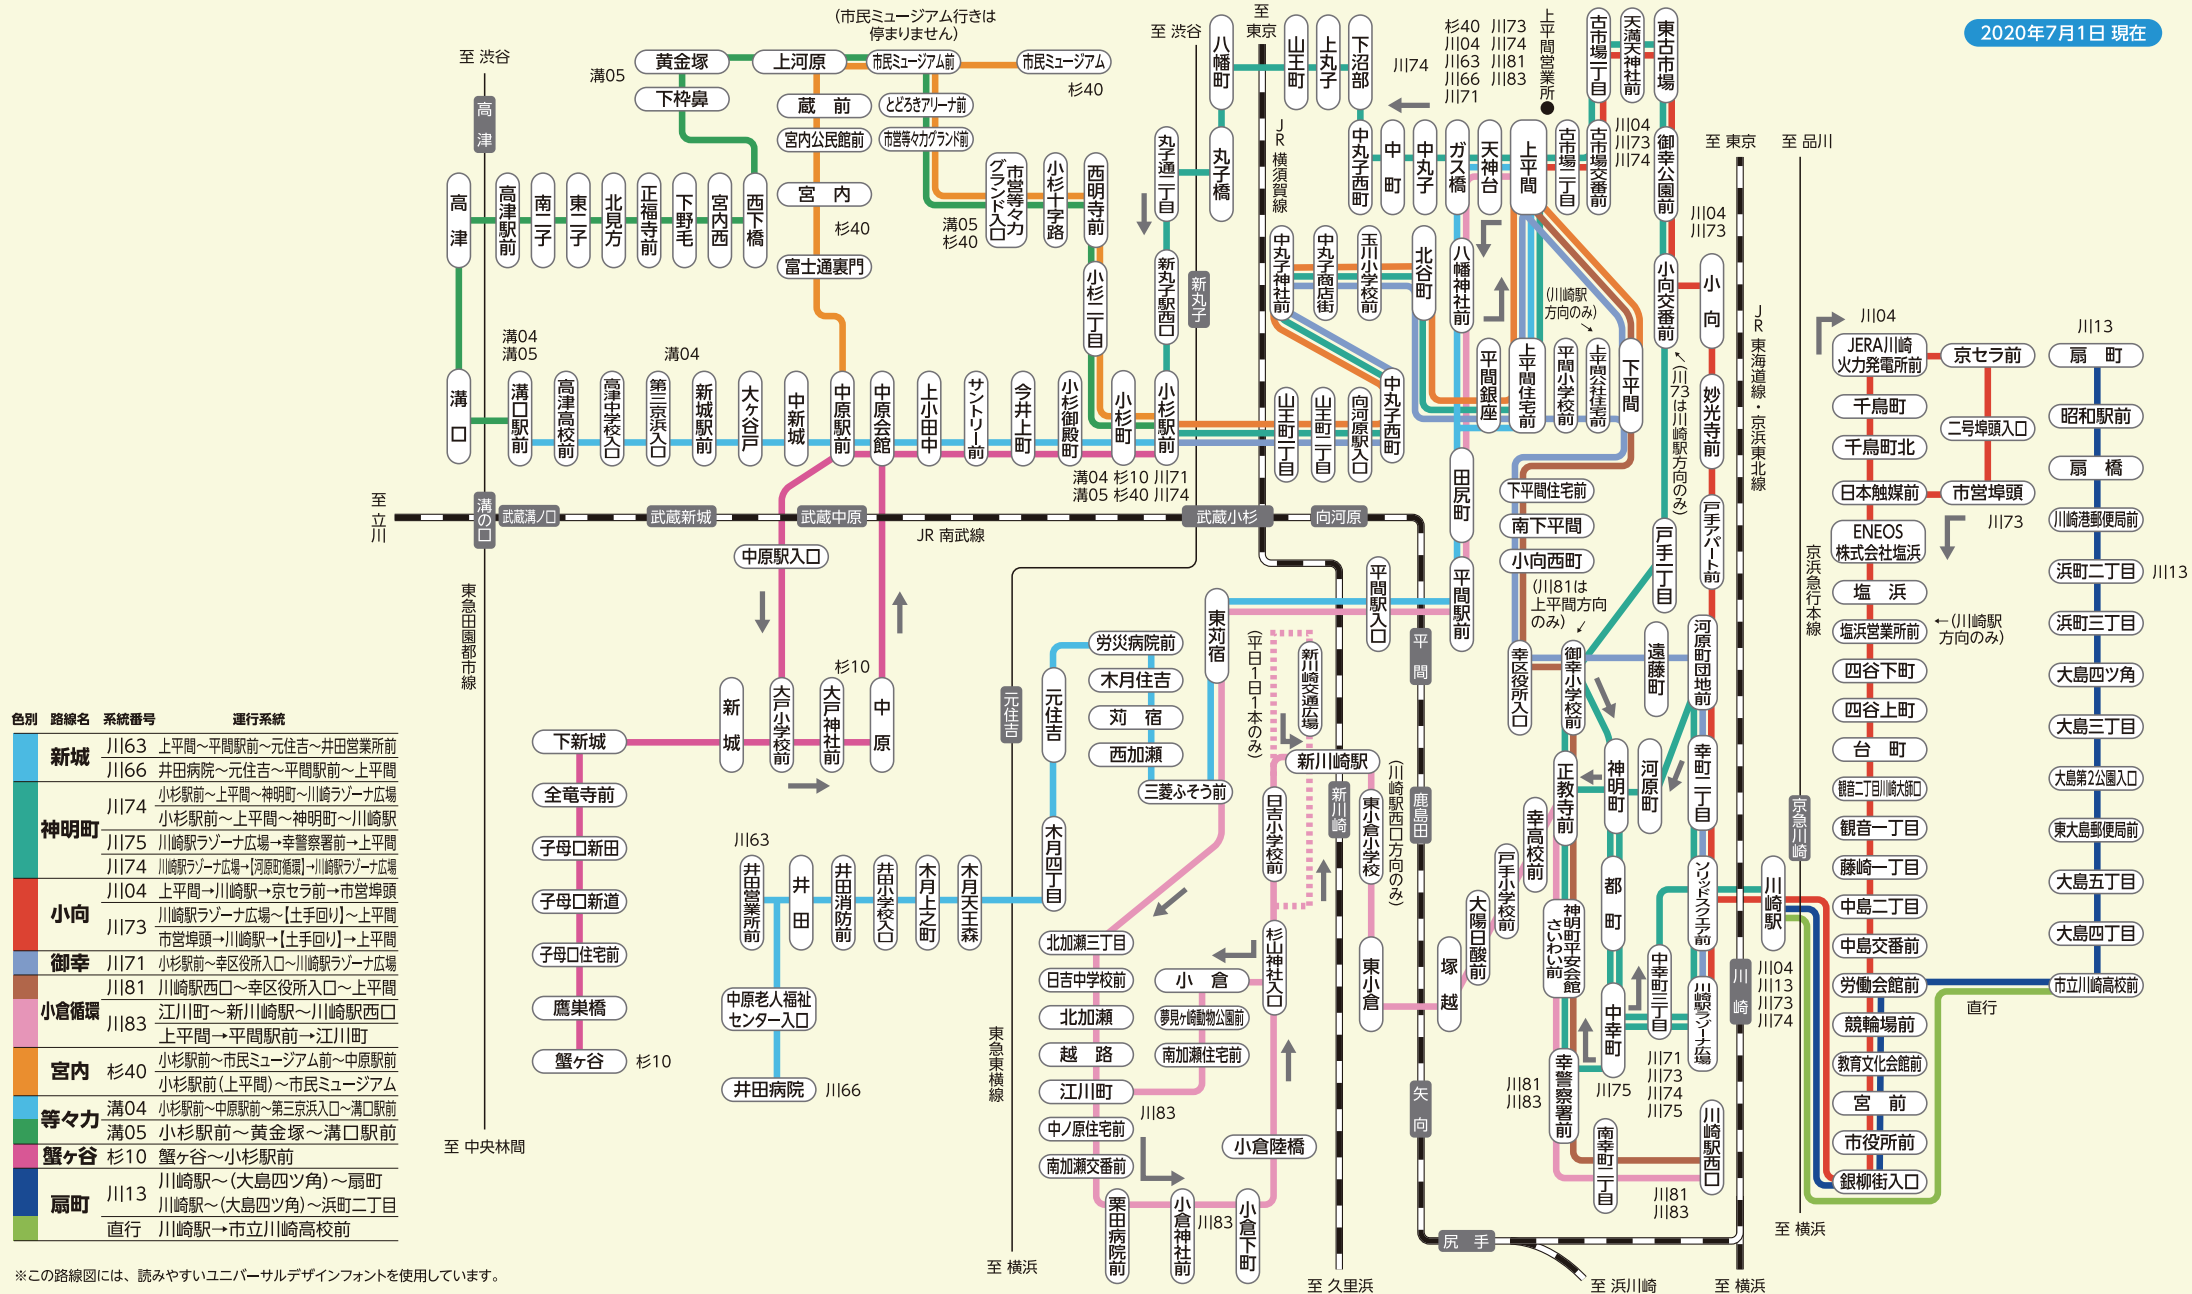

川崎市バス

上平間営業所 バス路線図

問い合わせ先

044-522-6492

2020年7月1日 現在

色別	路線名	系統番号	運行系統
新城	川1163	上平間～平間駅前～元住吉～井田営業所前	
	川1166	井田病院～元住吉～平間駅前～上平間	
神明町	川1174	小杉駅前～上平間～神明町～川崎ラゾーナ広場	
	川1175	川崎駅前～上平間～神明町～川崎駅	
小向	川1104	川崎ラゾーナ広場～幸警察署前～上平間	
	川1173	川崎ラゾーナ広場～[河原町循環]～川崎ラゾーナ広場	
御幸	川1171	川崎ラゾーナ広場～幸区役所入口～上平間	
	川1181	市営埠頭～川崎駅～[土手回り]～上平間	
小倉循環	川1183	川崎駅西口～幸区役所入口～上平間	
	川1183	上平間～平間駅前～江川町	
宮内	杉40	小杉駅前～市民ミュージアム前～中原駅前	
	杉40	小杉駅前(上平間)～市民ミュージアム	
等々力	溝04	小杉駅前～中原駅前～第三京浜入口～溝口駅前	
	溝05	小杉駅前～黄金塚～溝口駅前	
蟹ヶ谷	杉10	蟹ヶ谷～小杉駅前	
	川113	川崎駅～(大島四ツ角)～扇町	
扇町	川113	川崎駅～(大島四ツ角)～浜町二丁目	
	直行	川崎駅～市立川崎高校前	

※この路線図には、読みやすいユニバーサルデザインフォントを使用しています。