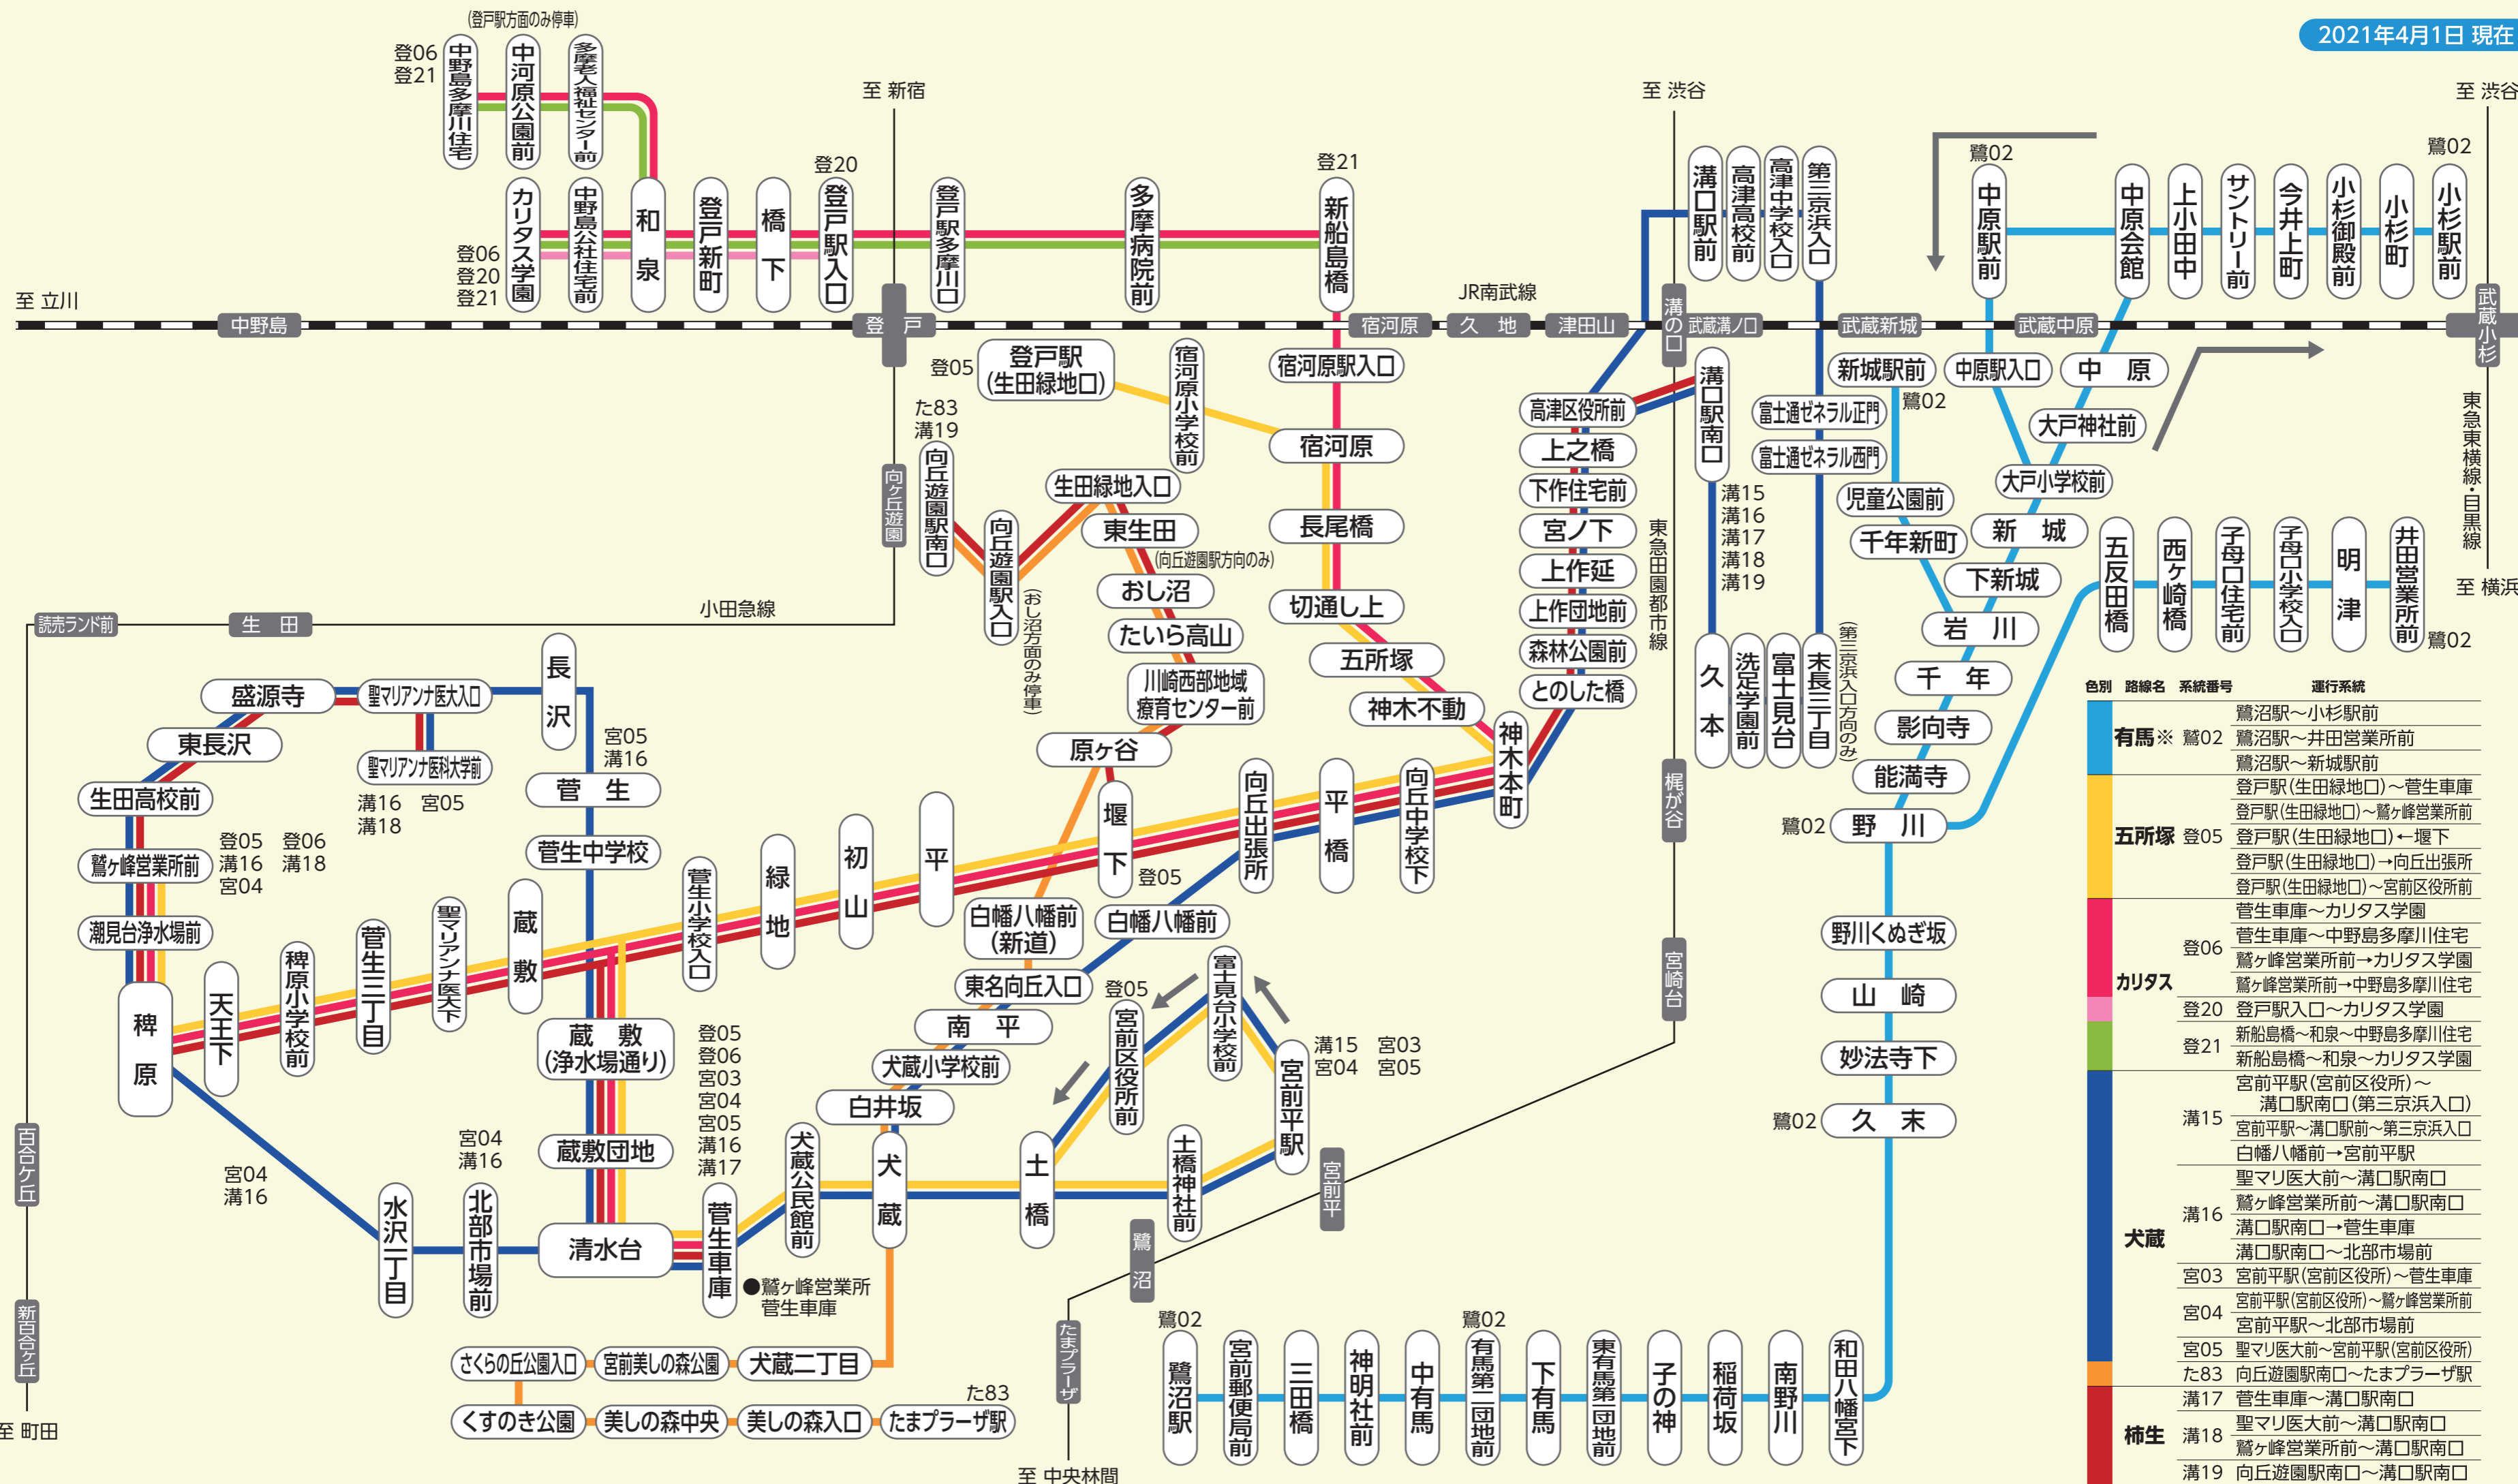

# 川崎市バス 鷺ヶ峰営業所管生車庫路線図

問い合わせ先  
044-977-5222

2021年4月1日 現在

色別	路線名	系統番号	運行系統
有馬	鷺沼駅～小杉駅前	鷺02	鷺沼駅～小杉駅前
	鷺沼駅～井田営業所前	鷺02	鷺沼駅～井田営業所前
五所塚	鷺沼駅～新城駅前	登05	鷺沼駅～新城駅前
	登戸駅(生田緑地口)～鷺ヶ峰営業所前	登05	登戸駅(生田緑地口)～鷺ヶ峰営業所前
	登戸駅(生田緑地口)～堰下	登05	登戸駅(生田緑地口)～堰下
	登戸駅(生田緑地口)～宮前区役所前	登05	登戸駅(生田緑地口)～宮前区役所前
カリタス	菅生車庫～カリタス学園	登06	菅生車庫～カリタス学園
	鷺ヶ峰営業所前～カリタス学園	登06	鷺ヶ峰営業所前～カリタス学園
	登戸駅(生田緑地口)～カリタス学園	登20	登戸駅(生田緑地口)～カリタス学園
	登戸駅(生田緑地口)～カリタス学園	登21	登戸駅(生田緑地口)～カリタス学園
	新船島橋～和泉～カリタス学園	登21	新船島橋～和泉～カリタス学園
犬蔵	宮前平駅(宮前区役所)～溝口駅南口	溝15	宮前平駅(宮前区役所)～溝口駅南口
	宮前平駅～溝口駅南口	溝15	宮前平駅～溝口駅南口
	白幡八幡前～溝口駅南口	溝16	白幡八幡前～溝口駅南口
	溝口駅南口～菅生車庫	溝16	溝口駅南口～菅生車庫
	溝口駅南口～北部市場前	溝16	溝口駅南口～北部市場前
	宮前平駅(宮前区役所)～鷺ヶ峰営業所前	宮03	宮前平駅(宮前区役所)～鷺ヶ峰営業所前
柿生	宮前平駅(宮前区役所)～鷺ヶ峰営業所前	宮04	宮前平駅(宮前区役所)～鷺ヶ峰営業所前
	聖マリ医大前～宮前平駅(宮前区役所)	宮05	聖マリ医大前～宮前平駅(宮前区役所)
	た83 向丘遊園駅南口～たまプラーザ駅	た83	向丘遊園駅南口～たまプラーザ駅
	菅生車庫～溝口駅南口	溝17	菅生車庫～溝口駅南口
	聖マリ医大前～溝口駅南口	溝18	聖マリ医大前～溝口駅南口

※この路線図には、読みやすいユニバーサルデザインフォントを使用しています。

※鷺沼駅～小杉駅前(新城駅前) 民営バスとの共通定期券あり