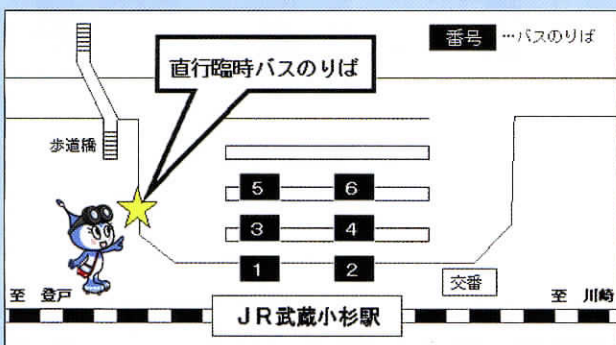

また、直行臨時バスの乗務員も、チームが着用する新デザインのユニフォームを着用し運行にあたります。川崎フロンターレのホームゲームにお越しの際には、ぜひ市バスの直行臨時バスをご利用ください。

小宮山 尊信選手

背番号「8」のディフェンダー。左サイドバックでディフェンスをこなし、得意のドリブルで攻撃にも参加できる高い運動能力が魅力です。  
©川崎フロンターレ

今年のキャッチフレーズは「**一体感**!!」  
心をつにして、チームを盛り上げよう。

「一体感」ロゴ ©川崎フロンターレ

2012 ユニフォーム

乗務員が着用するユニフォームも今シーズンモデルになります。バックには、背番号「12」と「KAWASAKI CITY BUS」のネームが入ります。  
©川崎フロンターレ

運賃200円(小人100円)、のりばは下図をご覧ください。

※交通局のホームページでもご案内しております。

**アクセス方法**

「川崎市バス」のトップページから「川崎フロンターレ直行便」をクリック