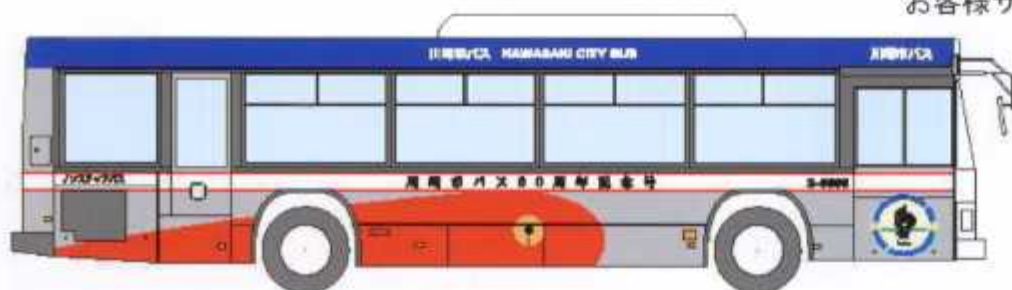

運行系統

川05系統 川崎駅 ～ 東扇島循環
川63系統 川崎駅西口 ～ 新城駅前

【問い合わせ先】
お客様サービス課 TEL200-3236

記念ラッピングバスのデザイン。新たに60周年記念ロゴを3箇所配置し、開業当時のデザインを現在のバスに再現いたしました。