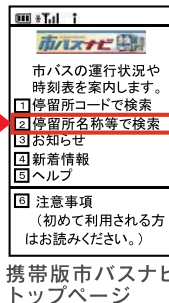

いつバスが来るのかな?そんな時は、携帯電話で「市バスナビ」を検索!

乗りたいバスがいつ来るのか知りたい!

そんな時は、市バスナビの携帯版サイトをご利用ください。

「停留所名称等で検索」なら、乗車する停留所名を入力(ひらがな2文字でOK!)し、画面に従って検索するだけで、乗りたいバスの到着予測時刻が簡単に分かります。

※市バスナビは、市バスホームページからもアクセスできます。

※詳しい使い方は、最新の市バスマップ(4～5ページ)をご覧ください。

市バスナビURL <http://www.kcbtn.jp>

お問い合わせ先 運輸課 TEL044-200-3231

市バスナビの二次元コード。こちらからもアクセスできます。

PC版サイトなら、スマートフォンやパソコンからもご利用いただけます!

冬休みは、小児運賃が半額になります!

市バスでは、冬休み期間に合わせて小児運賃半額のサービスを実施しております。

お出かけの際には、市バスをご利用ください。

- 期間は、平成24年12月22日(土)から平成25年1月7日(月)まで
- 乗車する時は、「小学生です」と乗務員に声をかけてください
- 表示パネルに運賃が表示されてから、料金をお支払ください