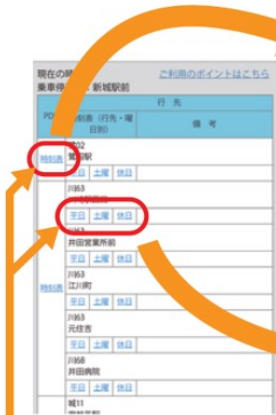

市バスの位置確認などには「市バスナビ」をご活用ください

スマートフォン版の操作方法をご案内します

バス停名称の検索

バス停名称検索の方法はすべての画面で共通です

乗車したい停留所を入力

一部の文字でも検索できます!

時刻表の検索

【乗車停留所】をタップ

バス停をタップもしくは地図上のNo.をタップ

【時刻表】もしくは【曜日】をタップ

PDF版時刻表

接近情報の【時刻表】をタップすると、時刻表が表示できます

曜日別先行時刻表

バス接近情報の検索

乗車停留所のみを入力でもOK! バス接近情報をタップ

バス停をタップもしくは地図上のNo.をタップ

乗車したい停留所のバス接近情報が表示されます

バスの現在位置

【走行位置】をタップすると、バスの現在の位置がわかります

市バスナビへのアクセスは...

<https://kcbn.bus-navigation.jp/>
二次元コードでカンタンアクセス!