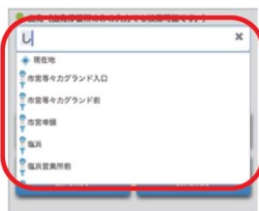

市バスの位置確認などには「市バスナビ」をご活用ください

スマートフォン版の操作方法をご案内します

バス停名称の検索

バス停名称検索の方法はすべての画面で共通です

乗車したい停留所を入力

一部の文字でも検索できます!

時刻表の検索

【乗車停留所】をタップ

バス停をタップもしくは地図上のNo.をタップ

【時刻表】もしくは【曜日】をタップ

PDF版時刻表

接近情報の【時刻表】をタップすると、時刻表が表示できます

曜日別先行時刻表

バス接近情報の検索

乗車停留所のみを入力でもOK! バス接近情報をタップ

バス停をタップもしくは地図上のNo.をタップ

乗車したい停留所のバス接近情報が表示されます

バスの現在位置

【走行位置】をタップすると、バスの現在の位置がわかります

市バスナビへのアクセスは...

<https://kcbn.bus-navigation.jp/>
二次元コードでカンタンアクセス!