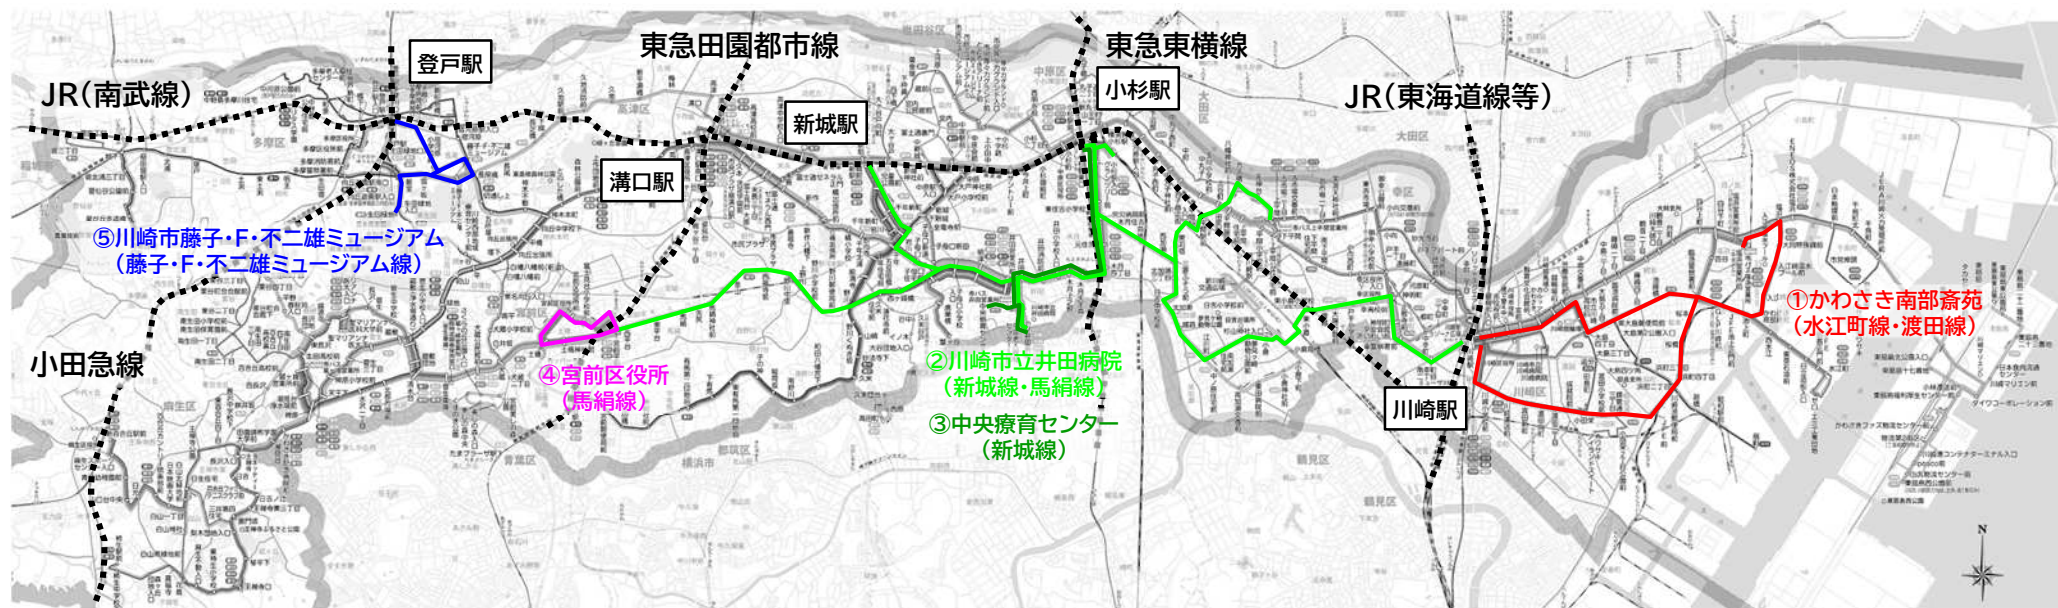

区分	路線名	対象区間
ア	東扇島循環線	J E R A川崎火力発電所前～川崎マリエン前・ダイワコーポレーション前、J E R A川崎火力発電所前～東扇島西公園前
	渡田線	J F E 前～四谷下町、小田栄～大島四丁目
	扇町線	東大島郵便局前～大島四ツ角
	等々力線	市営等々力グラウンド入口～黄金塚～西下橋
	宮内線	市営等々力グラウンド入口～蔵前～中原駅前
	蟹ヶ谷線	下新城～蟹ヶ谷
	久末団地線	能満寺～高田町
イ	神明町線	上平間～中丸子～小杉駅前
	等々力線	小杉駅前～新城駅前～溝口駅前
	久地線	溝口駅前～向丘遊園駅南口
	西菅線	登戸駅・向丘遊園駅南口～城下、城下～菅四丁目
	カリタス線	新船島橋～登戸第1公園前～カリタス学園・中野島多摩川住宅

2 公共負担の算定基準

令和6年度の経常収益（経費負担区分に基づく繰入金に係る収入を除く。）及び経常費用に基づき、その運行を維持するために必要な経費相当分を、対象路線又は対象系統ごとに算定

3 適用期間

令和8年度から令和11年度までの4年間

公共施設接続路線 ……公共施設に接続するために、分岐・延伸している路線

公共施設接続路線負担金 350,390千円

公共施設名	路線名	金額	公共施設名	路線名	金額
①かわさき南部斎苑	渡田線 (川40系統)	34,927千円	②川崎市立井田病院	馬絹線 (城11系統)	34,683千円
	水江町線 (川10系統)	116,079千円		④宮前区役所	馬絹線 (城11系統)
②川崎市立井田病院 ③中央療育センター	新城線 (川66・川68・ 杉01・杉02系統)	152,273千円	⑤川崎市藤子・F・不二雄ミュージアム	藤子・F・不二雄ミュージアム線	6,065千円

行政路線・・・地域の交通手段を確保するために、運行している路線

行政路線補助金 566,635千円

路線名	行政路線対象区間(実線の部分)	金額	路線名	行政路線対象区間(実線の部分)	金額
①東扇島循環線 (川05・川07系統)	・JERA川崎火力発電所前～ 川崎マリエン前・ダイワコーポレーション前 ・JERA川崎火力発電所前～東扇島西公園前	306,881千円	⑥蟹ヶ谷線 (杉10系統)	・下新城～蟹ヶ谷	16,457千円
②渡田線 (川15・川40系統)	・JFE前～四谷下町 ・小田栄～大島四丁目	8,970千円	⑦久未団地線 (溝25・原01系統)	・能満寺～高田町	39,688千円
③扇町線 (川13、川17系統)	・東大島郵便局前～大島四ツ角	7,935千円	⑧久地線 (溝06系統)	・溝口駅前～向丘遊園駅南口	47,507千円
④神明町線 (川74系統)	・上平間～中丸子～小杉駅前	27,636千円	⑨西菅線 (登14系統)	・登戸駅～向丘遊園駅南口～城下 ・城下～菅四丁目	51,356千円
⑤等々力線 (溝04・溝05系統)	・市営等々力ランド入口～黄金塚～西下橋 ・小杉駅前～新城駅前～溝口駅前	17,266千円	⑩カリタス線 (登21系統)	・新船島橋～登戸第1公園前～ カリタス学園・中野島多摩川住宅	42,939千円