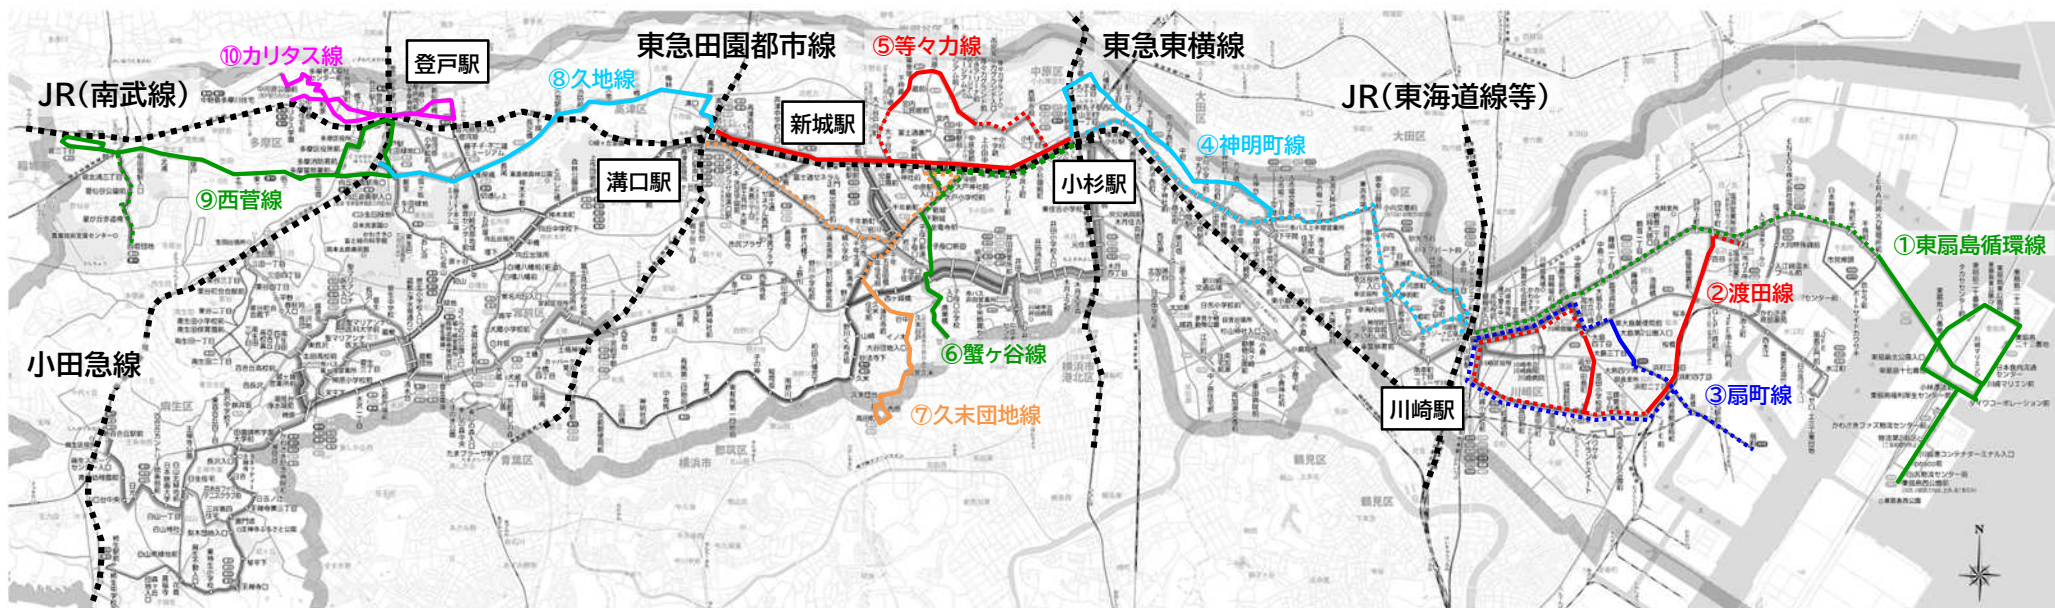

(1) 公共施設接続路線

市の施設のうち、その立地条件や接続状況を踏まえ、市バスが当該施設への接続を主に担っている公共施設に接続するために、分岐・延伸している系統を含む路線で、表1に掲げるもの。なお、当該路線のうち、一部の系統のみが公共施設に接続している場合においては、当該系統のみを公共負担の対象とする。

(表1)

公共施設名	路線名
かわさき南部斎苑	渡田線、水江町線
川崎市立井田病院	新城線、馬絹線
中央療育センター	新城線
宮前区役所	馬絹線
川崎市藤子・F・不二雄ミュージアム	藤子・F・不二雄ミュージアム線

区分	路線名	対象区間
ア	東扇島循環線	J E R A川崎火力発電所前～川崎マリエン前・ダイワコーポレーション前、J E R A川崎火力発電所前～東扇島西公園前
	渡田線	J F E 前～四谷下町、小田栄～大島四丁目
	扇町線	東大島郵便局前～大島四ツ角
	等々力線	市営等々力グラウンド入口～黄金塚～西下橋
	宮内線	市営等々力グラウンド入口～蔵前～中原駅前
	蟹ヶ谷線	下新城～蟹ヶ谷
	久末団地線	能満寺～高田町
イ	神明町線	上平間～中丸子～小杉駅前
	等々力線	小杉駅前～新城駅前～溝口駅前
	久地線	溝口駅前～向丘遊園駅南口
	西菅線	登戸駅・向丘遊園駅南口～城下、城下～菅四丁目
	カリタス線	新船島橋～登戸第1公園前～カリタス学園・中野島多摩川住宅

2 公共負担の算定基準

令和6年度の経常収益（経費負担区分に基づく繰入金に係る収入を除く。）及び経常費用に基づき、その運行を維持するために必要な経費相当分を、対象路線又は対象系統ごとに算定

3 適用期間

令和8年度から令和11年度までの4年間

公共施設接続路線 ……公共施設に接続するために、分岐・延伸している路線

公共施設接続路線負担金 350,390千円

公共施設名	路線名	金額	公共施設名	路線名	金額
①かわさき南部斎苑	渡田線 (川40系統)	34,927千円	②川崎市立井田病院	馬絹線 (城11系統)	34,683千円
	水江町線 (川10系統)	116,079千円		④宮前区役所	馬絹線 (城11系統)
②川崎市立井田病院 ③中央療育センター	新城線 (川66・川68・ 杉01・杉02系統)	152,273千円	⑤川崎市藤子・F・不二雄ミュージアム	藤子・F・不二雄ミュージアム線	6,065千円

行政路線・・・地域の交通手段を確保するために、運行している路線

行政路線補助金 566,635千円

路線名	行政路線対象区間(実線の部分)	金額	路線名	行政路線対象区間(実線の部分)	金額
①東扇島循環線 (川05・川07系統)	・JERA川崎火力発電所前～ 川崎マリエン前・ダイワコーポレーション前 ・JERA川崎火力発電所前～東扇島西公園前	306,881千円	⑥蟹ヶ谷線 (杉10系統)	・下新城～蟹ヶ谷	16,457千円
②渡田線 (川15・川40系統)	・JFE前～四谷下町 ・小田栄～大島四丁目	8,970千円	⑦久未団地線 (溝25・原01系統)	・能満寺～高田町	39,688千円
③扇町線 (川13、川17系統)	・東大島郵便局前～大島四ツ角	7,935千円	⑧久地線 (溝06系統)	・溝口駅前～向丘遊園駅南口	47,507千円
④神明町線 (川74系統)	・上平間～中丸子～小杉駅前	27,636千円	⑨西菅線 (登14系統)	・登戸駅～向丘遊園駅南口～城下 ・城下～菅四丁目	51,356千円
⑤等々力線 (溝04・溝05系統)	・市営等々力ランド入口～黄金塚～西下橋 ・小杉駅前～新城駅前～溝口駅前	17,266千円	⑩カリタス線 (登21系統)	・新船島橋～登戸第1公園前～ カリタス学園・中野島多摩川住宅	42,939千円