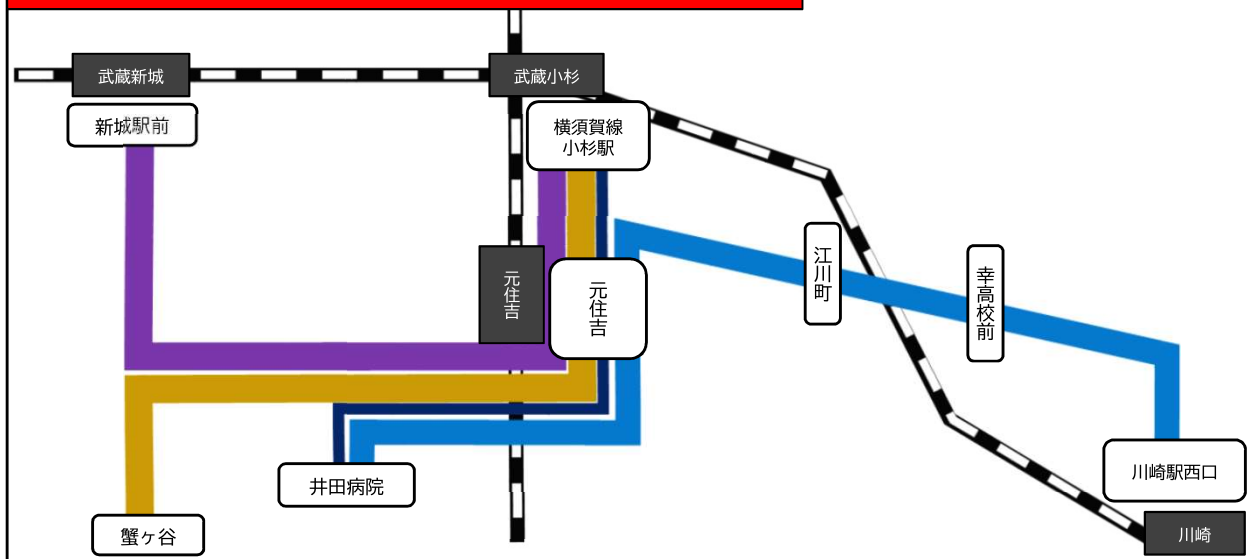

～令和4年1月31日まで

川63	新城駅前	～元住吉～	川崎駅西口
杉04	新城駅前	～元住吉～	横須賀線小杉駅
川64	蟹ヶ谷	～元住吉～	川崎駅西口
杉03	蟹ヶ谷	～元住吉～	横須賀線小杉駅
川66	井田病院	～元住吉～	川崎駅西口
杉01	井田病院	～(中央療育センター)～	小杉駅東口
杉02	井田病院	～元住吉～	横須賀線小杉駅
川67	横須賀線小杉駅	～江川町～	川崎駅西口

令和4年2月1日から

杉04	新城駅前	～元住吉～	横須賀線小杉駅
杉03	蟹ヶ谷	～元住吉～	横須賀線小杉駅
川66	井田病院	～元住吉～	川崎駅西口
杉01	井田病院	～(中央療育センター)～	小杉駅東口
杉02	井田病院	～元住吉～	横須賀線小杉駅