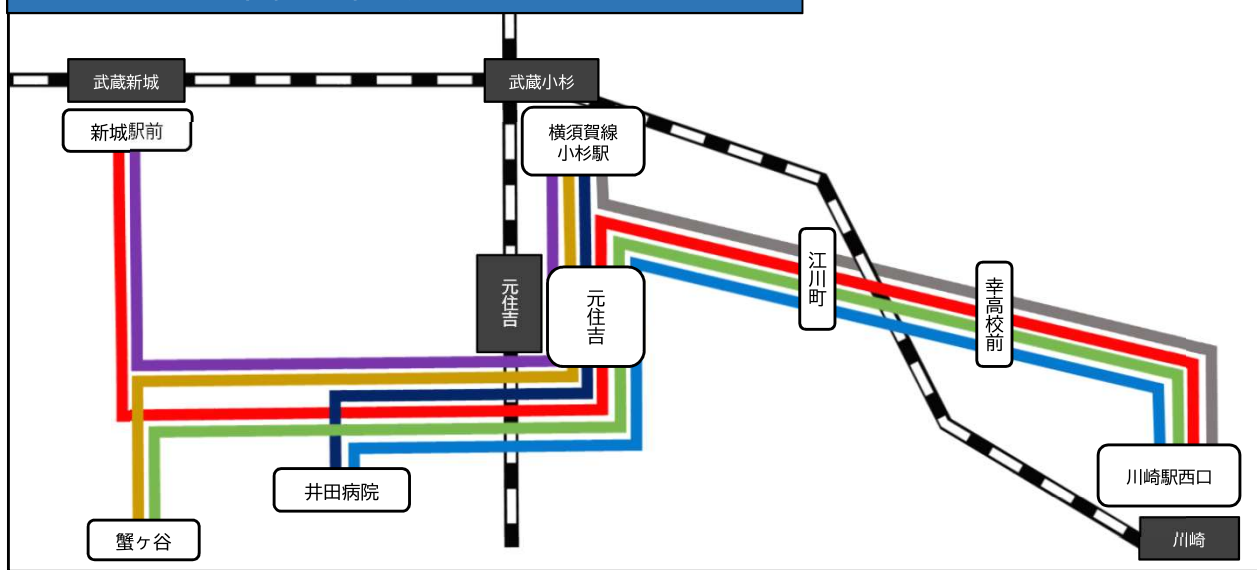

～令和4年1月31日まで

川63	新城駅前	～元住吉～	川崎駅西口
杉04	新城駅前	～元住吉～	横須賀線小杉駅
川64	蟹ヶ谷	～元住吉～	川崎駅西口
杉03	蟹ヶ谷	～元住吉～	横須賀線小杉駅
川66	井田病院	～元住吉～	川崎駅西口
杉01	井田病院	～(中央療育センター)～	小杉駅東口
杉02	井田病院	～元住吉～	横須賀線小杉駅
川67	横須賀線小杉駅	～江川町～	川崎駅西口

令和4年2月1日から

杉04	新城駅前	～元住吉～	横須賀線小杉駅
杉03	蟹ヶ谷	～元住吉～	横須賀線小杉駅
川66	井田病院	～元住吉～	川崎駅西口
杉01	井田病院	～(中央療育センター)～	小杉駅東口
杉02	井田病院	～元住吉～	横須賀線小杉駅