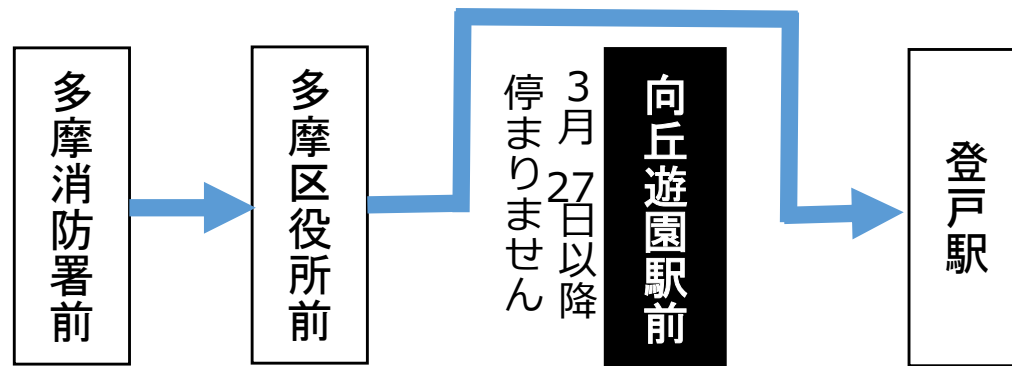

登14・溝06系統（多摩区役所経由） 経路変更等のお知らせ

日頃より市バスをご利用いただきまして誠にありがとうございます。

登戸土地区画整理事業の進捗により、運行経路において通行ができなくなる区間があることから、次のとおり**経路の一部を変更し「向丘遊園駅前」停留所にはとまらなくなります。**

○ 実施日 **令和4年3月27日（日）始発から**

○ 実施系統 **登14** 西菅団地発 多摩区役所前経由 **登戸駅・向丘遊園駅入口行き**

溝06 井田営業所・溝口駅前発 多摩区役所前経由 **登戸駅行き**

**「向丘遊園駅前」には停車せず、
「多摩区役所前」の次は「登戸駅」
に停まります。**

※経路変更に伴う運行時刻、運行本数については変更
ございません。

令和4年（2022年）3月

お問い合わせ先

○市バスの運行に関すること

川崎市交通局 自動車部運輸課
鷲ヶ峰営業所
井田営業所

044-200-3232
044-977-5222
044-777-6888

○登戸土地区画整理事業に関すること

川崎市まちづくり局 登戸土地区画整理事務所

044-933-8511