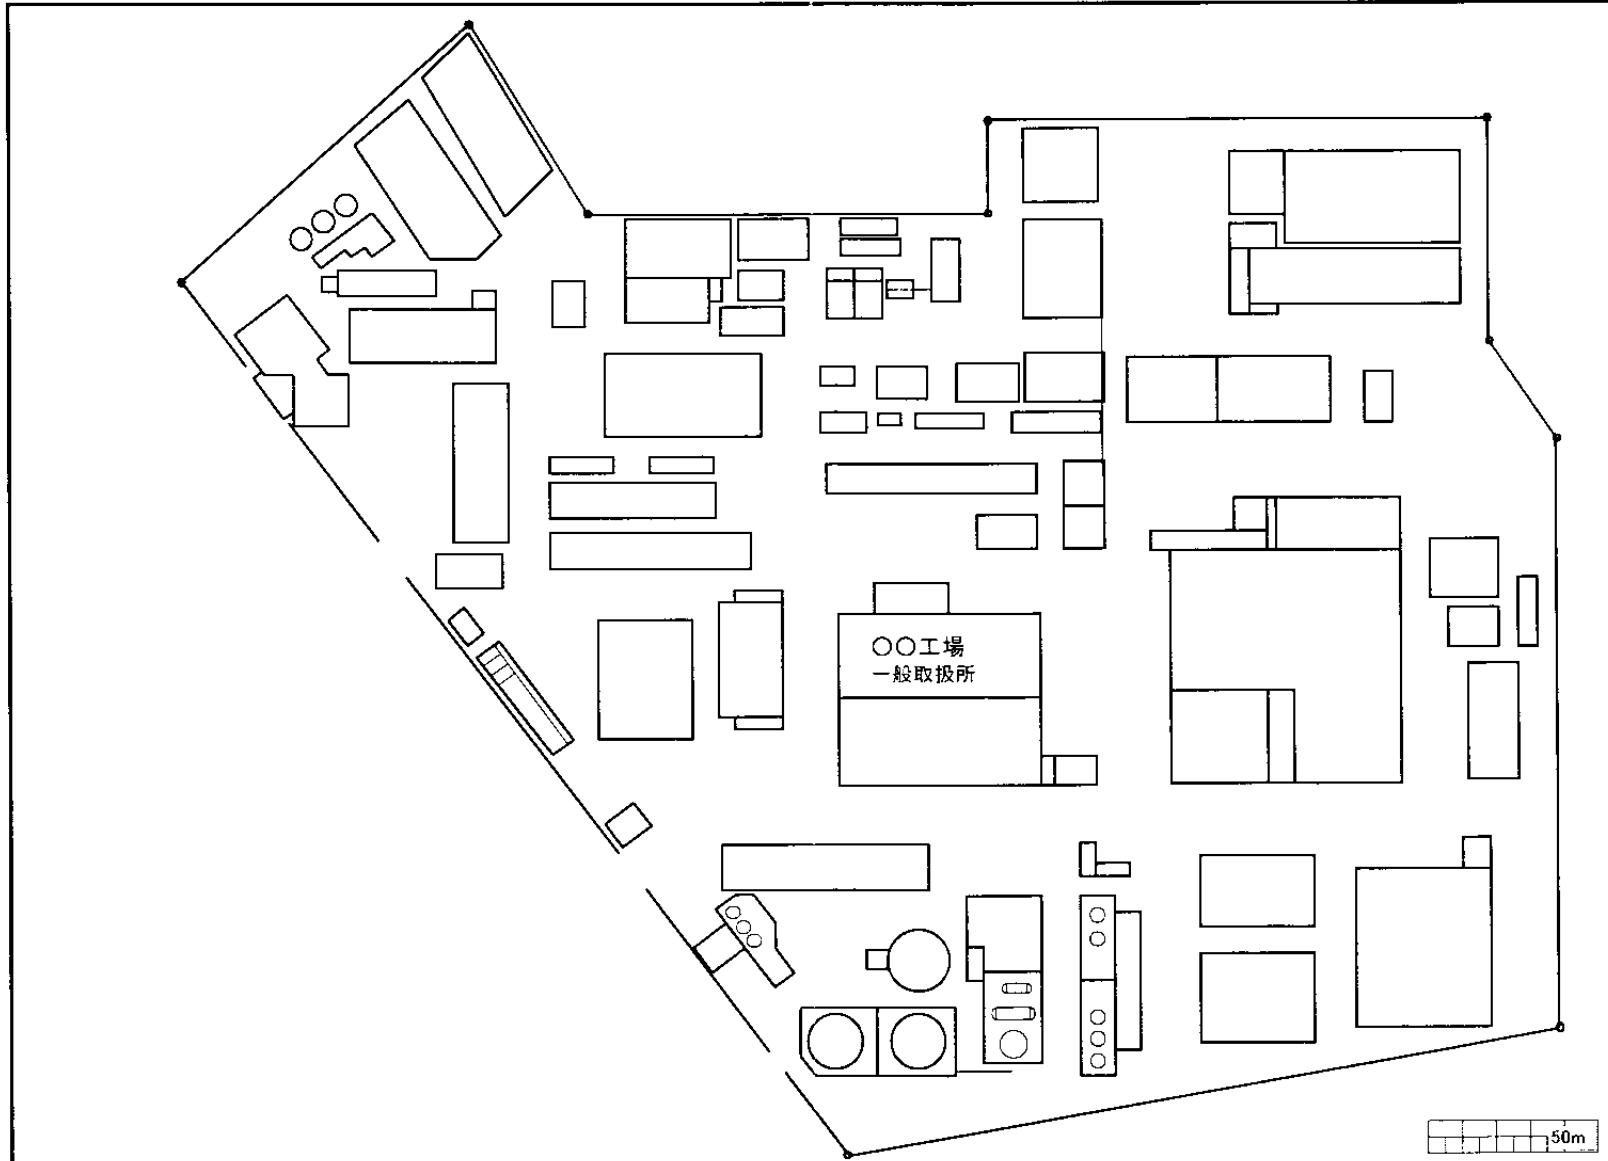

事業所全体配置図

2107

App'D	Check	Draw	Title
			川崎工場 配置図
			Draw-no
			Rev