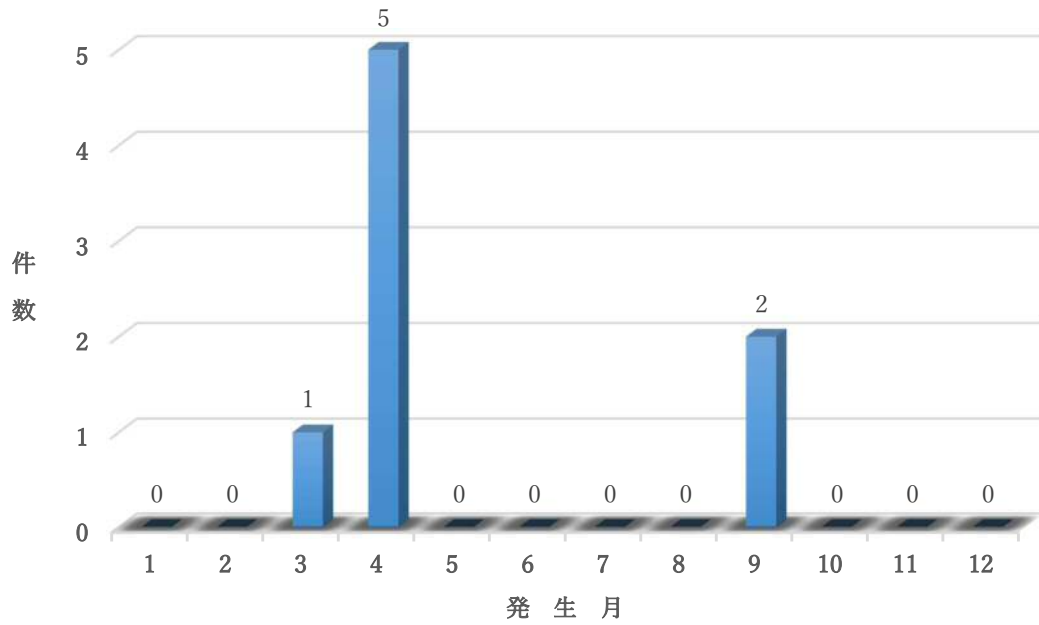

令和3年放火件数（月別）

令和3年放火件数（時間別）