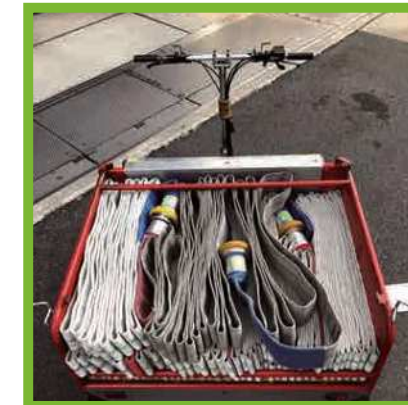

# ホースをのばせ

火<sup>か</sup>じをけすために、しょうぼう車<sup>しゃ</sup>から、ホースをのばすんだ。

ホースレイヤーにつんだホースや、丸<sup>まる</sup>めたホース、おりたたんだホースを、はやく<sup>はや</sup>のばして、火<sup>ひ</sup>をけすんだ。

ホースレイヤー

1本のホースの長<sup>なが</sup>さは20m。  
おもさは、やく<sup>きろぐらむ</sup>8kg、水<sup>みず</sup>が入るとやく<sup>きろぐらむ</sup>75kg。  
とてもじょうぶにできているんだ。  
ホースのりょうはじには、色<sup>いろ</sup>がついていて  
青<sup>あおいろ</sup>色がしょう火<sup>か</sup>せん、赤<sup>あかいろ</sup>色が火<sup>か</sup>じのほうに  
なるようにホースをつなげていくよ。

しょうぼう車<sup>しゃ</sup>が入れないせまい場所<sup>ばしょ</sup>でも、  
ホースレイヤーでホースをのばしていくよ。  
かいだんは、おりたたんだホースを  
のばしていくんだ。

ホースレイヤーには  
ホースがたくさんつんである

二じゅうに丸<sup>まる</sup>めたホースは  
もちやすく、ころがして、  
すぐにのばすこともできる。  
ホースのはじについているかなぐで  
かんたんにつなげることができるんだ。