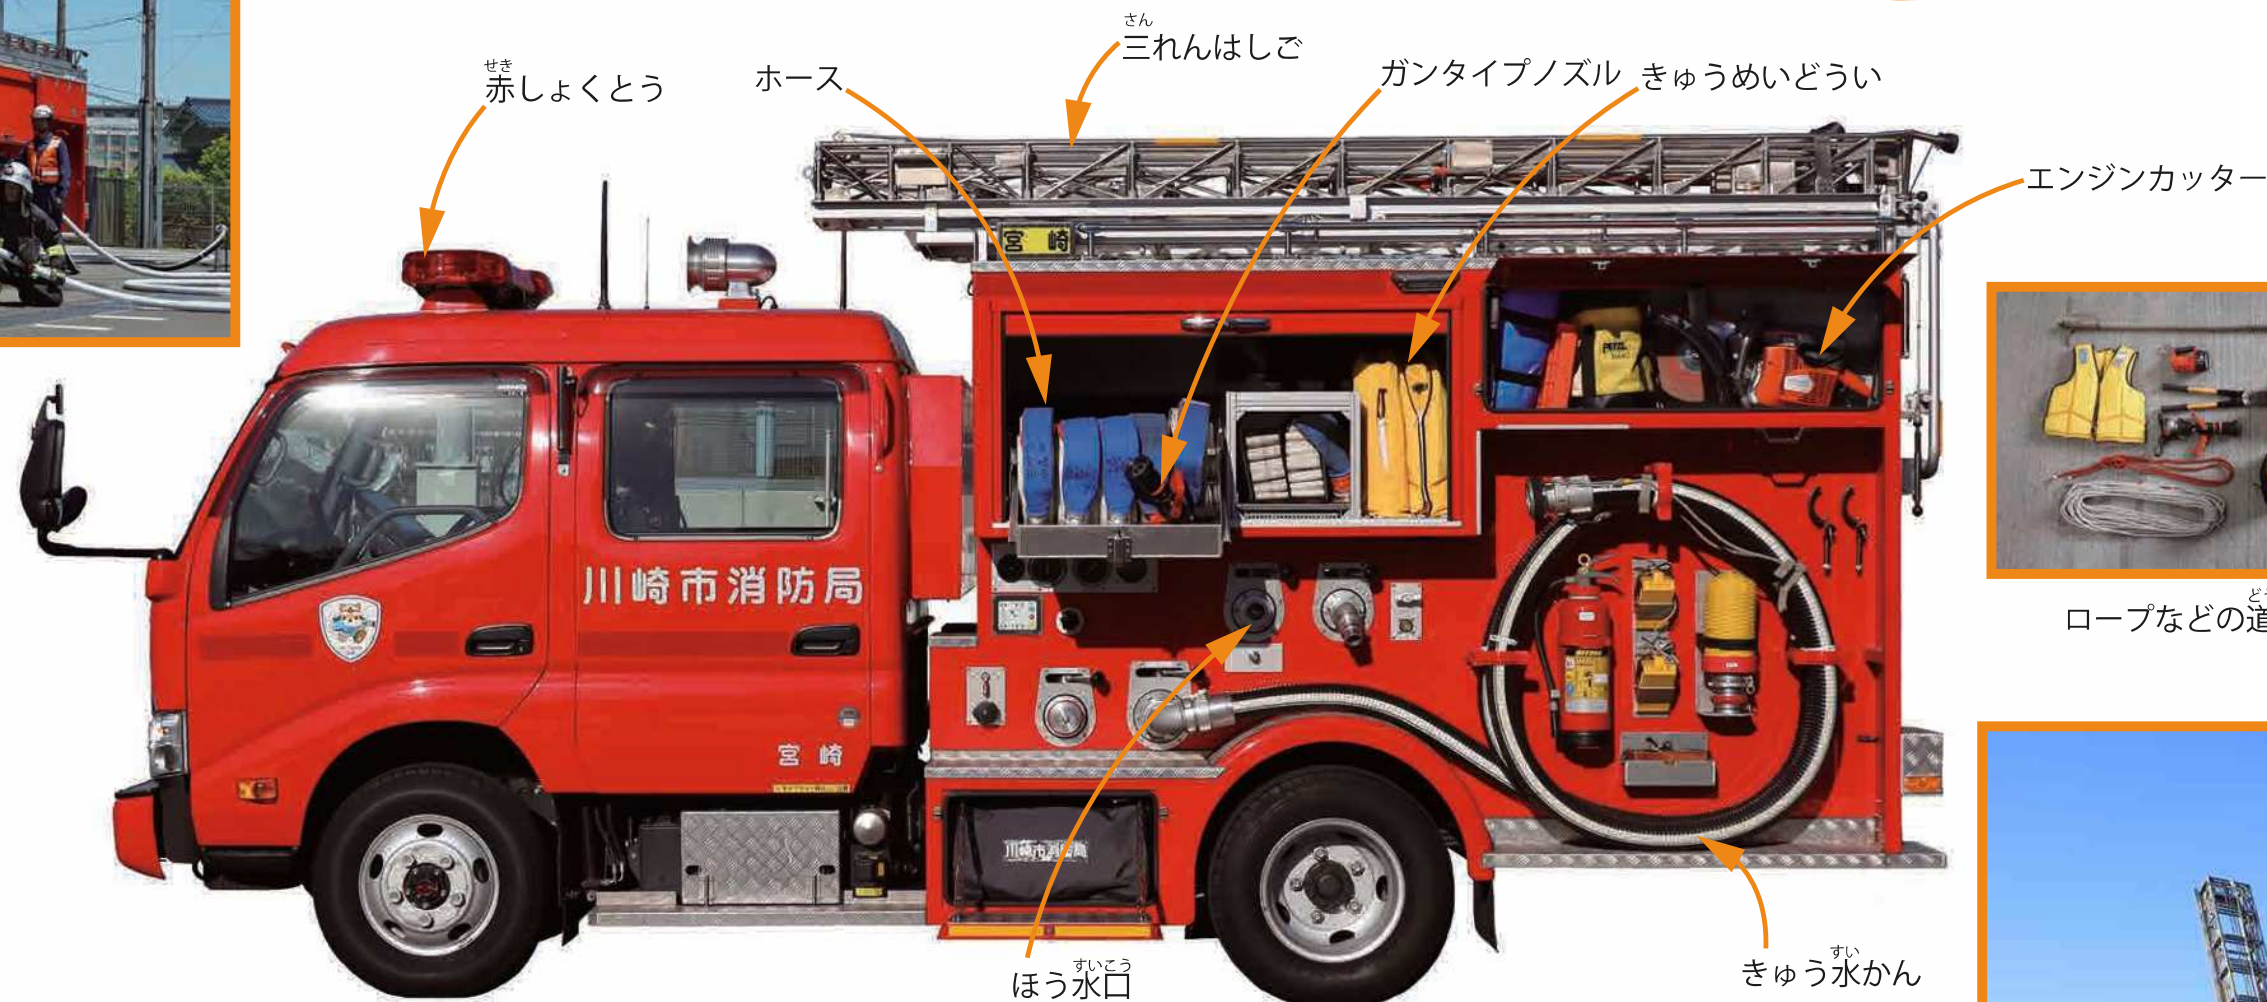

# 火じだ！火とけむりがすごい しょうぼうたいが火をけすぞ

火じは、大切な家や、車などを一しゅんでなくしてしまう怖いもの。  
しょうぼうたいは、火じをどうやってけすんだらう？

2020年  
川崎市火災件数 326件

しょうぼうたいがのる  
しょうぼう車には、  
どんな道ぐがつんで  
あるのだらう？➡P3へ

何本ものホースから水を出しているね。  
水はどこから来ているんだらう？  
なくならないのかな？➡P5へ  
しょうぼう車が入れないところは  
どうするんだらう？➡P7へ

# しょうぼうポンプ車しゃ 小ちいさくても大だいかつ活かつやく

火かじのときに一番いちばん活かつやくするしょうぼうポンプ車しゃ。しょう火かせんから水みずをすってポンプでいきおいをつけて、水みずを出だすことができるんだ。  
ほかのしょうぼう車しゃにくらべて小ちいさいけど、火ひをけすことは大だいとくい。

しょうぼうポンプ車しゃは、  
車くるまの右みぎがわと左ひだりがわのどちらからでも水みずを出だせるようになっているんだ。

ロープなどの道どうぐ

さん 三れんはしごは、台だいがかたむいてとり出だしやすくなる。

しょうぼうポンプ車しゃには、ホースをはじめ、やく50しゅるいの道どうぐをつんでいる。  
火かじのほかにも、交通こうつうじこや、ガスもれじこ、台風たいふうの時ときも出しゅつ場じょうして、みんなのいのちをまもるんだ。

きかいをつかってガスもれをしらべる。

ほう水すい口こうにホースをつなぐ。

# しょう火せんにつなげ

火じをけすとき、しょうぼうたいは、しょう火せんとしょうぼう車を  
きゅう水かんでつなぎ、水をすいあげるんだ。

しょう火せんは、どうなっているのか見てみよう。

しょう火せんは、やく100メートルごとに、  
1つあるよ。町の中で、「消火栓」の  
文字が書いてあるふたをさがしてみよう。  
しょうぼうたいは、しょう火せんが、きちんと  
つかえるか、かくにんしているよ。

しょう火せんから出る水は、道ろにうめられている  
水道かんとつながっているんだよ。  
とくべつな道ぐで、おもたいふたをあけるんだ。