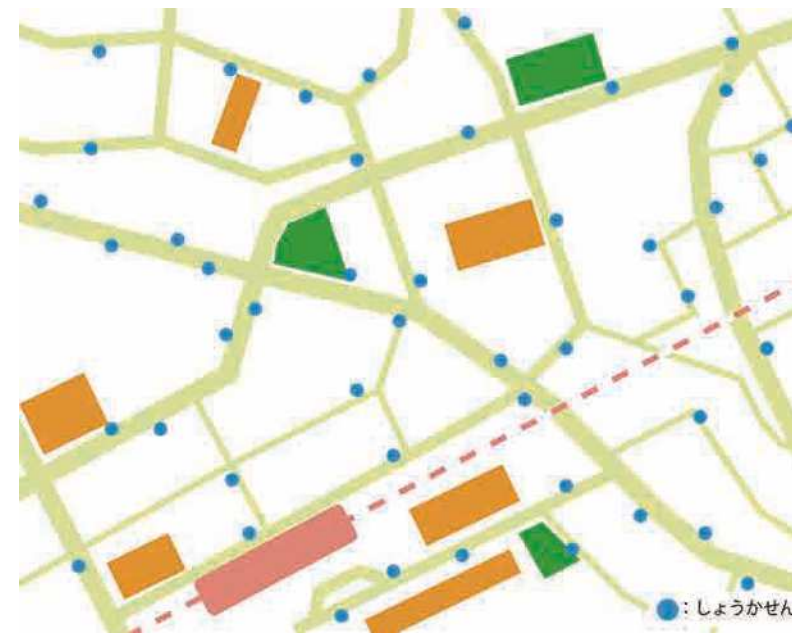

ロープなどの道どうぐ

さん 三れんはしごは、台だいがかたむいてとり出だしやすくなる。

しょうぼうポンプ車しゃには、ホースをはじめ、やく50しゅるいの道どうぐをつんでいる。  
火かじのほかにも、交通こうつうじこや、ガスもれじこ、台風たいふうの時ときも出しゅつ場じょうして、みんなのいのちをまもるんだ。

きかいをつかってガスもれをしらべる。

ほう水すい口こうにホースをつなぐ。

# しょう火せんにつなげ

火じをけすとき、しょうぼうたいは、しょう火せんとしょうぼう車を  
きゅう水かんでつなぎ、水をすいあげるんだ。

しょう火せんは、どうなっているのか見てみよう。

しょう火せんは、やく100メートルごとに、  
1つあるよ。町の中で、「消火栓」の  
文字が書いてあるふたをさがしてみよう。  
しょうぼうたいは、しょう火せんが、きちんと  
つかえるか、かくにんしているよ。

しょう火せんから出る水は、道ろにうめられている  
水道かんとつながっているんだよ。  
とくべつな道ぐで、おもたいふたをあけるんだ。