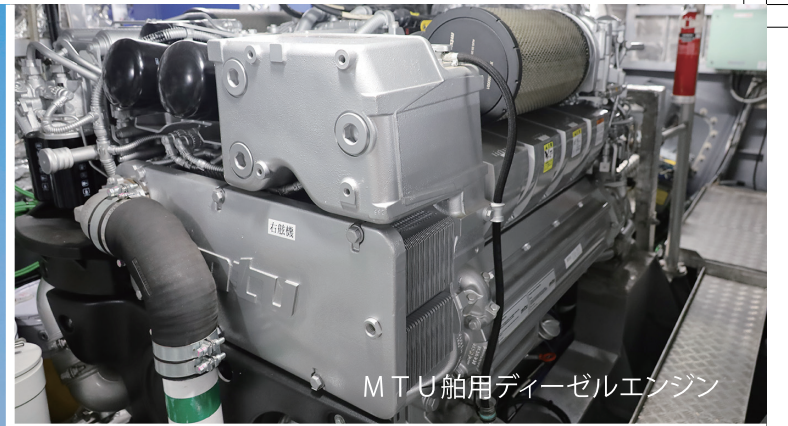

小型消防艇「うみかぜ」(臨港消防署千鳥町出張所)
撮影場所:東京湾京浜運河

MTU船用ディーゼルエンジン

ECU(エンジンコントロールユニット)

MTU船用ディーゼルエンジン・HamiltonJetウォータージェット推進器

富永物産株式会社

東京都中央区日本橋本町3-6-2 TEL 03-3639-5320

<https://www.tomco.co.jp/>

私たちは「機関長」と呼ばれており、船の中では機器の整備やメンテナンスを行うことが主な仕事です。毎日機器に触れることでちょっとした異常を見逃すことなく機械トラブルを未然に防ぎます。消防艇に搭載のエンジンやウォータージェットを、最高の状態に整備します!