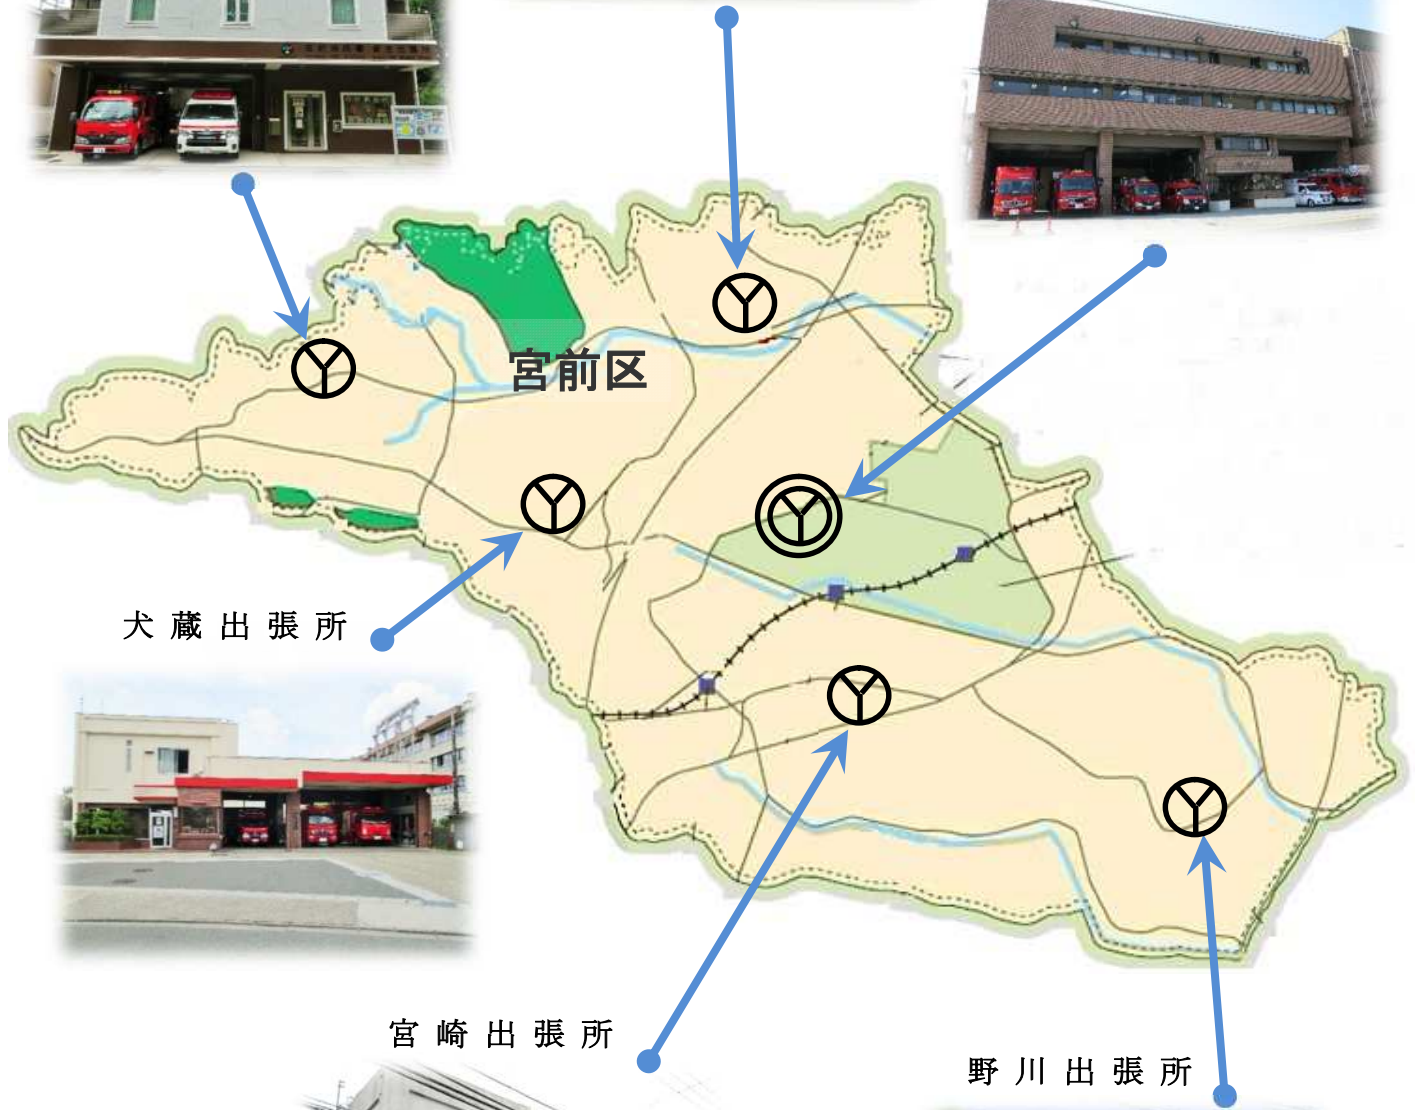

消防署・出張所配置図

(令和5年4月1日現在)

向丘出張所

菅生出張所

宮前消防署

(注) 現在、建替えのため、犬蔵出張所にて合同事務所
(R6.5 完成予定)