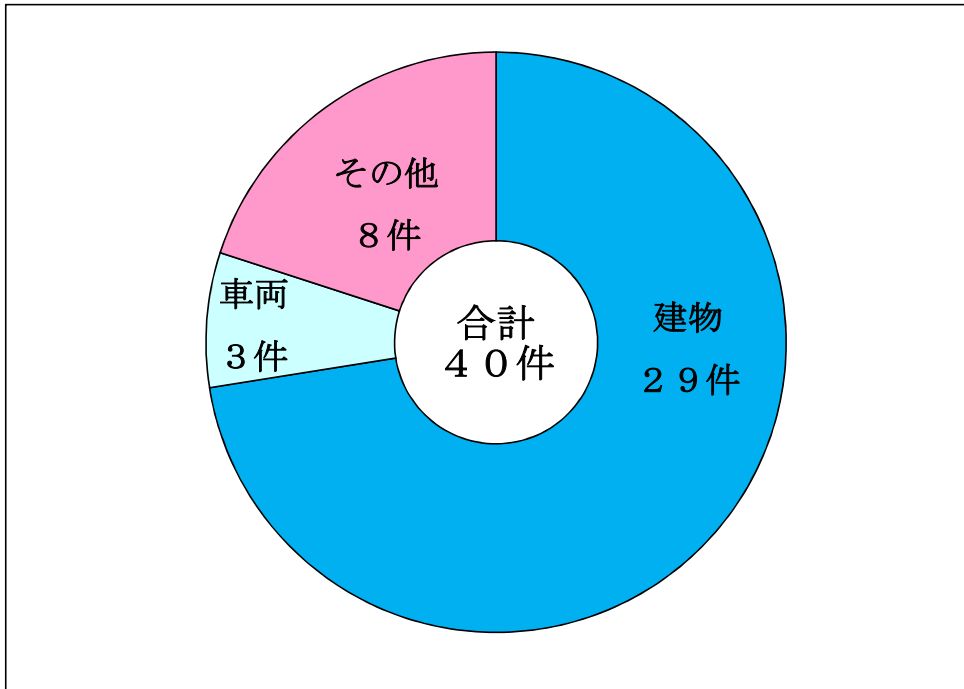

火災種別件数

(令和4年中)

出火原因別件数

(件)

(令和4年中)