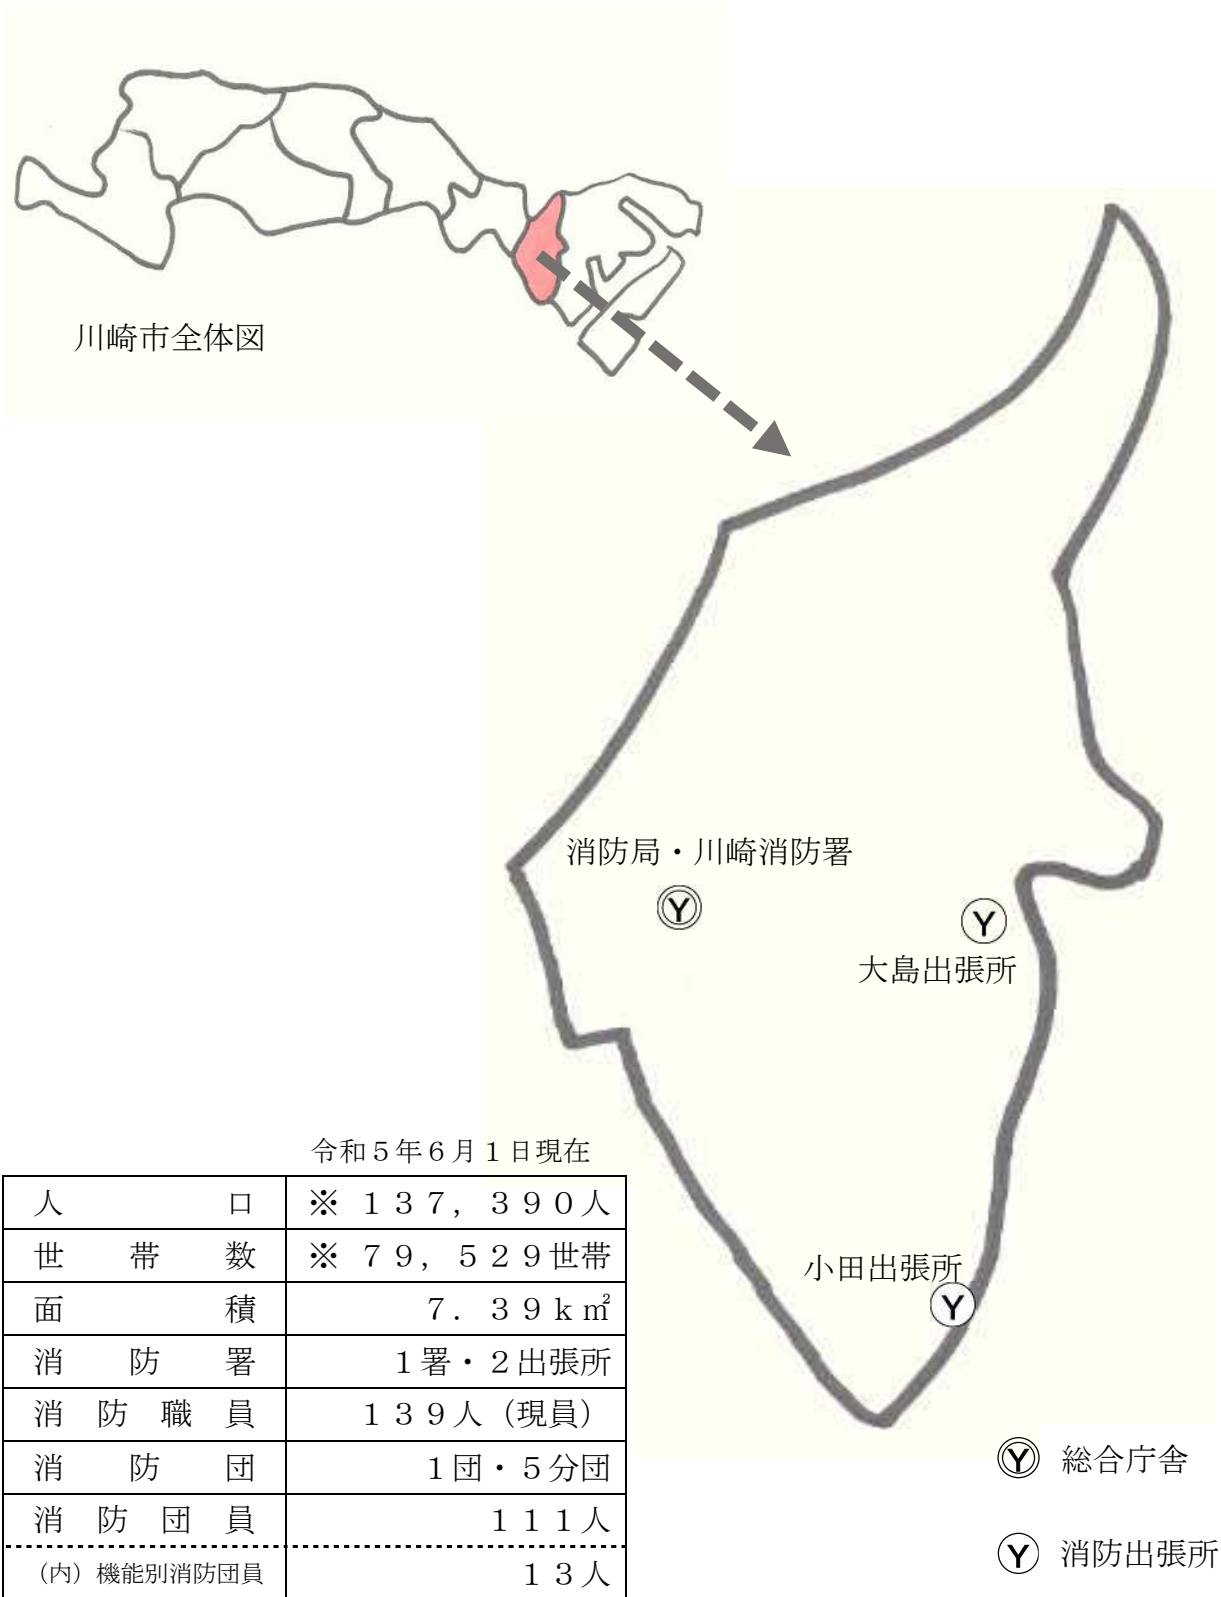

川崎消防署管内図

※ 令和5年3月31日現在の統計です。