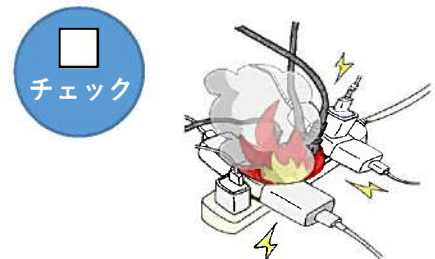

電気火災に注意

宮前区内火災件数及び電気関係による火災件数

年	令和元年	令和2年	令和3年	令和4年	令和5年
火災件数	23	33	50	40	36
電気火災件数	7	6	11	11	15 

宮前区内では電気火災が増加傾向にあるよ。
次のチェックポイントを確認してみて！！

プラグに変形はないですか？

プラグのゆるみはないですか？

電気コードを束ねたまま使用していませんか？

電気コードが家具などの下敷きになっていませんか？

コンセントとプラグのすき間にホコリが溜まっていませんか？

電源タップの許容電流を超えて電気を使用していませんか？