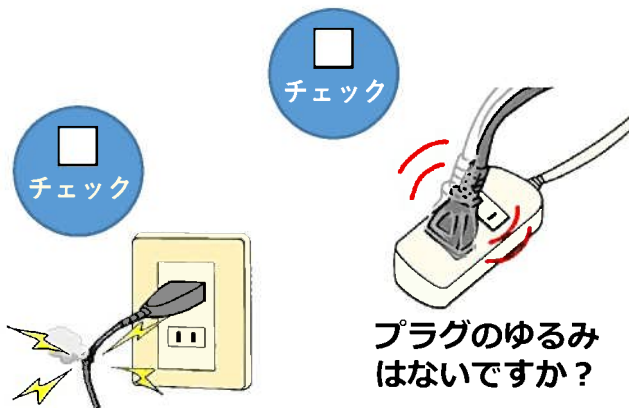

電気火災に注意

宮前区内火災件数及び電気関係による火災件数

年	令和元年	令和2年	令和3年	令和4年	令和5年
火災件数	23	33	50	40	36
電気火災件数	7	6	11	11	15 

宮前区内では電気火災が増加傾向にあるよ。
次のチェックポイントを確認してみて！！

プラグに変形はないですか？

プラグのゆるみはないですか？

電気コードを束ねたまま使用していませんか？

電気コードが家具などの下敷きになっていませんか？

コンセントとプラグのすき間にホコリが溜まっていませんか？

電源タップの許容電流を超えて電気を使用していませんか？