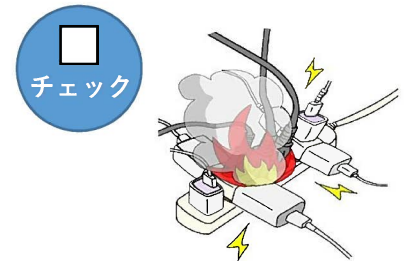

電気火災に注意

宮前区内火災件数及び電気関係による火災件数

年	令和2年	令和3年	令和4年	令和5年	令和6年
火災件数	33	50	40	36	53
電気火災件数	6	11	11	15	21

宮前区内では電気火災が増加傾向にあるよ。
次のチェックを確認してみて！！動画もみてネ！

プラグに変形はないですか？

電気コードが断線していませんか？

プラグのゆるみはないですか？

電源タップの許容電流を超えて電気を使用していませんか？

電気コードが家具などの下敷きになっていませんか？

コンセントとプラグのすき間にホコリが溜まっていませんか？

電気コードを束ねたまま使用していませんか？

消防庁ホームページ
電気火災に関する動画