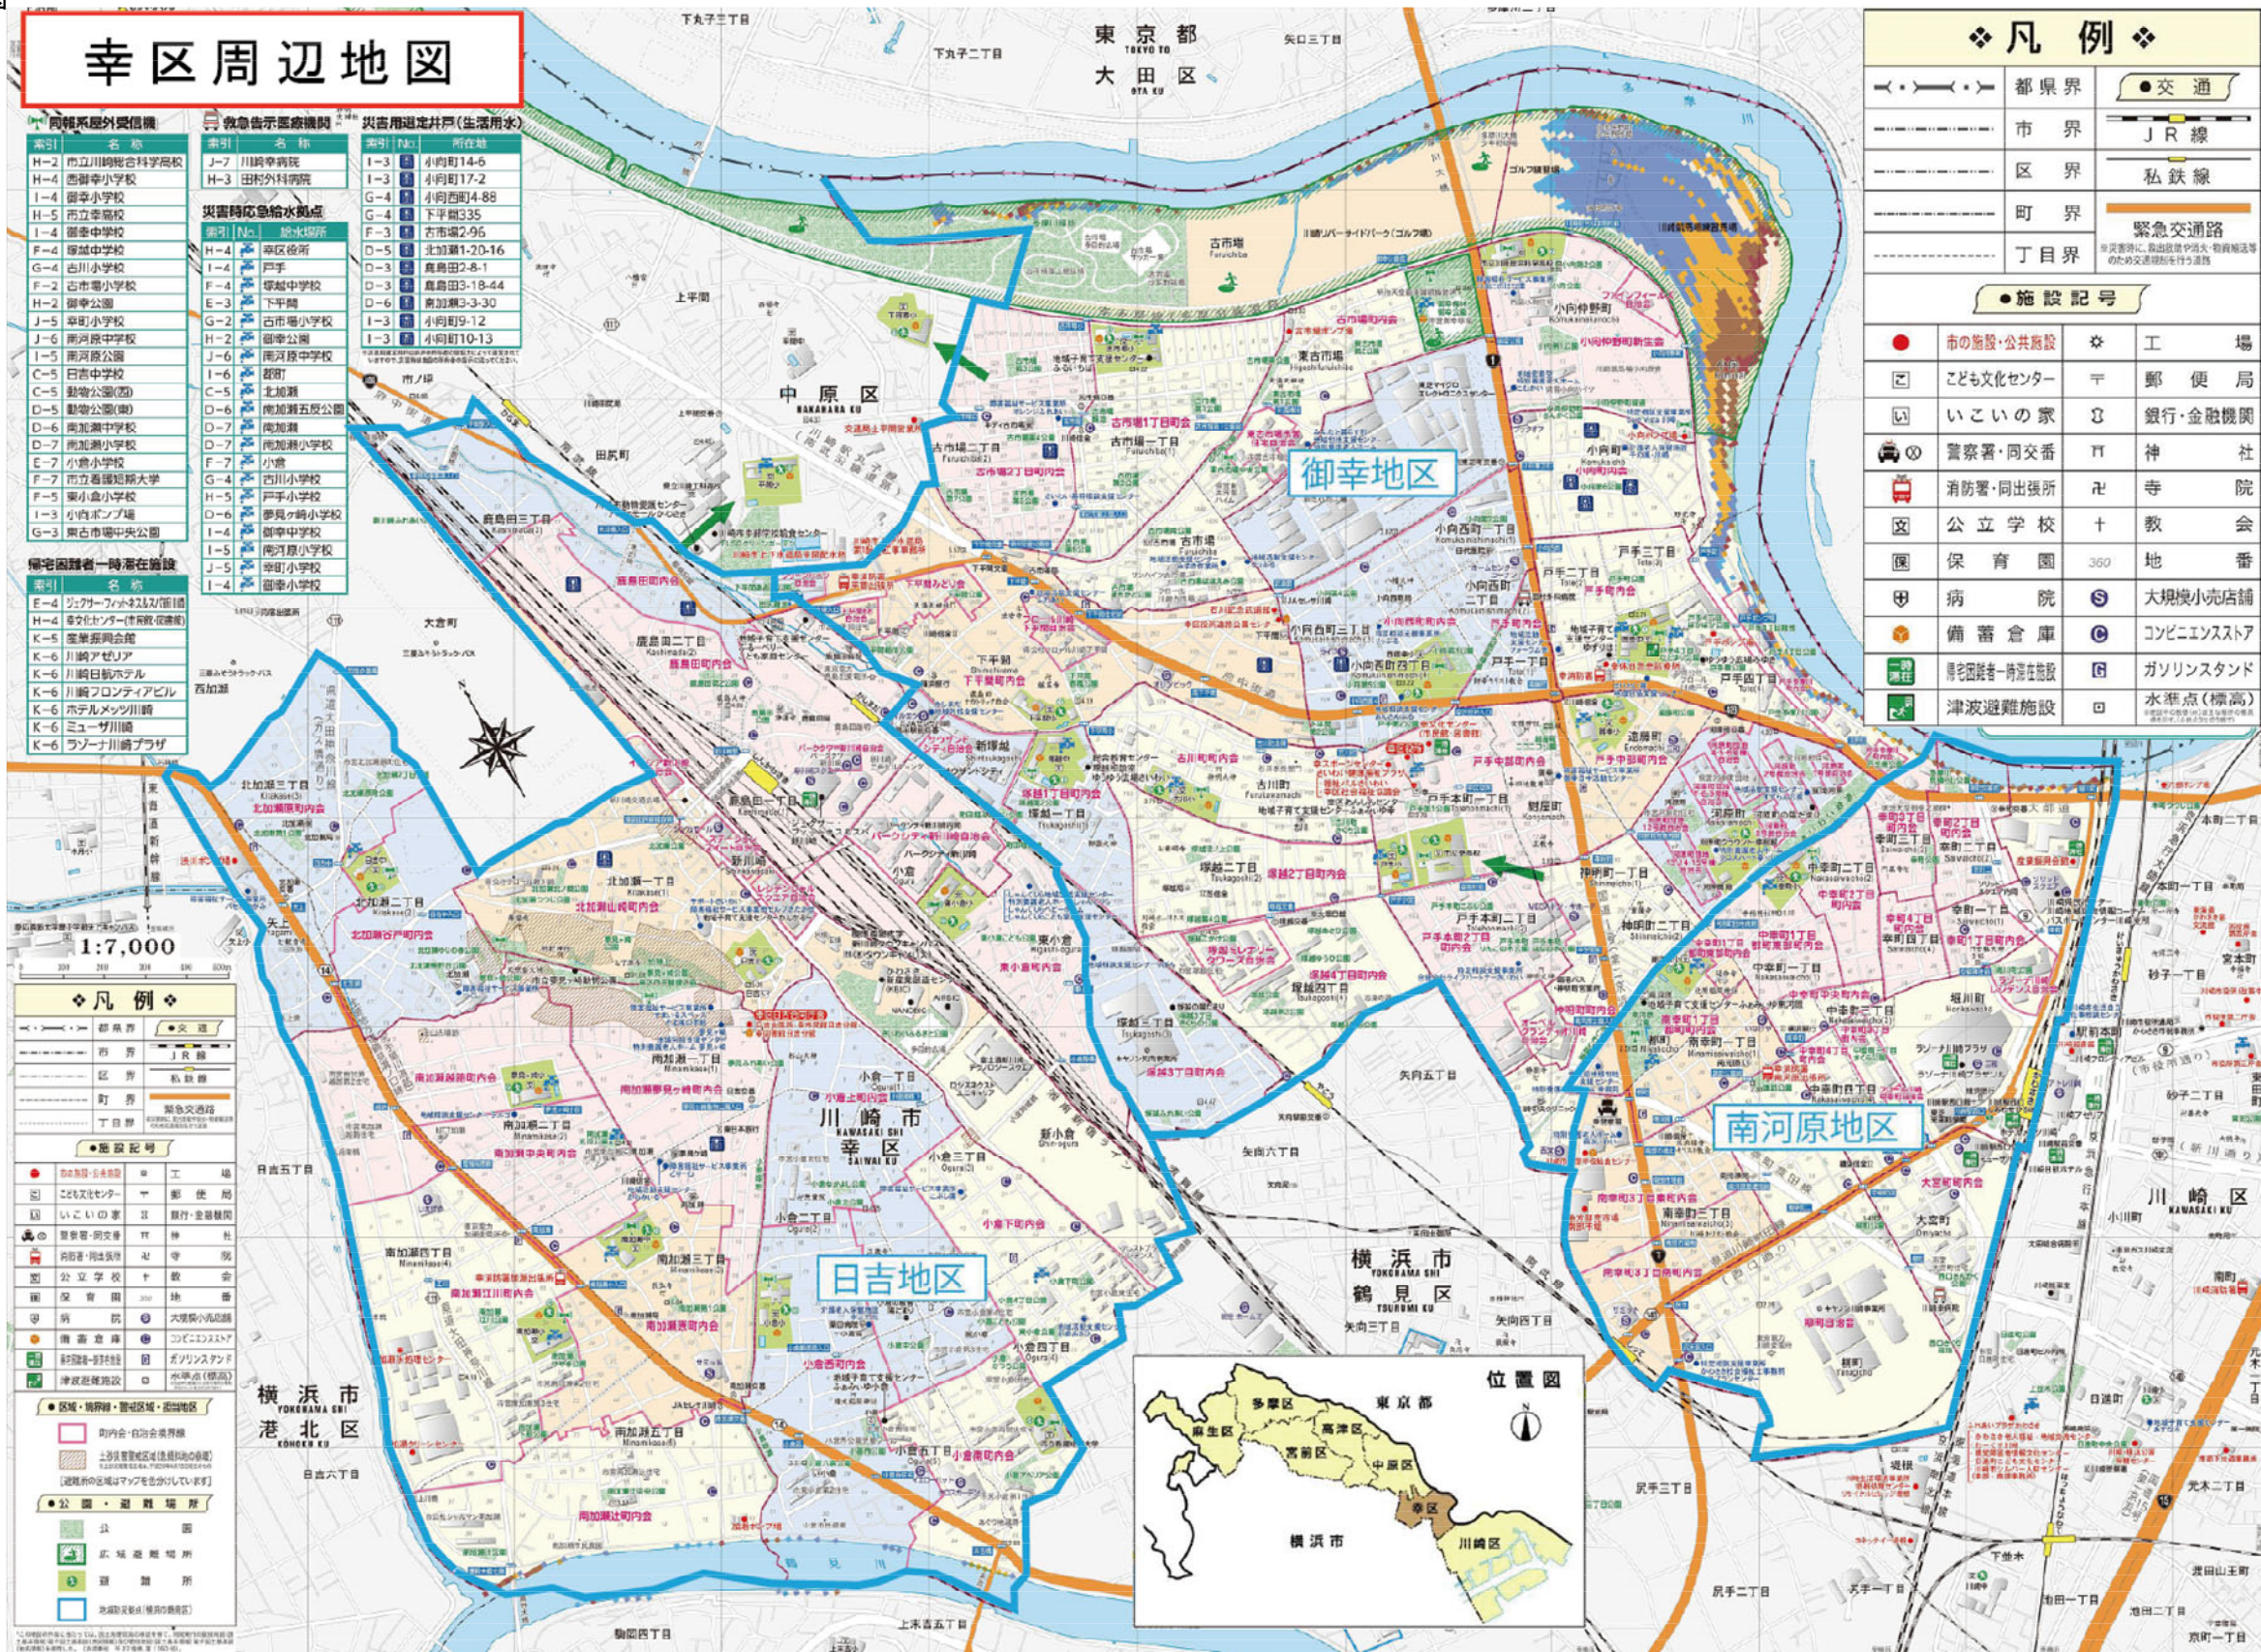

(6)幸区周辺地図

新川崎・鹿島田駅周辺状況図