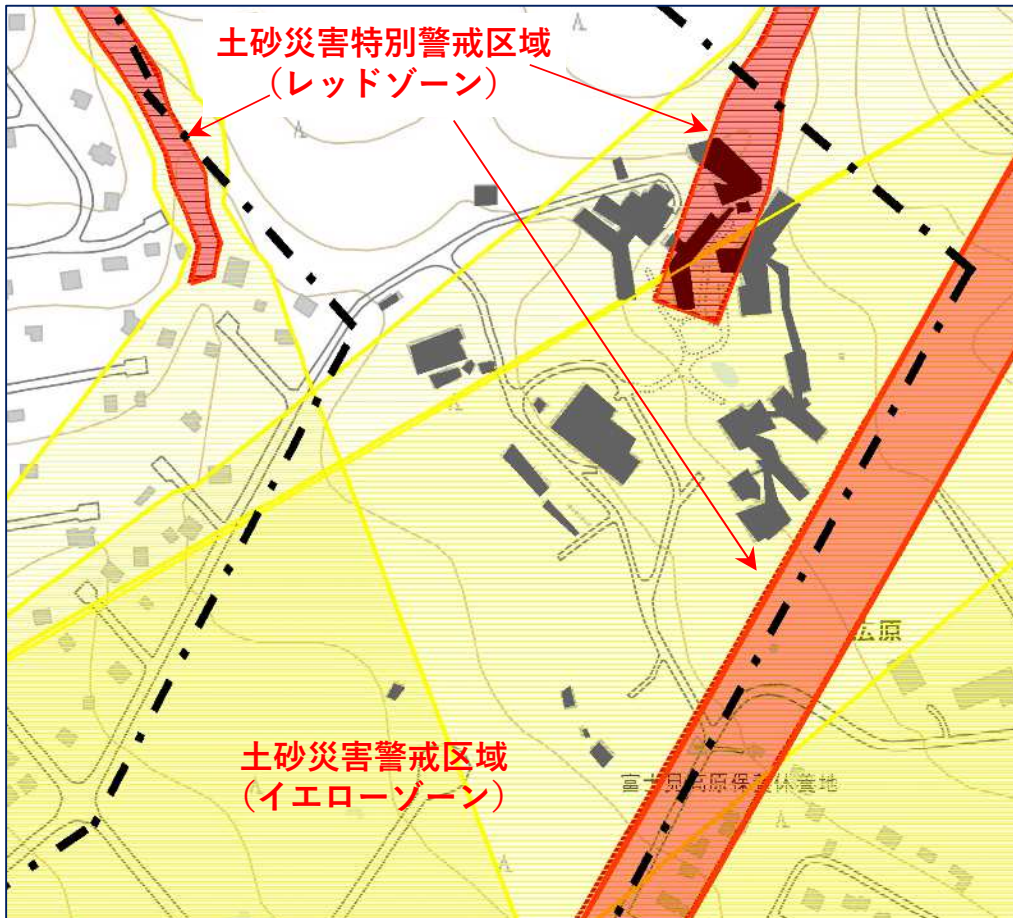

【土砂災害特別警戒区域等の指定の状況】

※長野県ホームページ掲載の信州くらしのマップを基に作成