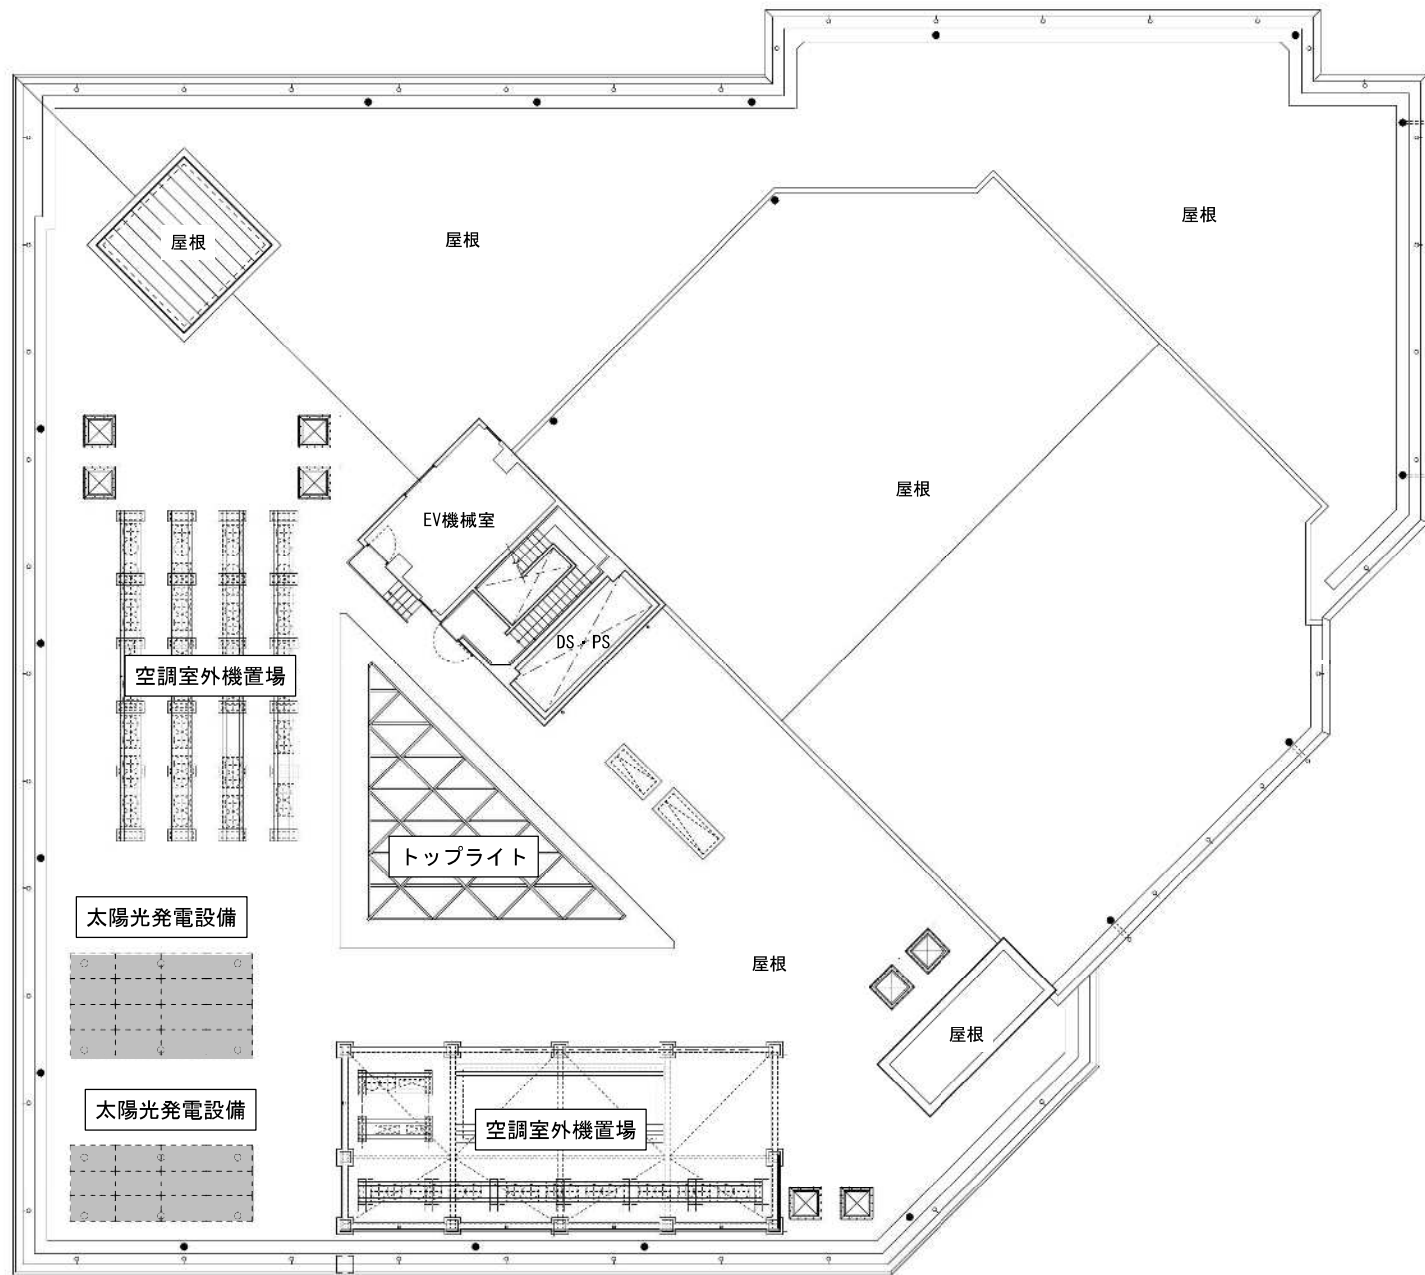

川崎市立労働会館
所在地：川崎市川崎区富士見2丁目5番2号

案内図

配置図

凡例

	ホールエリア
	多目的に利用できる部屋
	運動・音楽・料理・工作ができる部屋
	オープン利用施設

地下1階平面図

2階平面図

3階平面図

凡例

	ホールエリア
	多目的に利用できる部屋
	運動・音楽・料理・工作 ができる部屋
	オープン利用施設

4階平面図

凡例

	ホールエリア
	多目的に利用できる部屋
	運動・音楽・料理・工作 ができる部屋
	オープン利用施設

5階平面図

屋上平面図

北側立面図

0 5 10 15

南側立面図

0 5 10 15

東側立面図

0 5 10 15

西側立面图

凡例

- ホールエリア
- 多目的に利用できる部屋
- 運動・音楽・料理・工作ができる部屋
- オープン利用施設