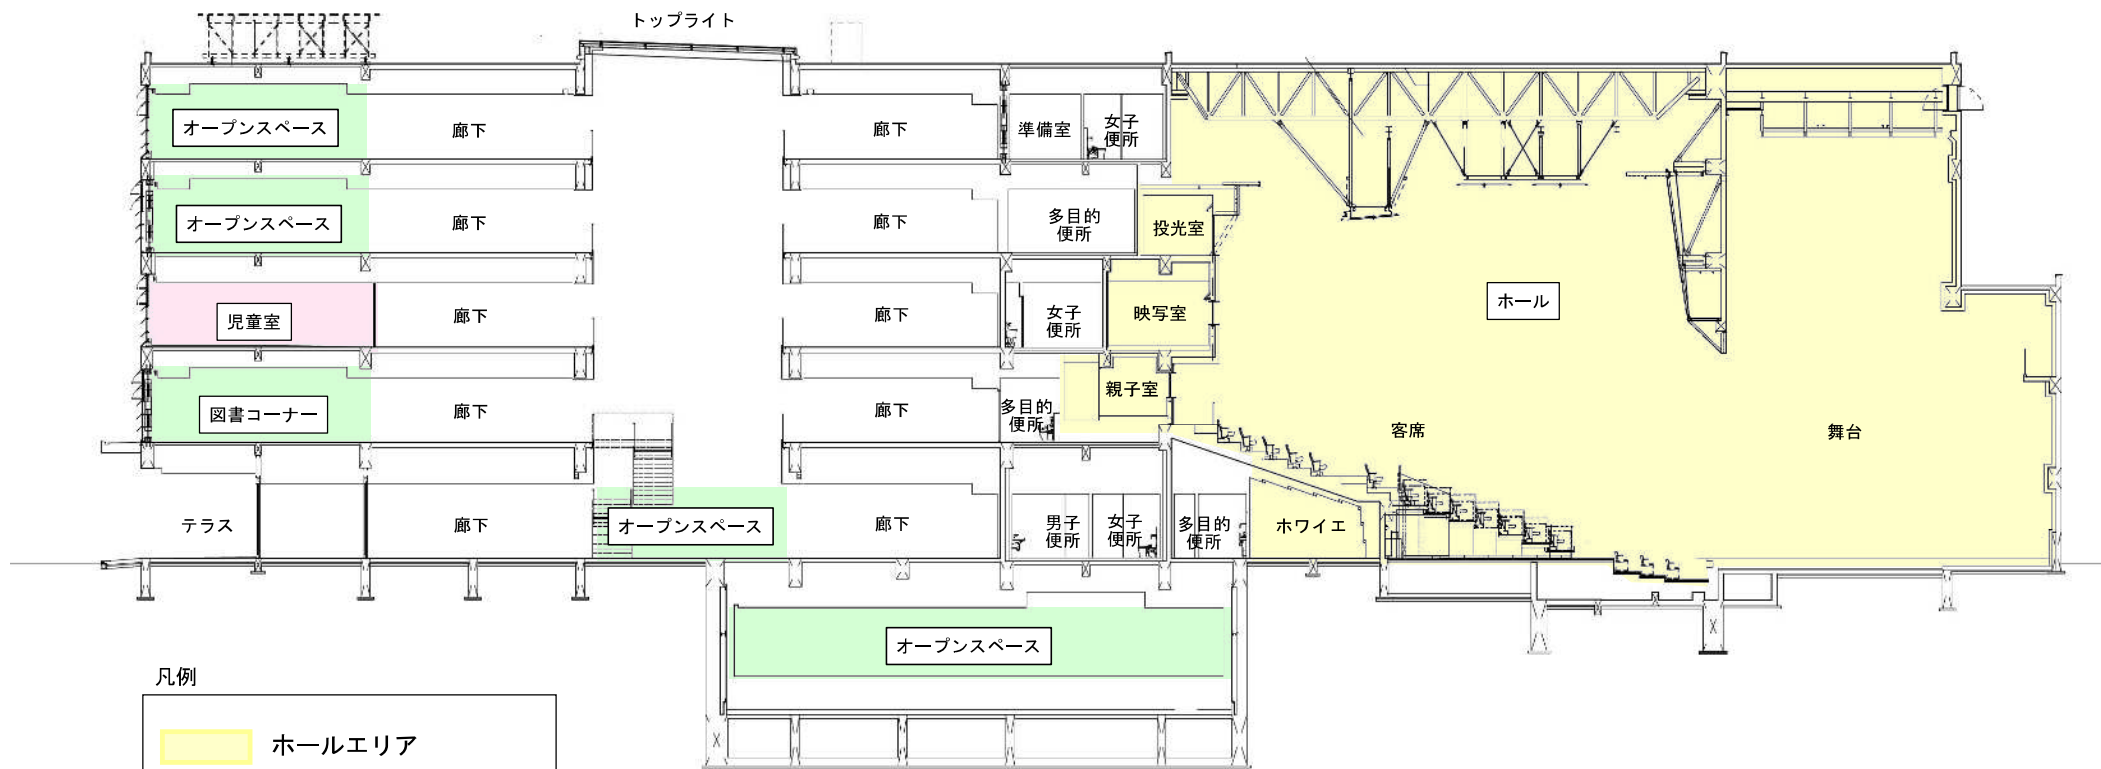

凡例

	ホールエリア
	多目的に利用できる部屋
	運動・音楽・料理・工作 ができる部屋
	オープン利用施設

4階平面図

凡例

	ホールエリア
	多目的に利用できる部屋
	運動・音楽・料理・工作 ができる部屋
	オープン利用施設

5階平面図

屋上平面図

北側立面図

0 5 10 15

南側立面図

0 5 10 15

東側立面図

0 5 10 15

西側立面图

凡例

- ホールエリア
- 多目的に利用できる部屋
- 運動・音楽・料理・工作ができる部屋
- オープン利用施設

断面図 1

凡例

断面図 2

北西道路側から見た完成予想図

富士見公園側から見た完成予想図