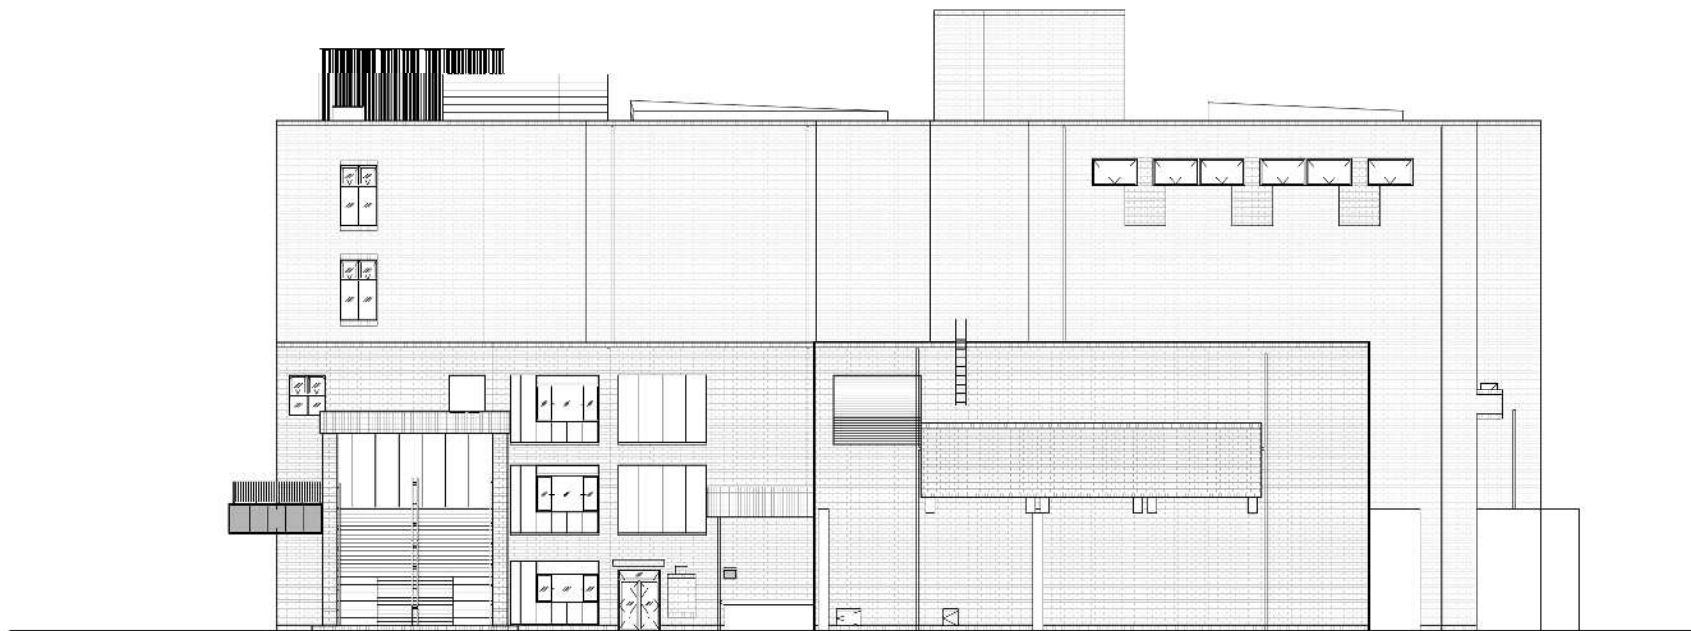

川崎市立労働会館
所在地：川崎市川崎区富士見2丁目5番2号

案内図

配置図

凡例

	ホールエリア
	多目的に利用できる部屋
	運動・音楽・料理・工作ができる部屋
	オープン利用施設

地下1階平面図

2階平面図

3階平面図

凡例

	ホールエリア
	多目的に利用できる部屋
	運動・音楽・料理・工作 ができる部屋
	オープン利用施設

4階平面図

凡例

	ホールエリア
	多目的に利用できる部屋
	運動・音楽・料理・工作 ができる部屋
	オープン利用施設

5階平面図

屋上平面図

北側立面図

0 5 10 15

南側立面図

0 5 10 15

東側立面図

0 5 10 15

西側立面图

凡例

- ホールエリア
- 多目的に利用できる部屋
- 運動・音楽・料理・工作ができる部屋
- オープン利用施設

断面図 1

凡例

断面図 2

北西道路側から見た完成予想図

富士見公園側から見た完成予想図