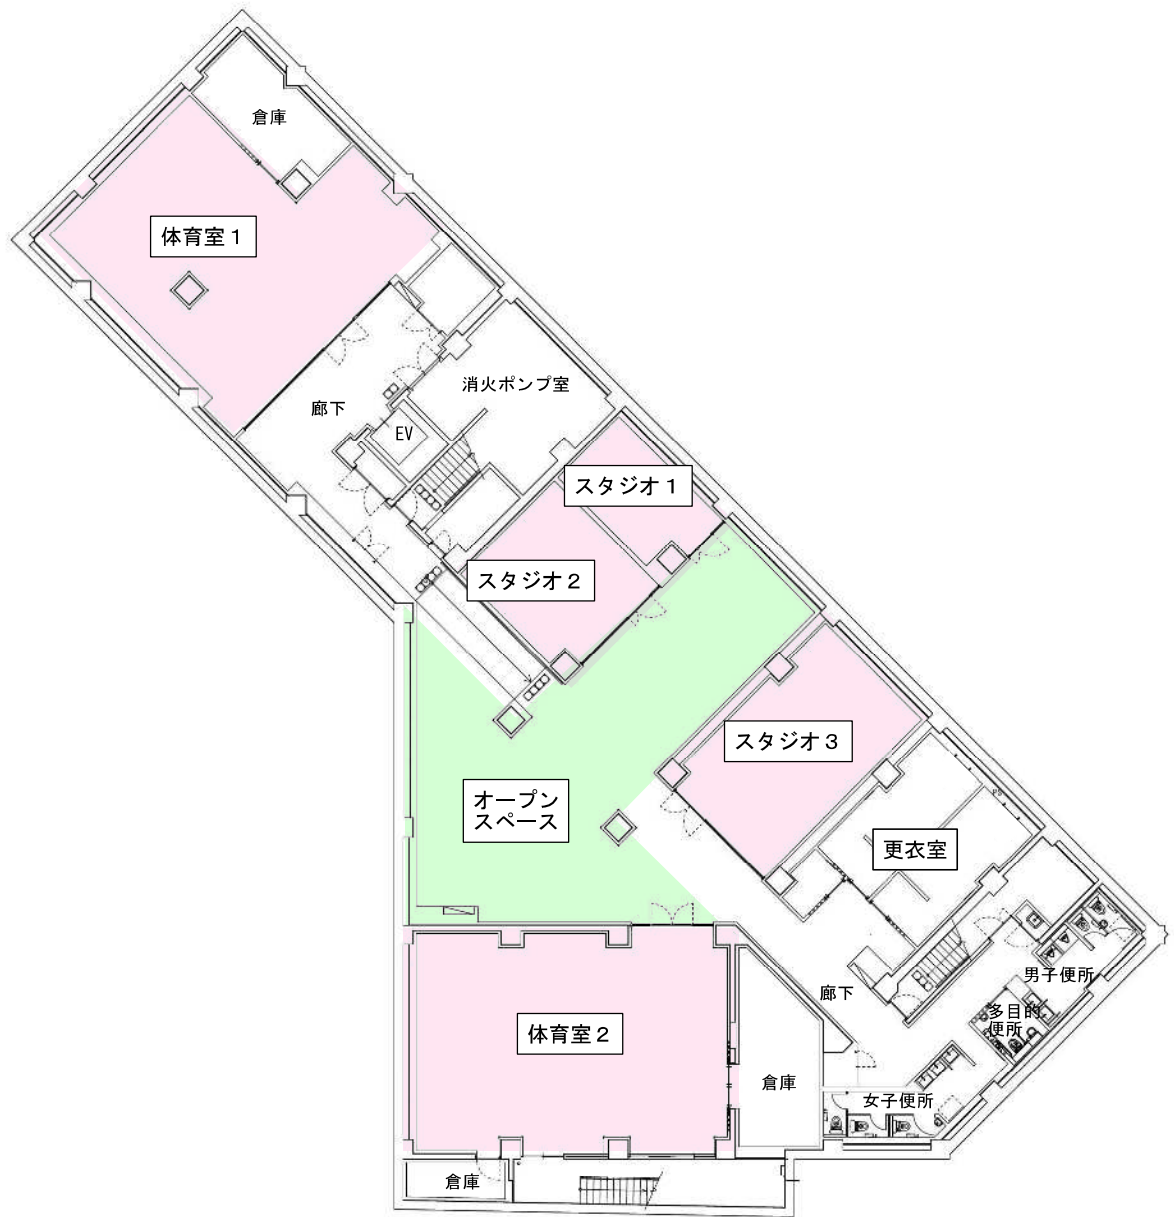

川崎市立労働会館
所在地：川崎市川崎区富士見2丁目5番2号

案内図

配置図

凡例

	ホールエリア
	多目的に利用できる部屋
	運動・音楽・料理・工作ができる部屋
	オープン利用施設

地下1階平面図

2階平面図

3階平面図

凡例

	ホールエリア
	多目的に利用できる部屋
	運動・音楽・料理・工作 ができる部屋
	オープン利用施設

4階平面図

凡例

	ホールエリア
	多目的に利用できる部屋
	運動・音楽・料理・工作 ができる部屋
	オープン利用施設

5階平面図

屋上平面図

北側立面図

0 5 10 15

南側立面図

0 5 10 15

東側立面図

0 5 10 15

西側立面图

凡例

- ホールエリア
- 多目的に利用できる部屋
- 運動・音楽・料理・工作ができる部屋
- オープン利用施設

断面図 1

凡例

断面図 2

北西道路側から見た完成予想図

富士見公園側から見た完成予想図