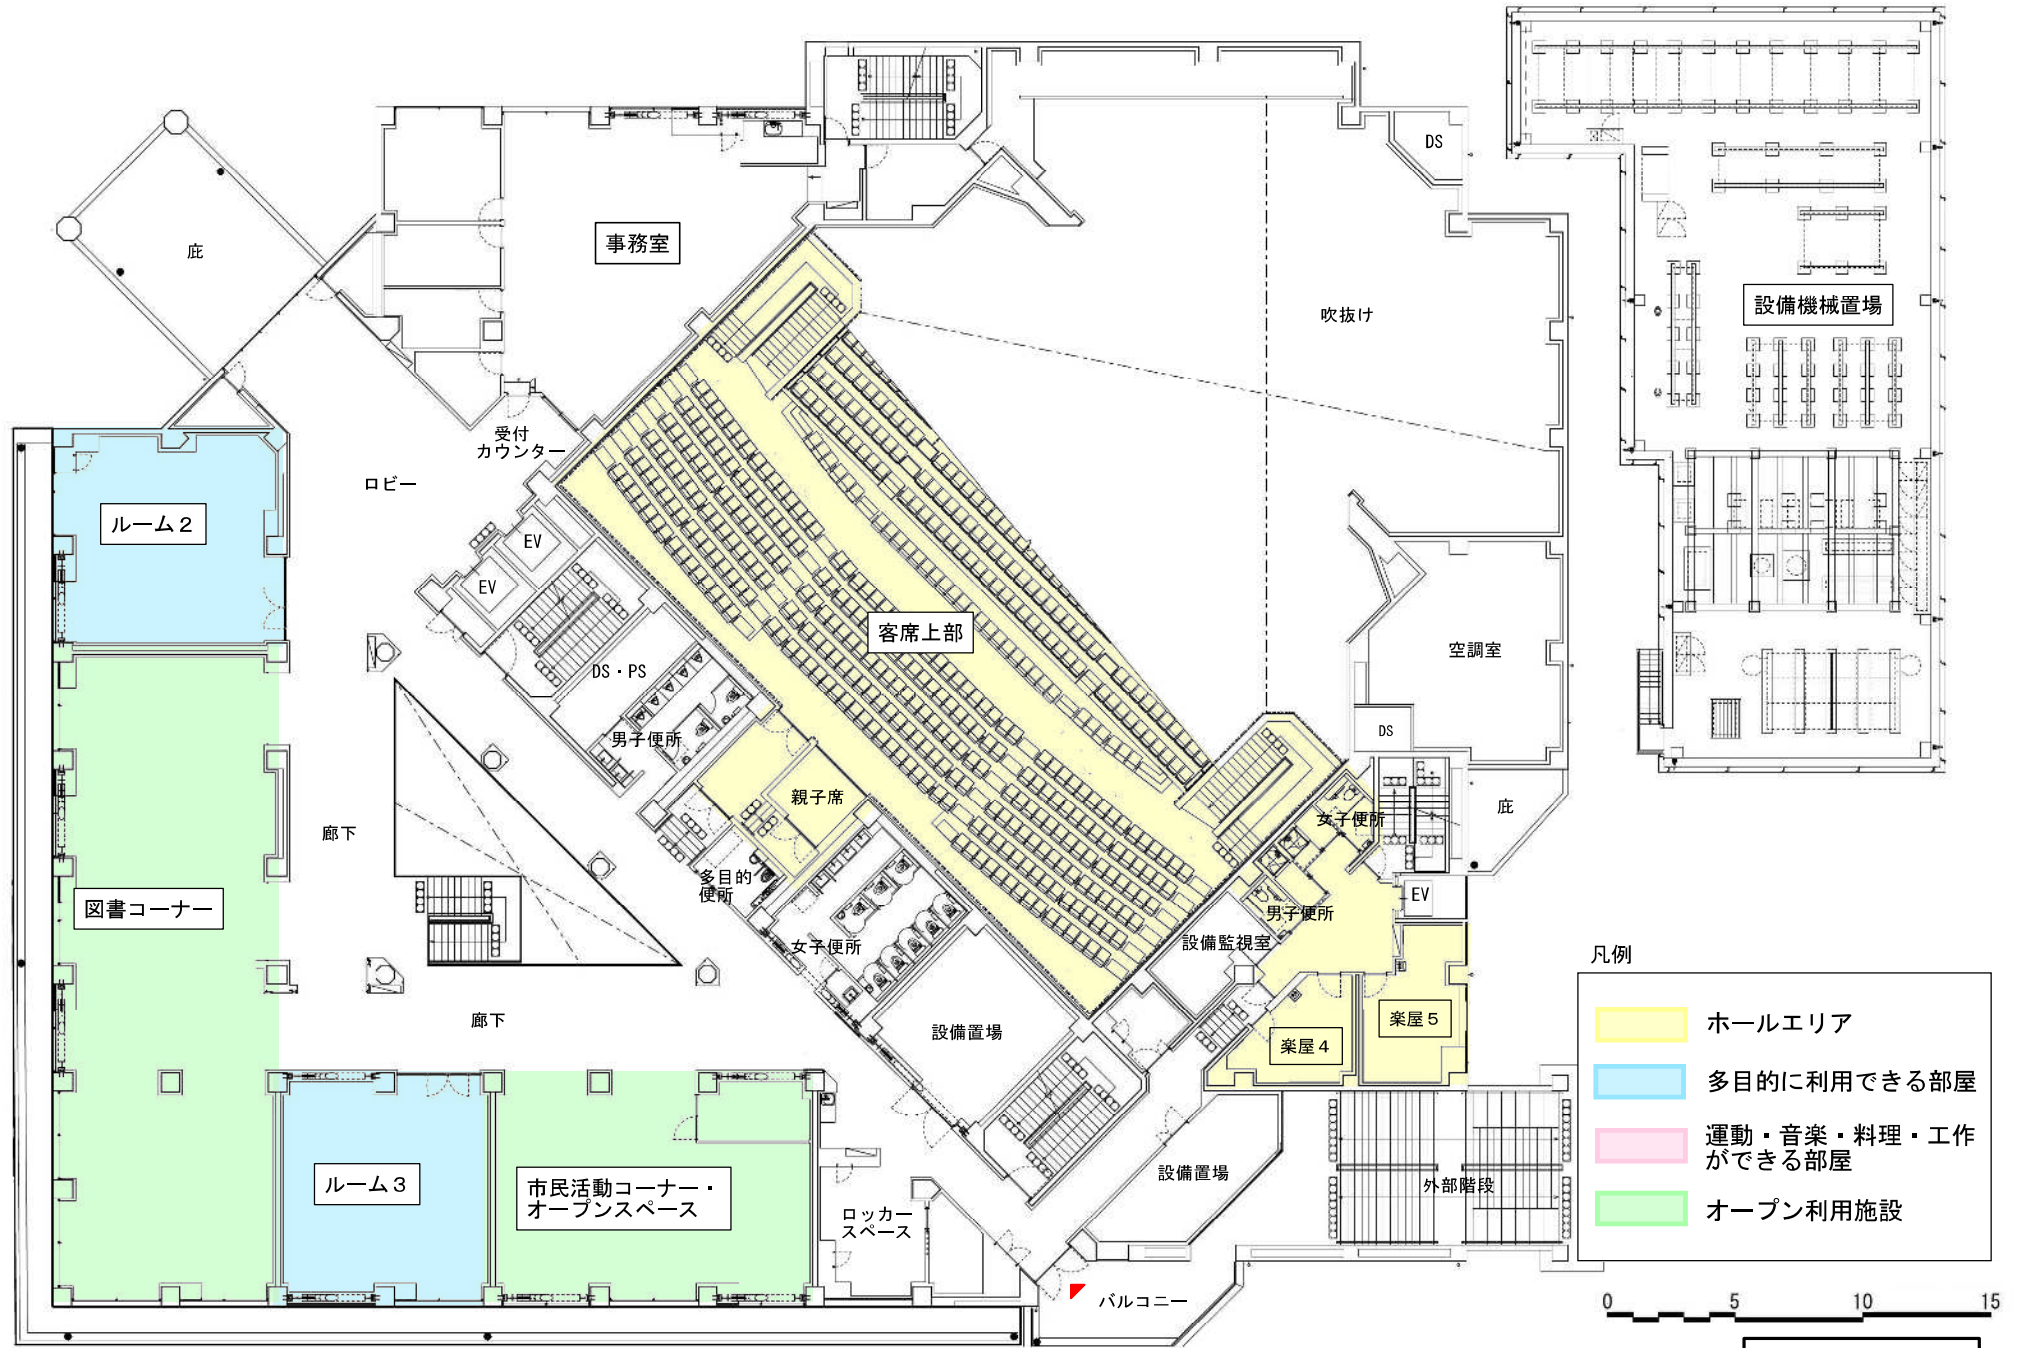

川崎市立労働会館
所在地：川崎市川崎区富士見2丁目5番2号

案内図

配置図

凡例

	ホールエリア
	多目的に利用できる部屋
	運動・音楽・料理・工作ができる部屋
	オープン利用施設

地下1階平面図

2階平面図

3階平面図

凡例

	ホールエリア
	多目的に利用できる部屋
	運動・音楽・料理・工作 ができる部屋
	オープン利用施設

4階平面図

凡例

	ホールエリア
	多目的に利用できる部屋
	運動・音楽・料理・工作 ができる部屋
	オープン利用施設

5階平面図

屋上平面図

北側立面図

0 5 10 15

南側立面図

0 5 10 15

東側立面図

0 5 10 15

西側立面图

凡例

- ホールエリア
- 多目的に利用できる部屋
- 運動・音楽・料理・工作ができる部屋
- オープン利用施設