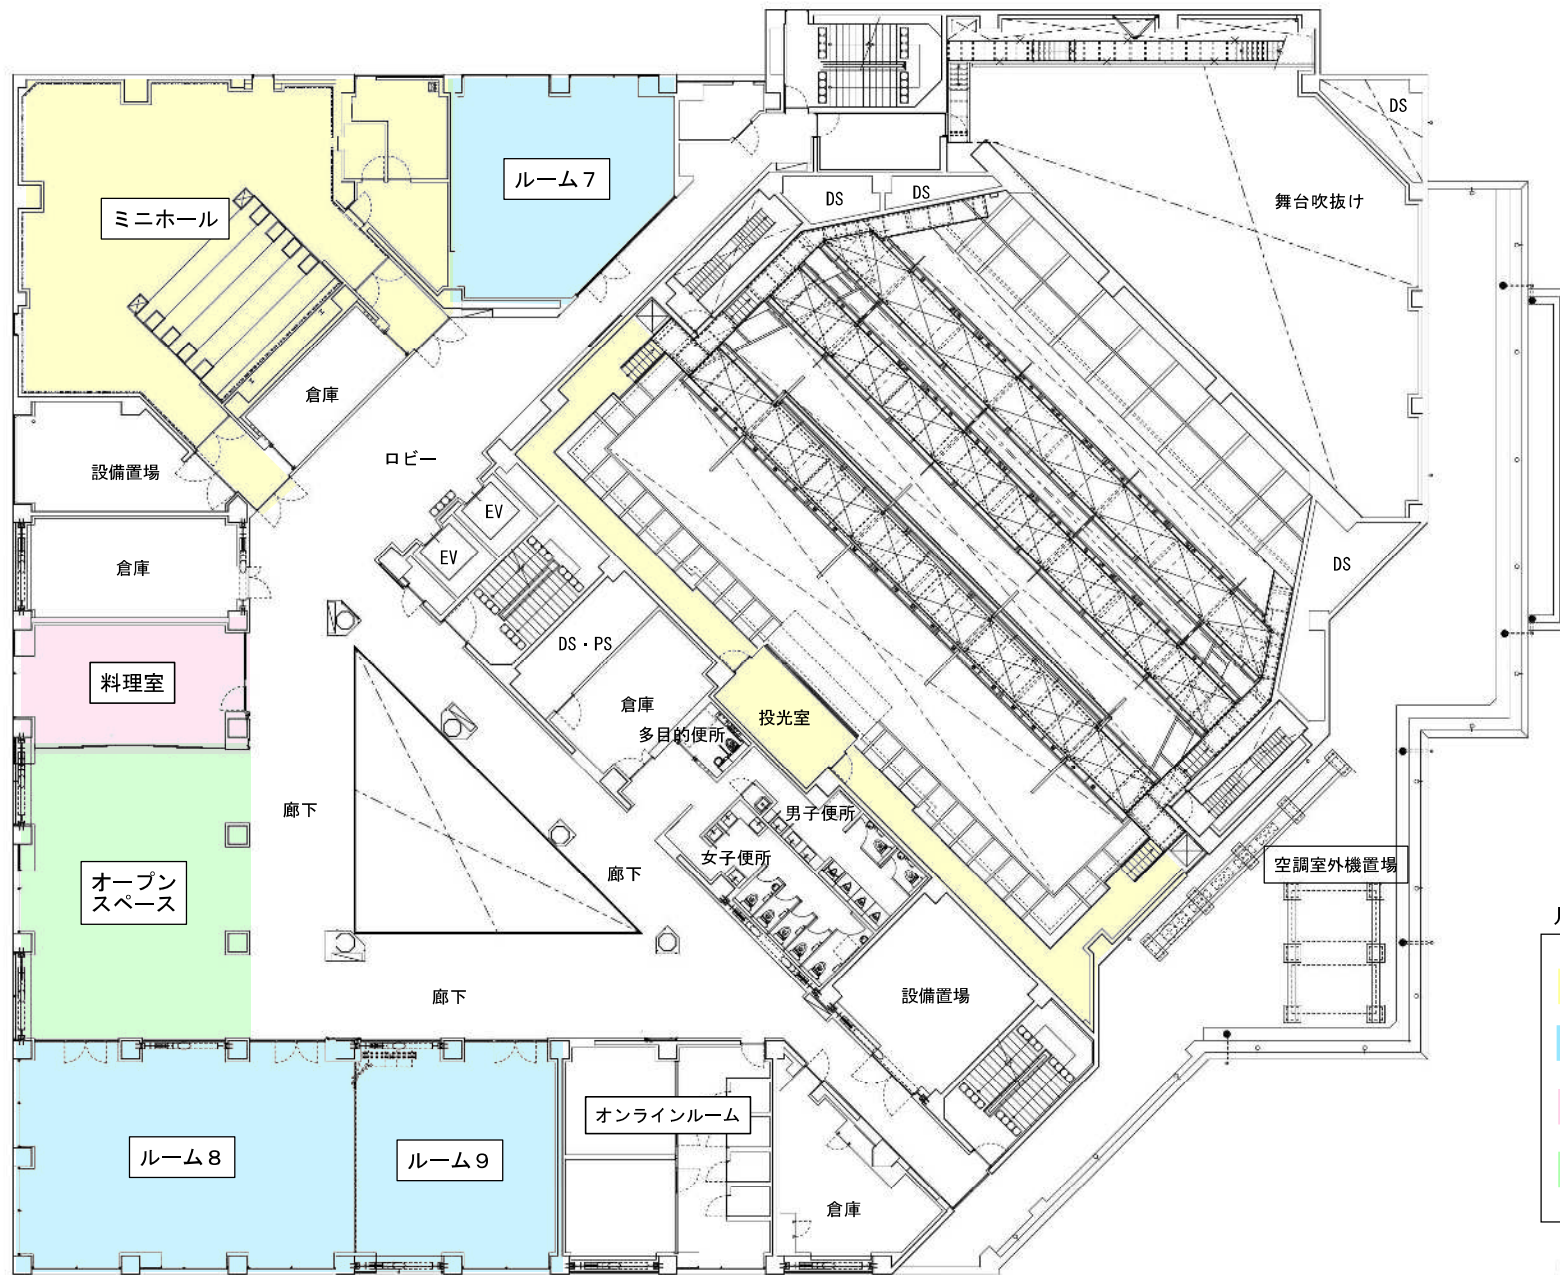

川崎市立労働会館
所在地：川崎市川崎区富士見2丁目5番2号

案内図

配置図

凡例

	ホールエリア
	多目的に利用できる部屋
	運動・音楽・料理・工作ができる部屋
	オープン利用施設

地下1階平面図

2階平面図

3階平面図

凡例

	ホールエリア
	多目的に利用できる部屋
	運動・音楽・料理・工作 ができる部屋
	オープン利用施設

4階平面図

凡例

	ホールエリア
	多目的に利用できる部屋
	運動・音楽・料理・工作 ができる部屋
	オープン利用施設

5階平面図

屋上平面図

北側立面図

0 5 10 15

南側立面図

0 5 10 15

東側立面図

0 5 10 15

西側立面图

凡例

- ホールエリア
- 多目的に利用できる部屋
- 運動・音楽・料理・工作ができる部屋
- オープン利用施設