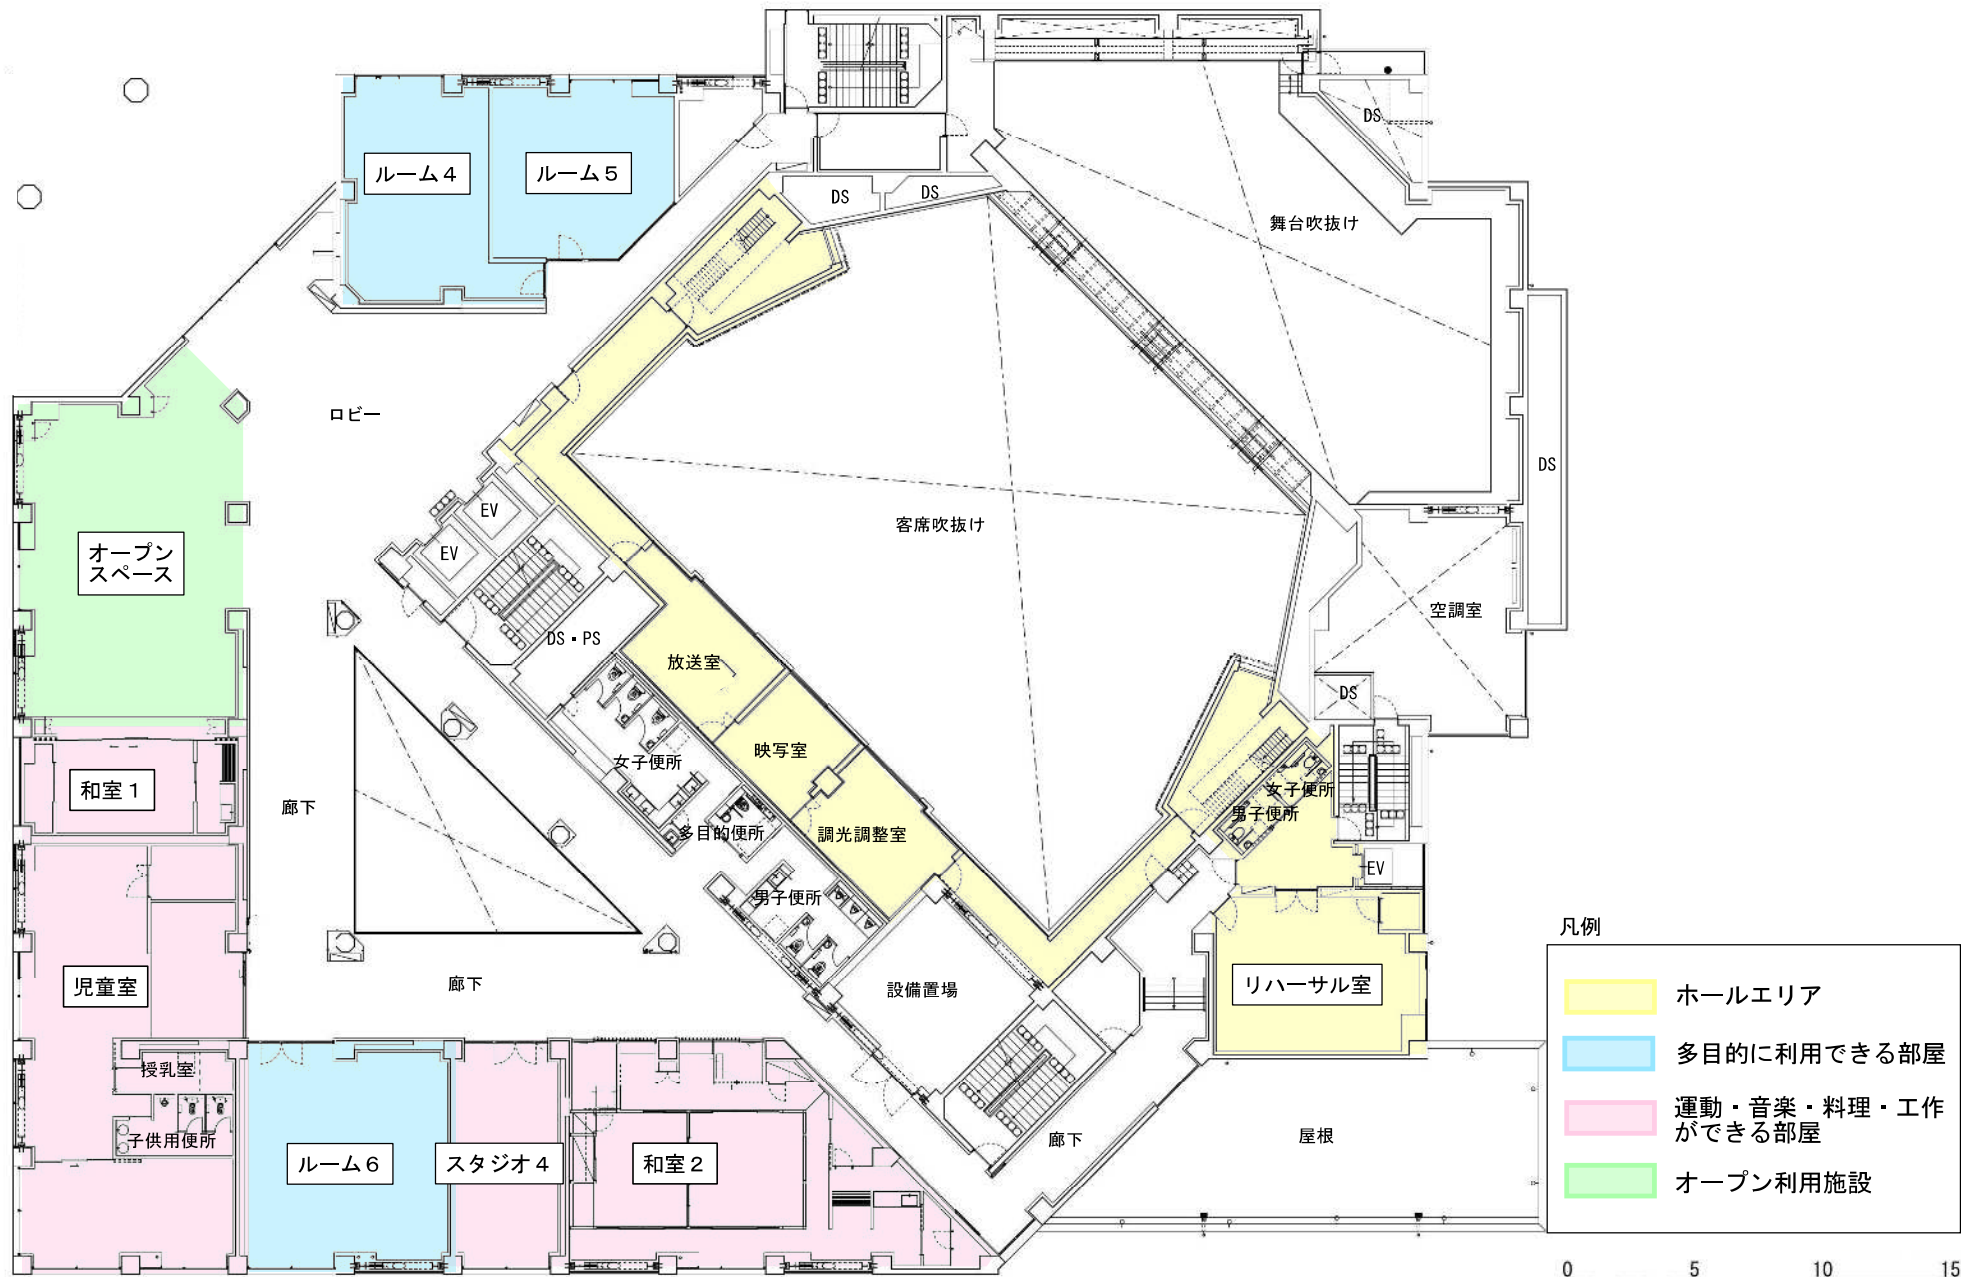

川崎市立労働会館
所在地：川崎市川崎区富士見2丁目5番2号

案内図

配置図

凡例

	ホールエリア
	多目的に利用できる部屋
	運動・音楽・料理・工作ができる部屋
	オープン利用施設

地下1階平面図

2階平面図

3階平面図

凡例

	ホールエリア
	多目的に利用できる部屋
	運動・音楽・料理・工作 ができる部屋
	オープン利用施設

4階平面図

凡例

	ホールエリア
	多目的に利用できる部屋
	運動・音楽・料理・工作 ができる部屋
	オープン利用施設

5階平面図

屋上平面図

北側立面図

0 5 10 15

南側立面図

0 5 10 15

東側立面図

0 5 10 15

西側立面图

凡例

- ホールエリア
- 多目的に利用できる部屋
- 運動・音楽・料理・工作ができる部屋
- オープン利用施設

断面図 1

凡例

断面図 2

北西道路側から見た完成予想図

富士見公園側から見た完成予想図