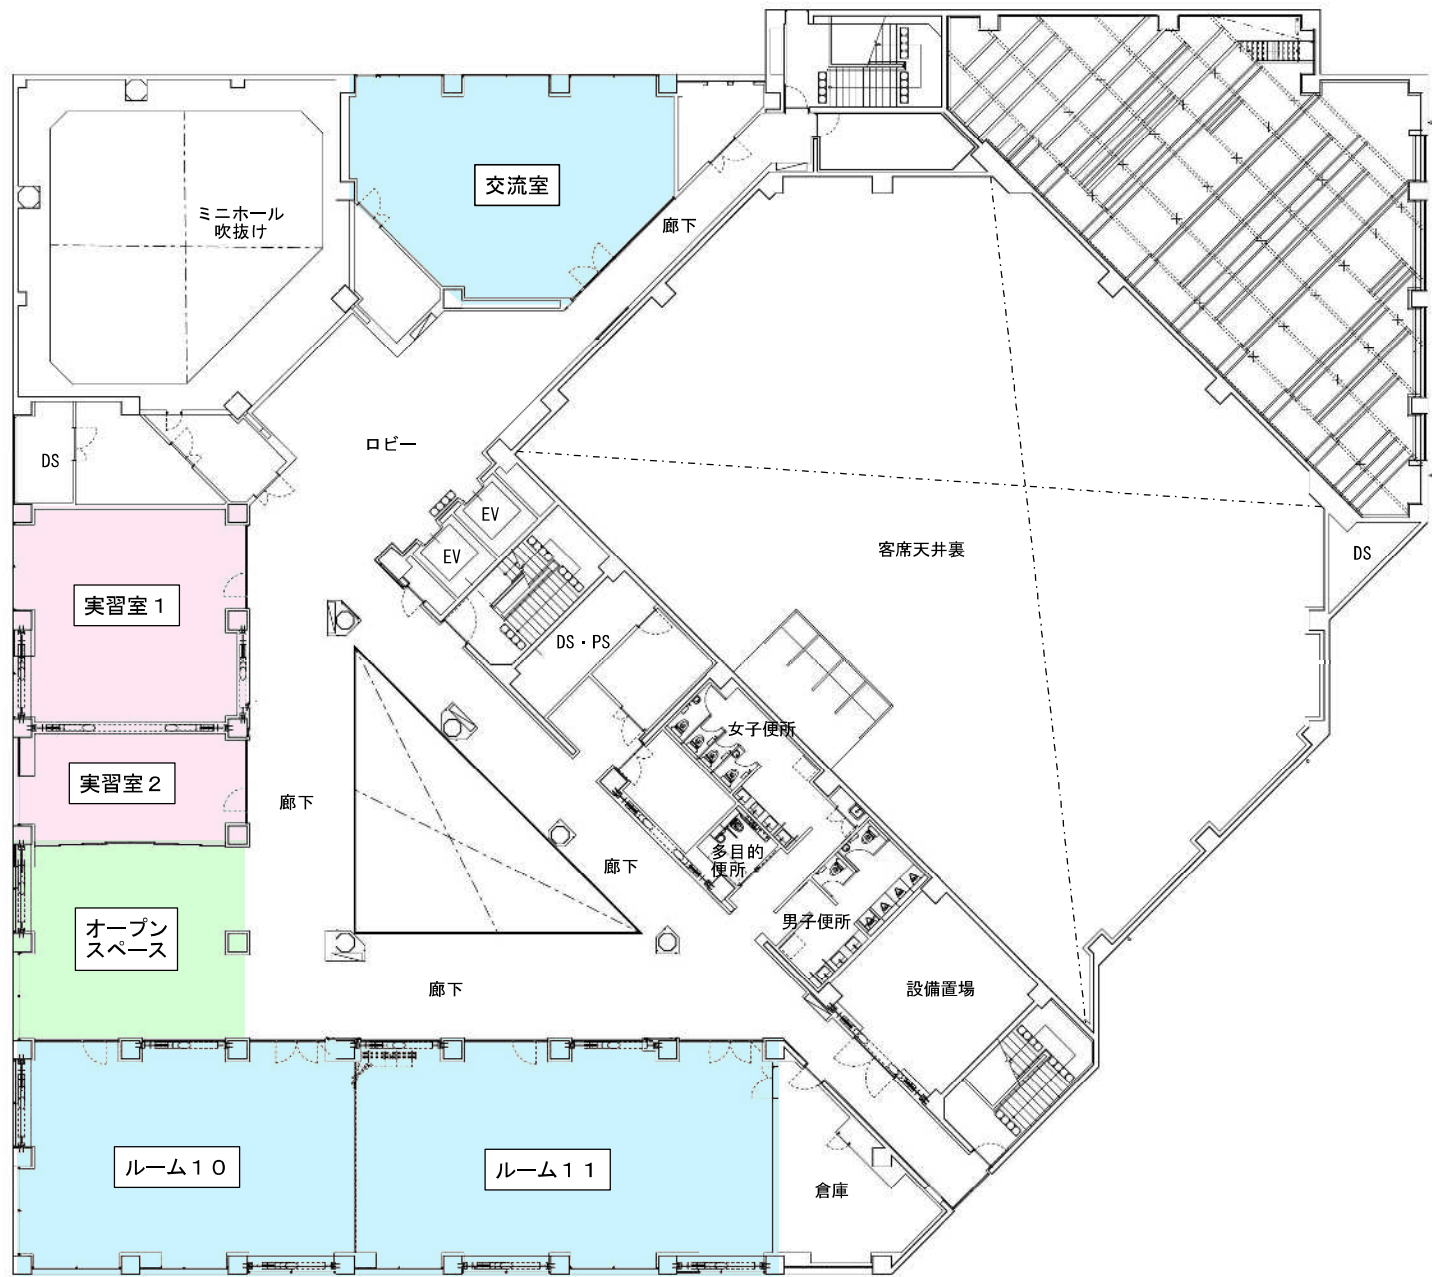

川崎市立労働会館
所在地：川崎市川崎区富士見2丁目5番2号

案内図

配置図

凡例

	ホールエリア
	多目的に利用できる部屋
	運動・音楽・料理・工作ができる部屋
	オープン利用施設

地下1階平面図

2階平面図

3階平面図

凡例

	ホールエリア
	多目的に利用できる部屋
	運動・音楽・料理・工作 ができる部屋
	オープン利用施設

4階平面図

凡例

	ホールエリア
	多目的に利用できる部屋
	運動・音楽・料理・工作 ができる部屋
	オープン利用施設

5階平面図

屋上平面図

北側立面図

0 5 10 15

南側立面図

0 5 10 15

東側立面図

0 5 10 15

西側立面图

凡例

- ホールエリア
- 多目的に利用できる部屋
- 運動・音楽・料理・工作ができる部屋
- オープン利用施設