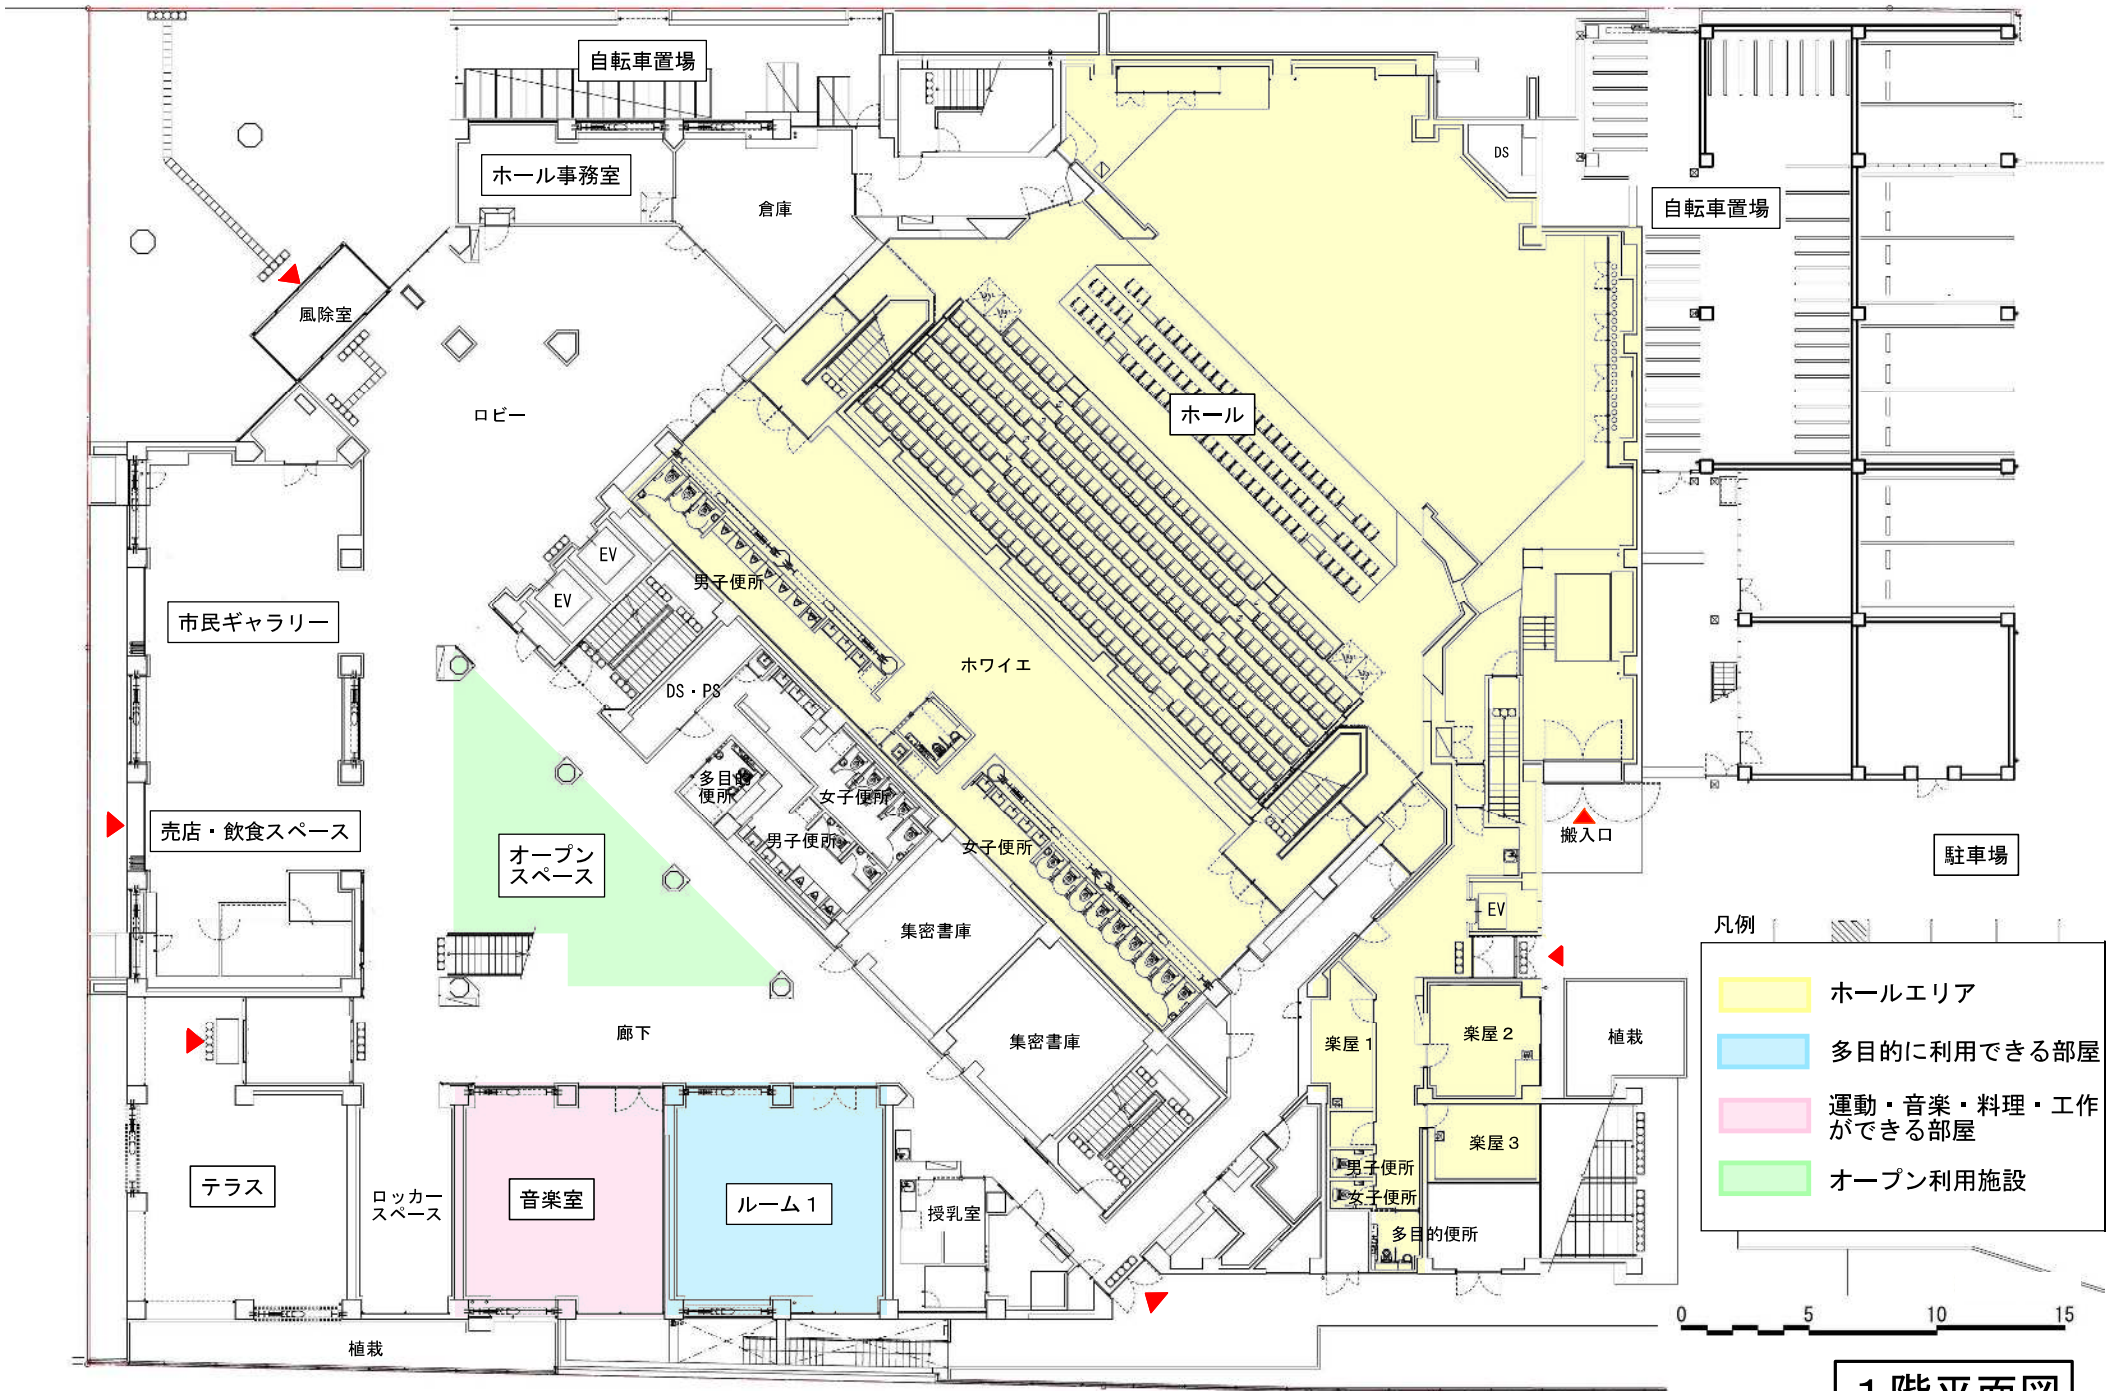

川崎市立労働会館
所在地：川崎市川崎区富士見2丁目5番2号

案内図

配置図

凡例

	ホールエリア
	多目的に利用できる部屋
	運動・音楽・料理・工作ができる部屋
	オープン利用施設

地下1階平面図

2階平面図

3階平面図

凡例

	ホールエリア
	多目的に利用できる部屋
	運動・音楽・料理・工作 ができる部屋
	オープン利用施設

4階平面図

凡例

	ホールエリア
	多目的に利用できる部屋
	運動・音楽・料理・工作 ができる部屋
	オープン利用施設

5階平面図

屋上平面図

北側立面図

0 5 10 15

南側立面図

0 5 10 15

東側立面図

0 5 10 15

西側立面图

凡例

- ホールエリア
- 多目的に利用できる部屋
- 運動・音楽・料理・工作ができる部屋
- オープン利用施設