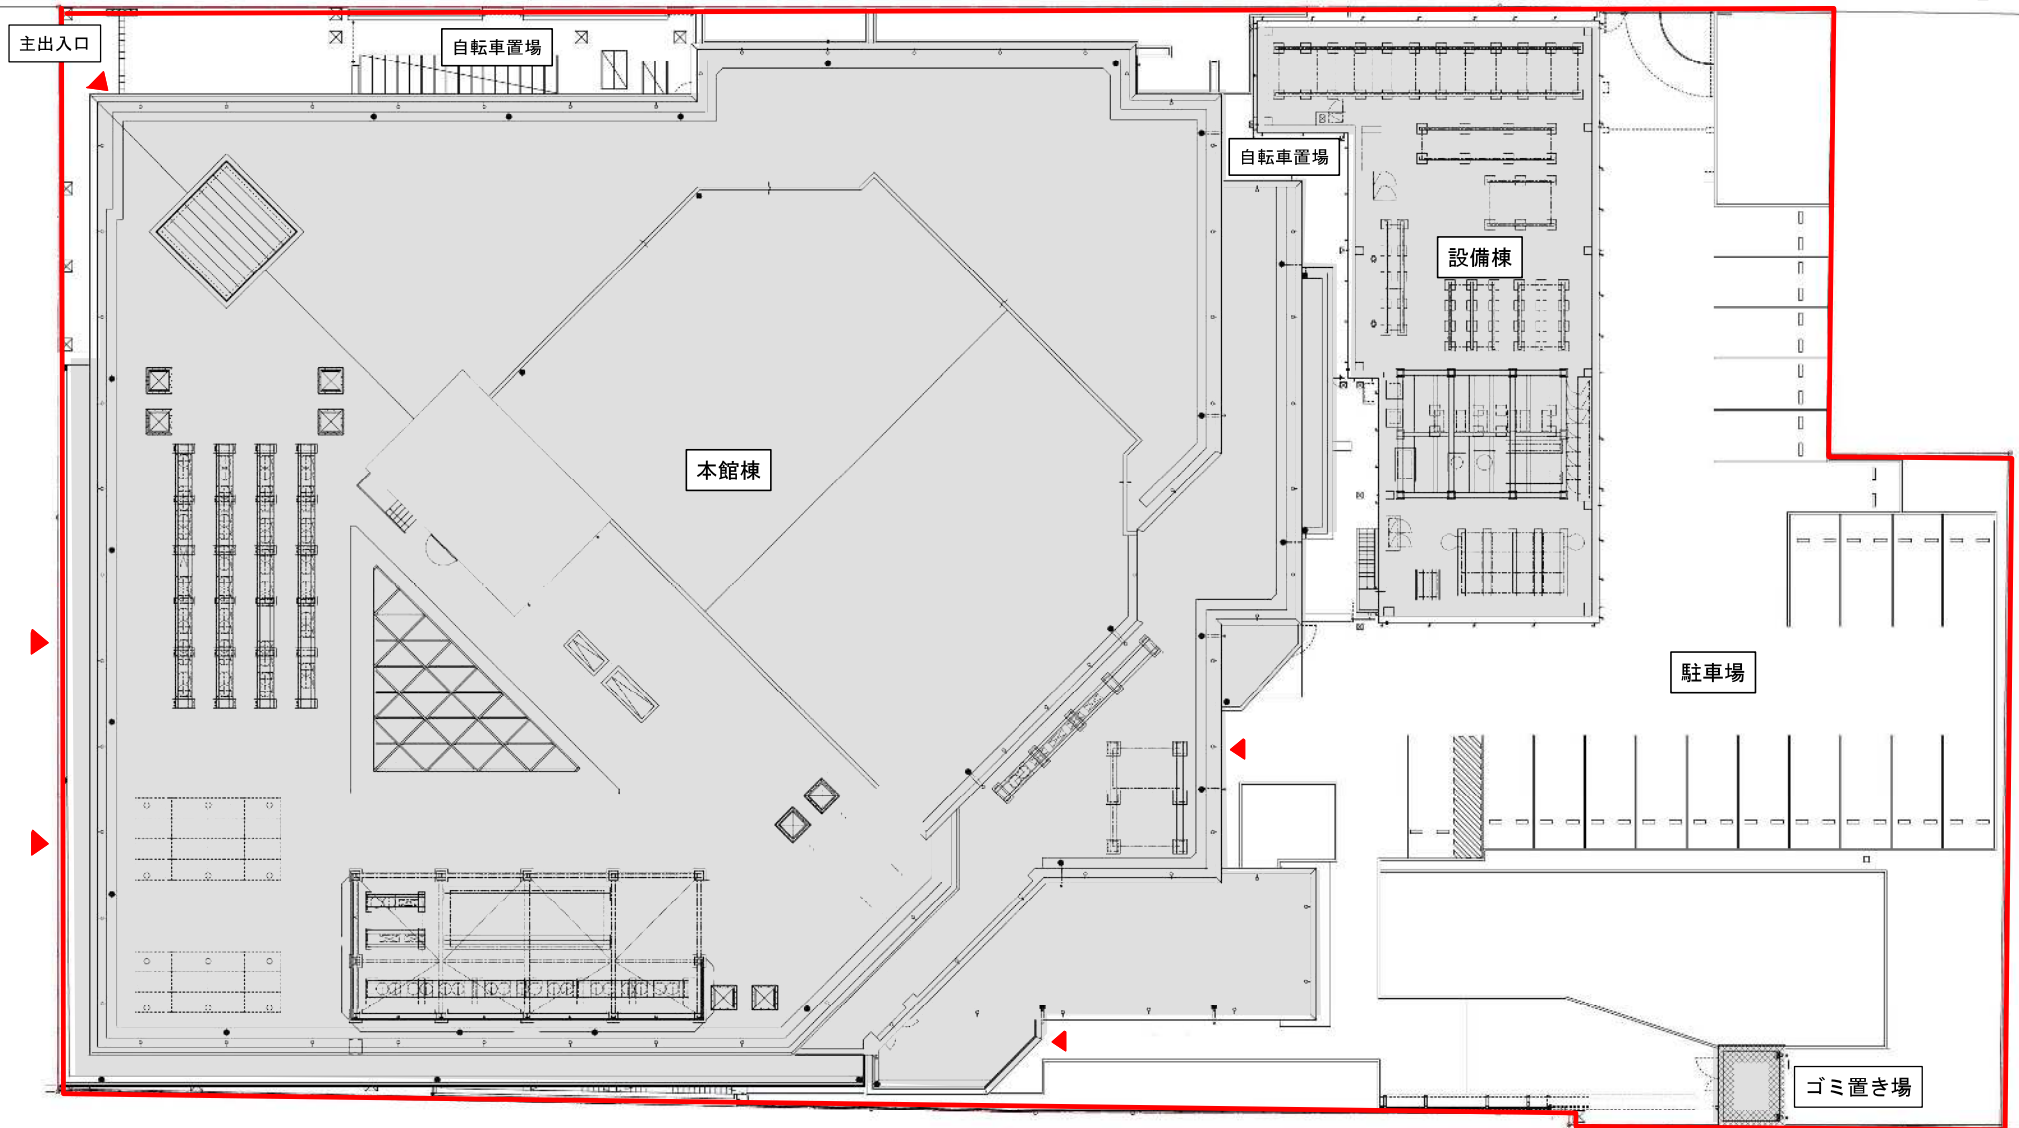

川崎市立労働会館
所在地：川崎市川崎区富士見2丁目5番2号

案内図

配置図

凡例

	ホールエリア
	多目的に利用できる部屋
	運動・音楽・料理・工作ができる部屋
	オープン利用施設

地下1階平面図

2階平面図

3階平面図

凡例

	ホールエリア
	多目的に利用できる部屋
	運動・音楽・料理・工作 ができる部屋
	オープン利用施設

4階平面図

凡例

	ホールエリア
	多目的に利用できる部屋
	運動・音楽・料理・工作 ができる部屋
	オープン利用施設

5階平面図

屋上平面図

北側立面図

0 5 10 15

南側立面図

0 5 10 15

東側立面図

0 5 10 15

西側立面图

凡例

- ホールエリア
- 多目的に利用できる部屋
- 運動・音楽・料理・工作ができる部屋
- オープン利用施設