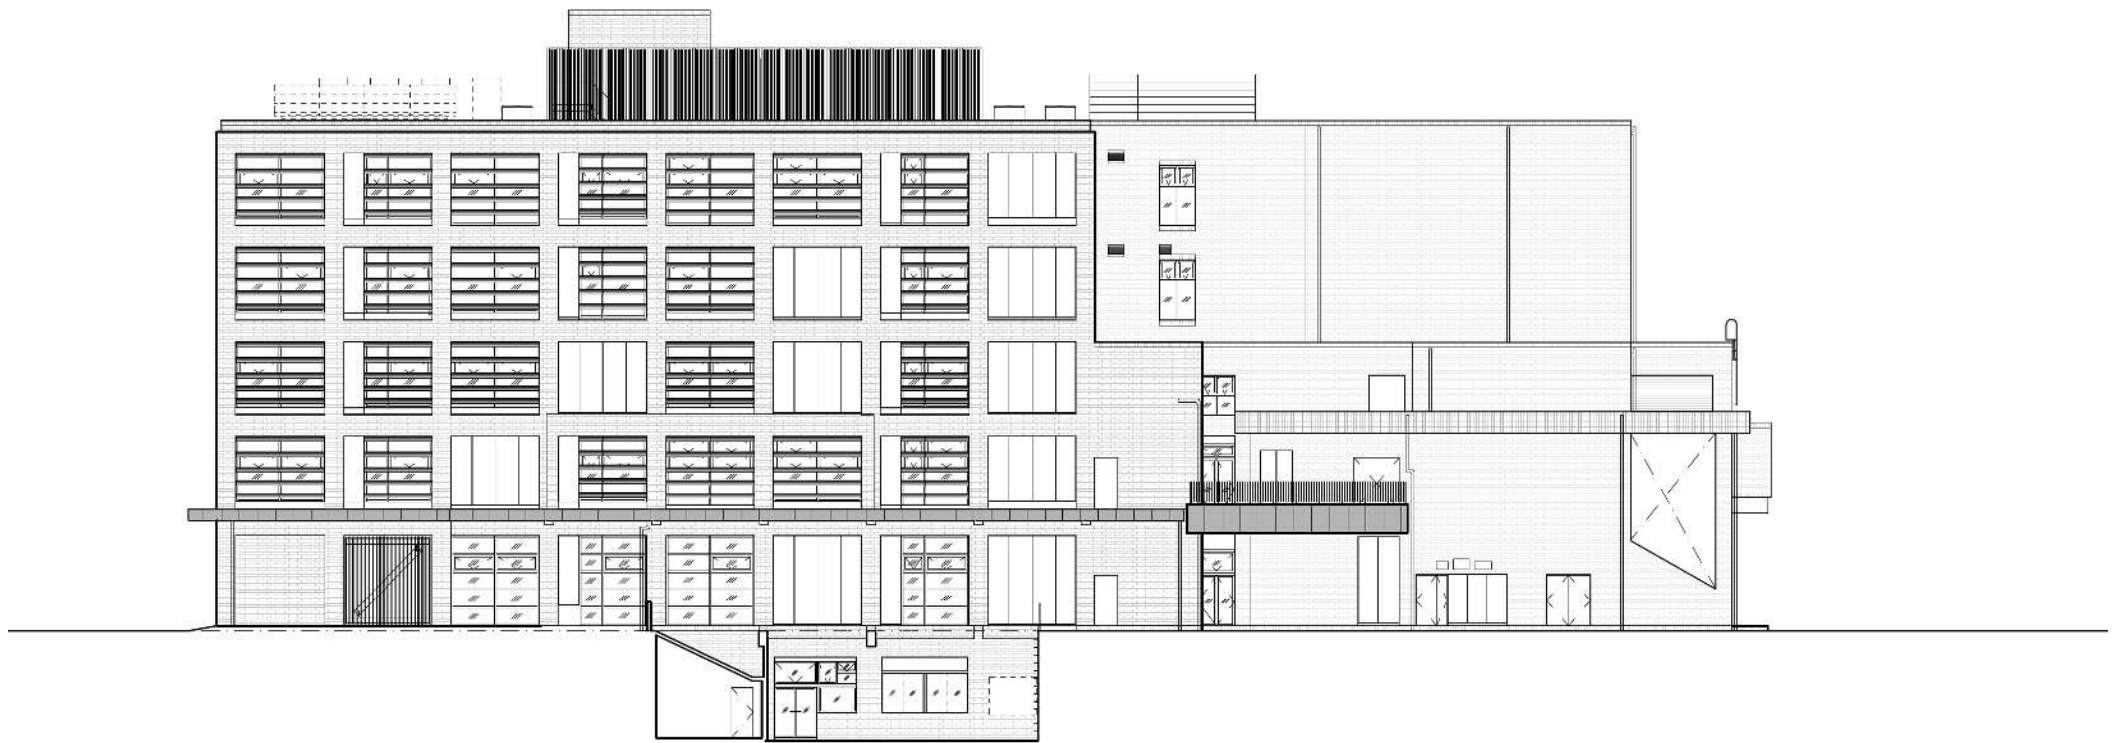

川崎市立労働会館
所在地：川崎市川崎区富士見2丁目5番2号

案内図

配置図

凡例

	ホールエリア
	多目的に利用できる部屋
	運動・音楽・料理・工作ができる部屋
	オープン利用施設

地下1階平面図

2階平面図

3階平面図

凡例

	ホールエリア
	多目的に利用できる部屋
	運動・音楽・料理・工作 ができる部屋
	オープン利用施設

4階平面図

凡例

	ホールエリア
	多目的に利用できる部屋
	運動・音楽・料理・工作 ができる部屋
	オープン利用施設

5階平面図

屋上平面図

北側立面図

0 5 10 15

南側立面図

0 5 10 15

東側立面図

0 5 10 15

西側立面图

凡例

- ホールエリア
- 多目的に利用できる部屋
- 運動・音楽・料理・工作ができる部屋
- オープン利用施設

断面図 1

凡例

断面図 2

北西道路側から見た完成予想図

富士見公園側から見た完成予想図