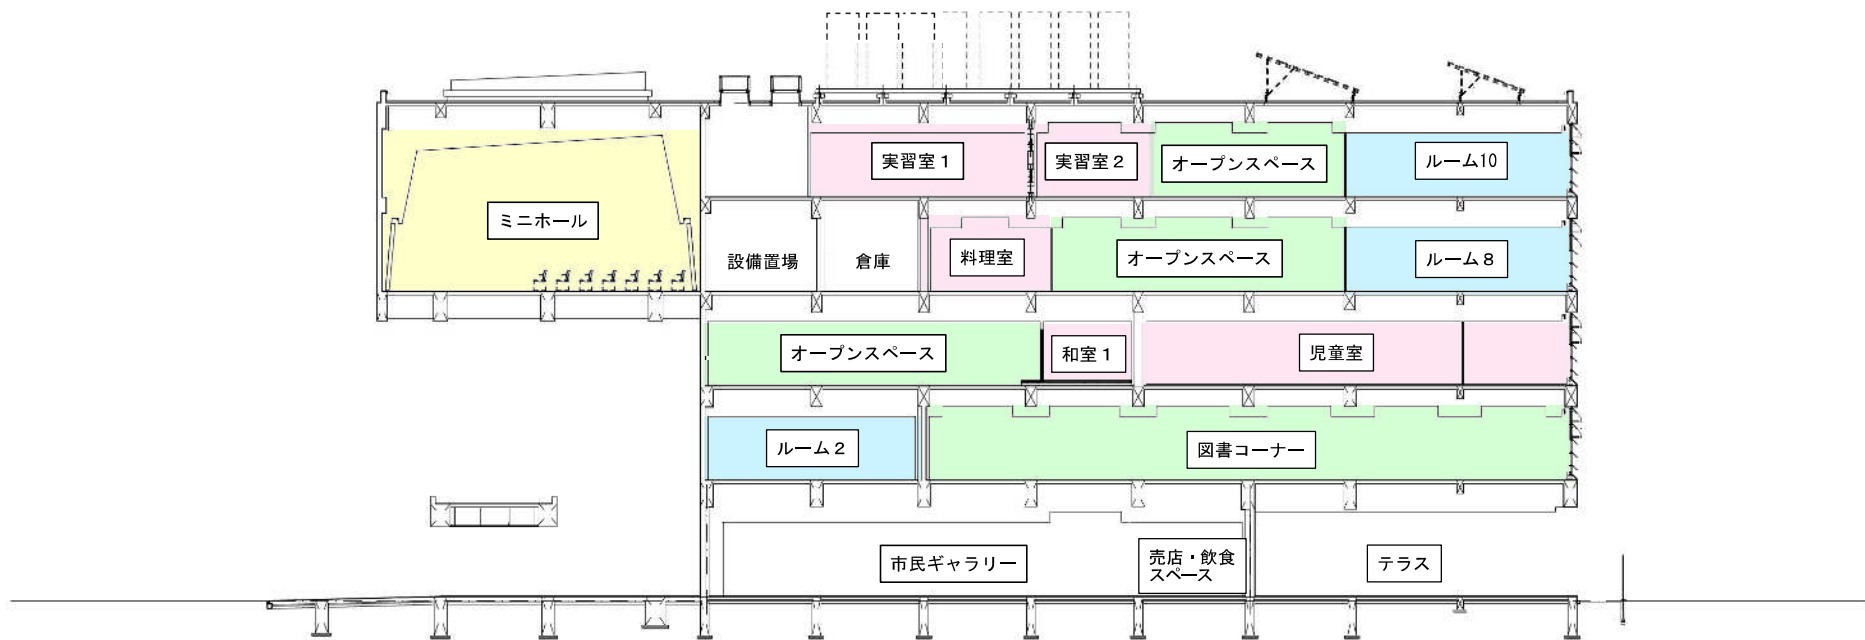

凡例

	ホールエリア
	多目的に利用できる部屋
	運動・音楽・料理・工作 ができる部屋
	オープン利用施設

4階平面図

凡例

	ホールエリア
	多目的に利用できる部屋
	運動・音楽・料理・工作 ができる部屋
	オープン利用施設

5階平面図

屋上平面図

北側立面図

0 5 10 15

南側立面図

0 5 10 15

東側立面図

0 5 10 15

西側立面图

凡例

- ホールエリア
- 多目的に利用できる部屋
- 運動・音楽・料理・工作ができる部屋
- オープン利用施設

断面図 1

凡例

断面図 2

北西道路側から見た完成予想図

富士見公園側から見た完成予想図