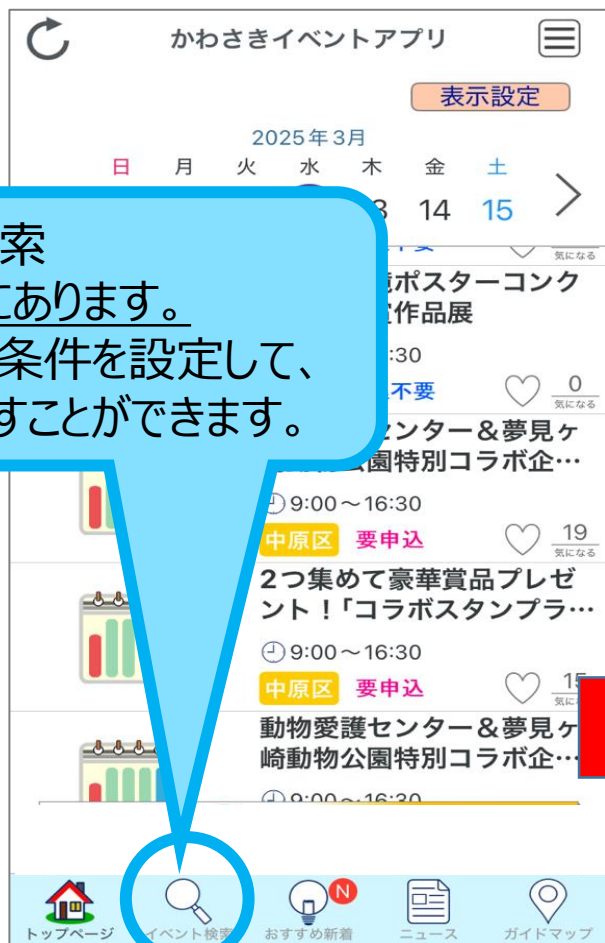

5 自分に合った使い方をしてみよう③-1

知りたいイベントを探す

●イベント検索
トップページにあります。
タップすると、条件を設定して、
イベントを探すことができます。

キーワード検索

検索キーワードを入力 消去

開催日時

日時選択 解除

開催場所

全て解除

☒ 川崎区	☒ 幸区	☒ 中原区
☒ 高津区	☒ 宮前区	☒ 多摩区
☒ 麻生区	☒ 横浜市	☒ 東京都
☒ その他	☒ オンライン	

イベントの種類

全て解除

☐ 学び・講座	☐ 体感・体験
☐ 遊び	☐ コミュニティ・交流
☐ 音楽	☐ 文化・芸術
☐ スポーツ	☐ 子ども・若者
☐ 健康・福祉	☐ 自然

条件初期化 検索実行

●「日時選択」
日にち・時刻から探すことも
できます。

●「検索実行」
キーワードを入力したり、条件
をチェックしたりした後で、
「検索実行」をタップすると
調べたいイベントを探すこと
ができます。

●「条件初期化」
タップすると、条件が最初の
設定の状態に戻ります。