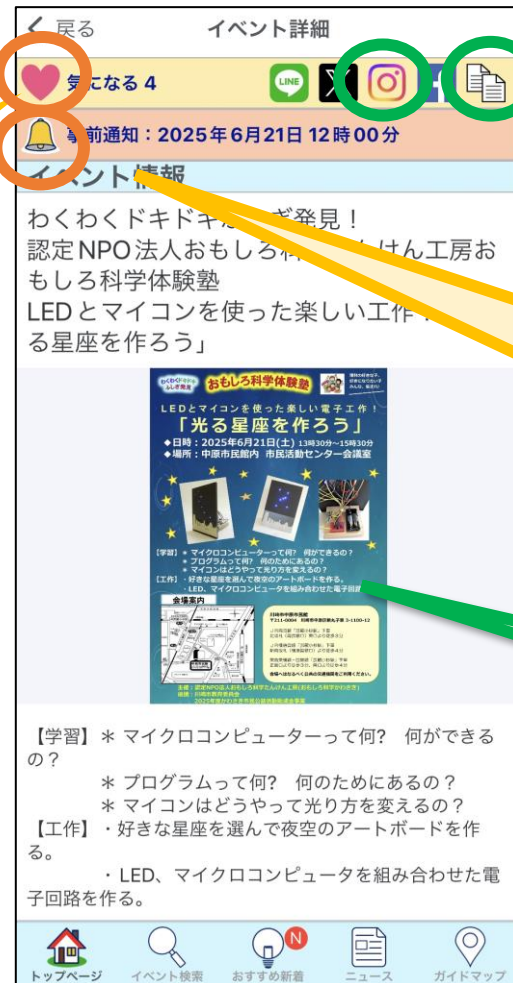

2 イベントの情報を見てみよう

イベントのくわしい情報を見る

各イベント情報をタップするとくわしい内容を見ることができます。

- ●「気になるイベント」マークをタップすると、「気になるイベント」に登録することができます。

Instagram、コピーでの共有ができるようになりました。

●「事前通知」ベルのマークをタップすると、事前に通知される日時を設定することができます。

画像の保存ができるようになりました。