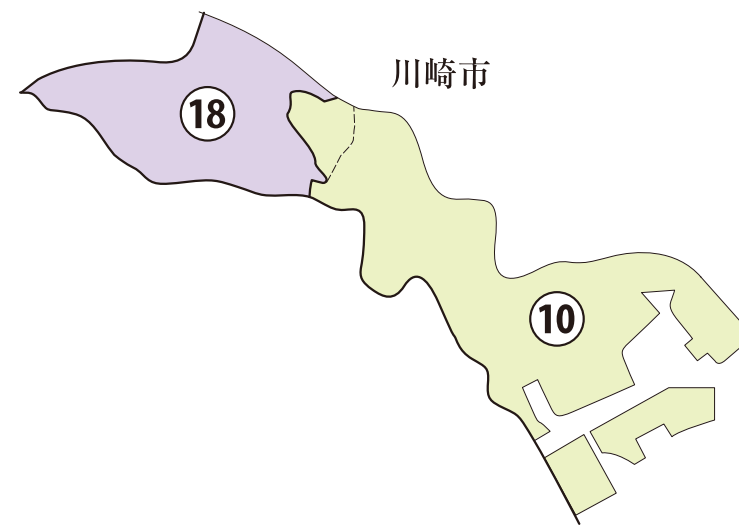

衆議院議員選挙小選挙区図

神奈川県

衆議院議員選挙の小選挙区が改定されました。
次の衆議院議員総選挙からは、新しい選挙区で選挙が行われます。

<全県図>

[改定前]

[改定後]

お問い合わせは

- 総務省選挙部
- 都道府県選挙管理委員会
- 市区町村選挙管理委員会

※第1区～第9区、第11区～第17区は選挙区の異動はありません。