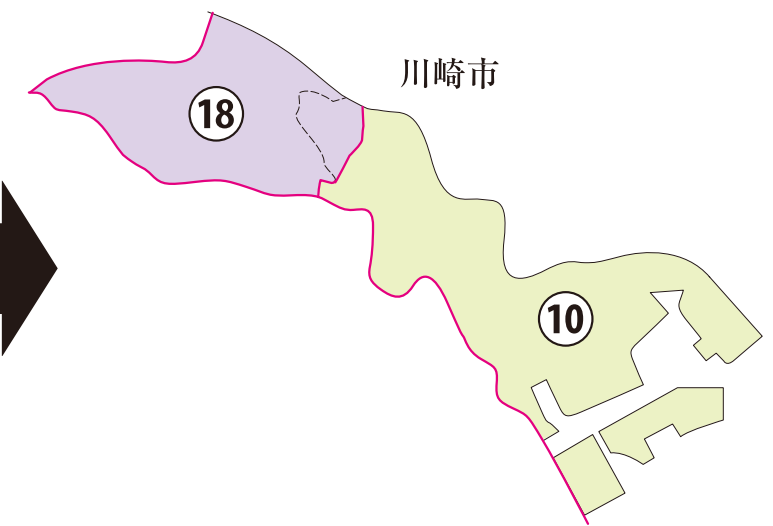

衆議院議員選挙小選挙区図

神奈川県

衆議院議員選挙の小選挙区が改定されました。
次の衆議院議員総選挙からは、新しい選挙区で選挙が行われます。

<全県図>

[改定前]

[改定後]

お問い合わせは

- 総務省選挙部
- 都道府県選挙管理委員会
- 市区町村選挙管理委員会

※第1区～第9区、第11区～第17区は選挙区の異動はありません。