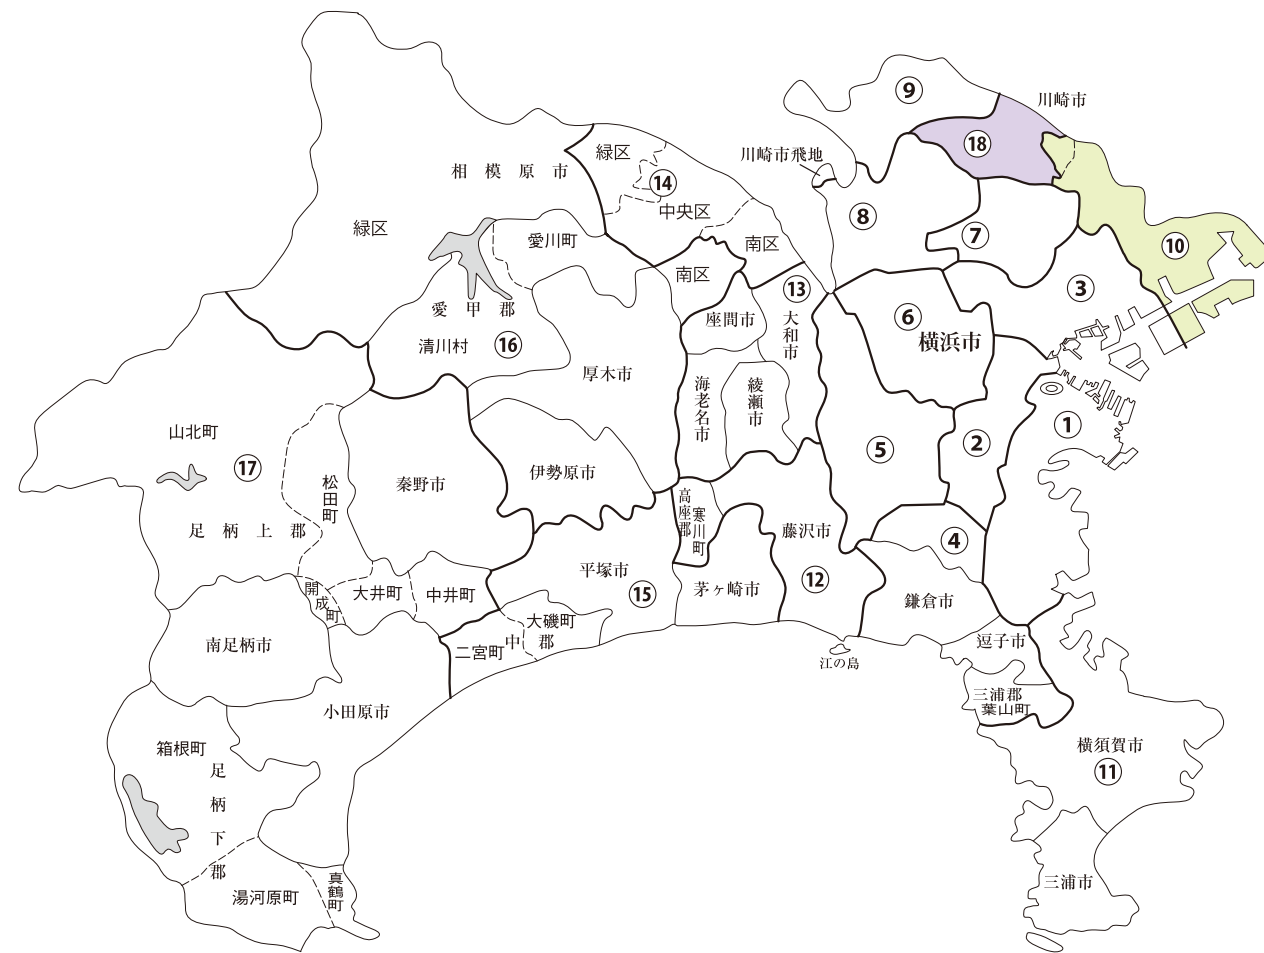

衆議院議員選挙小選挙区図

神奈川県

衆議院議員選挙の小選挙区が改定されました。
次の衆議院議員総選挙からは、新しい選挙区で選挙が行われます。

<全県図>

[改定前]

[改定後]

お問い合わせは

- 総務省選挙部
- 都道府県選挙管理委員会
- 市区町村選挙管理委員会

※第1区～第9区、第11区～第17区は選挙区の異動はありません。