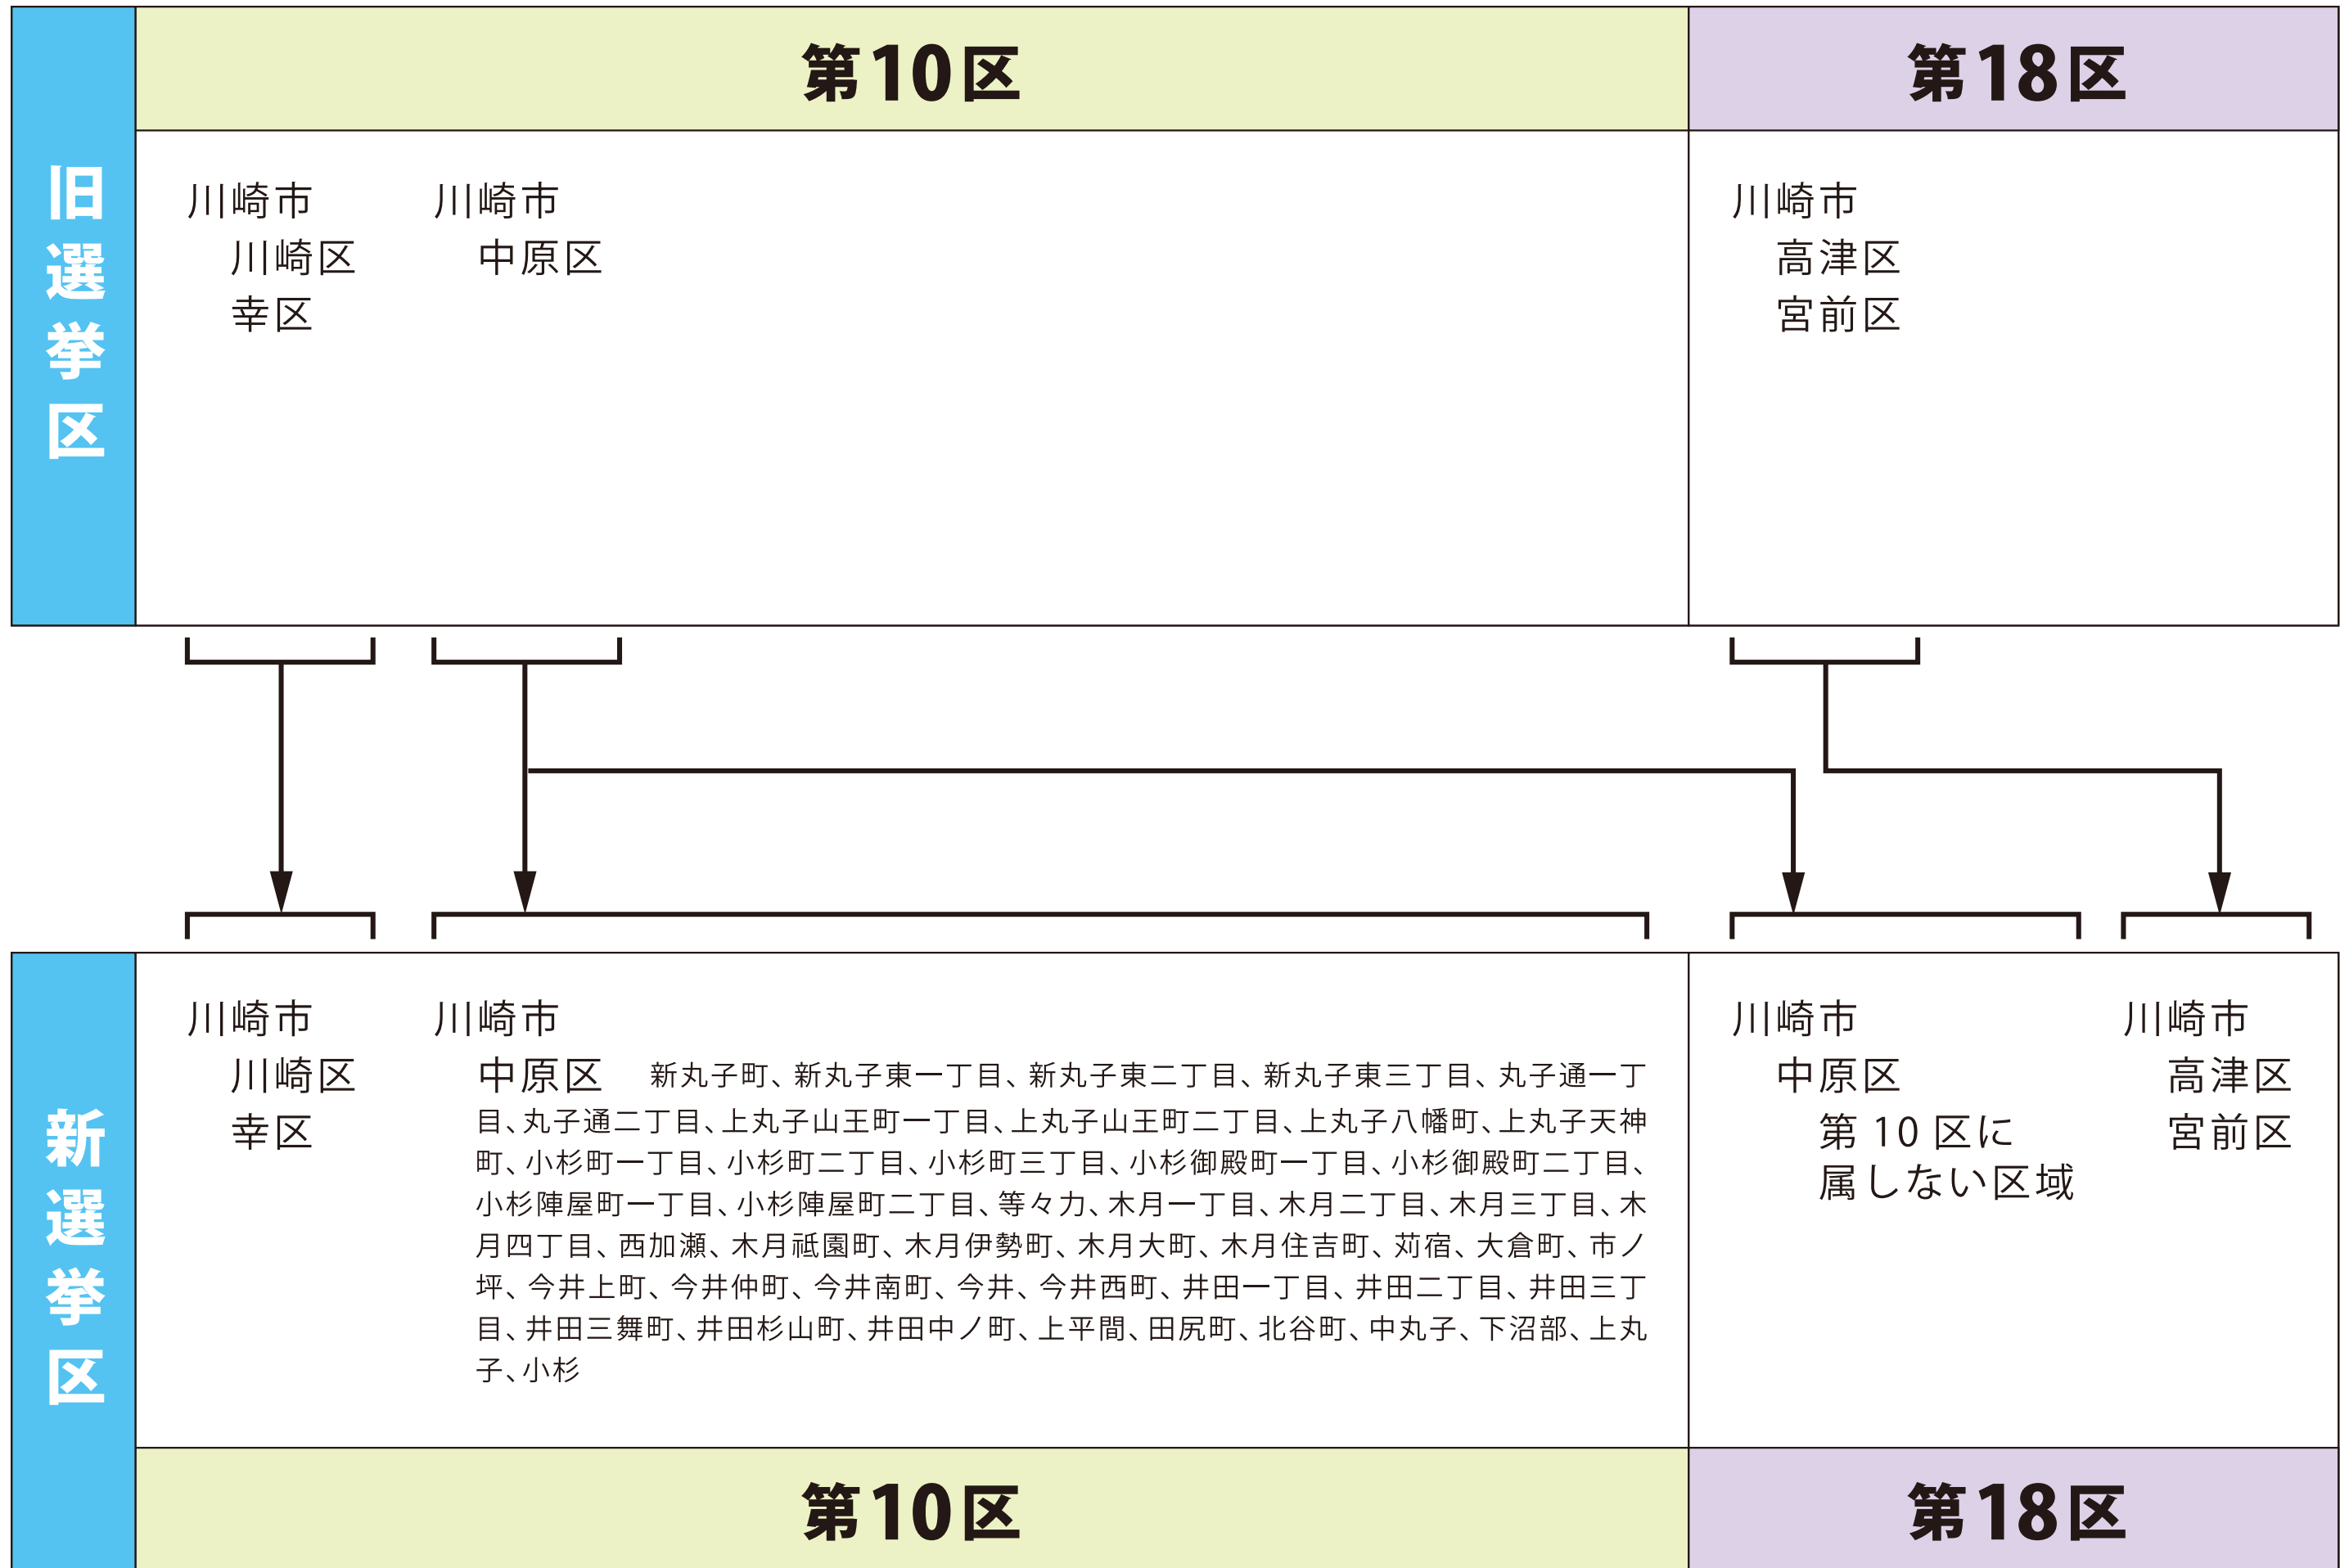

衆議院議員選挙小選挙区図

神奈川県

衆議院議員選挙の小選挙区が改定されました。
次の衆議院議員総選挙からは、新しい選挙区で選挙が行われます。

<全県図>

[改定前]

[改定後]

お問い合わせは

- 総務省選挙部
- 都道府県選挙管理委員会
- 市区町村選挙管理委員会

※第1区～第9区、第11区～第17区は選挙区の異動はありません。