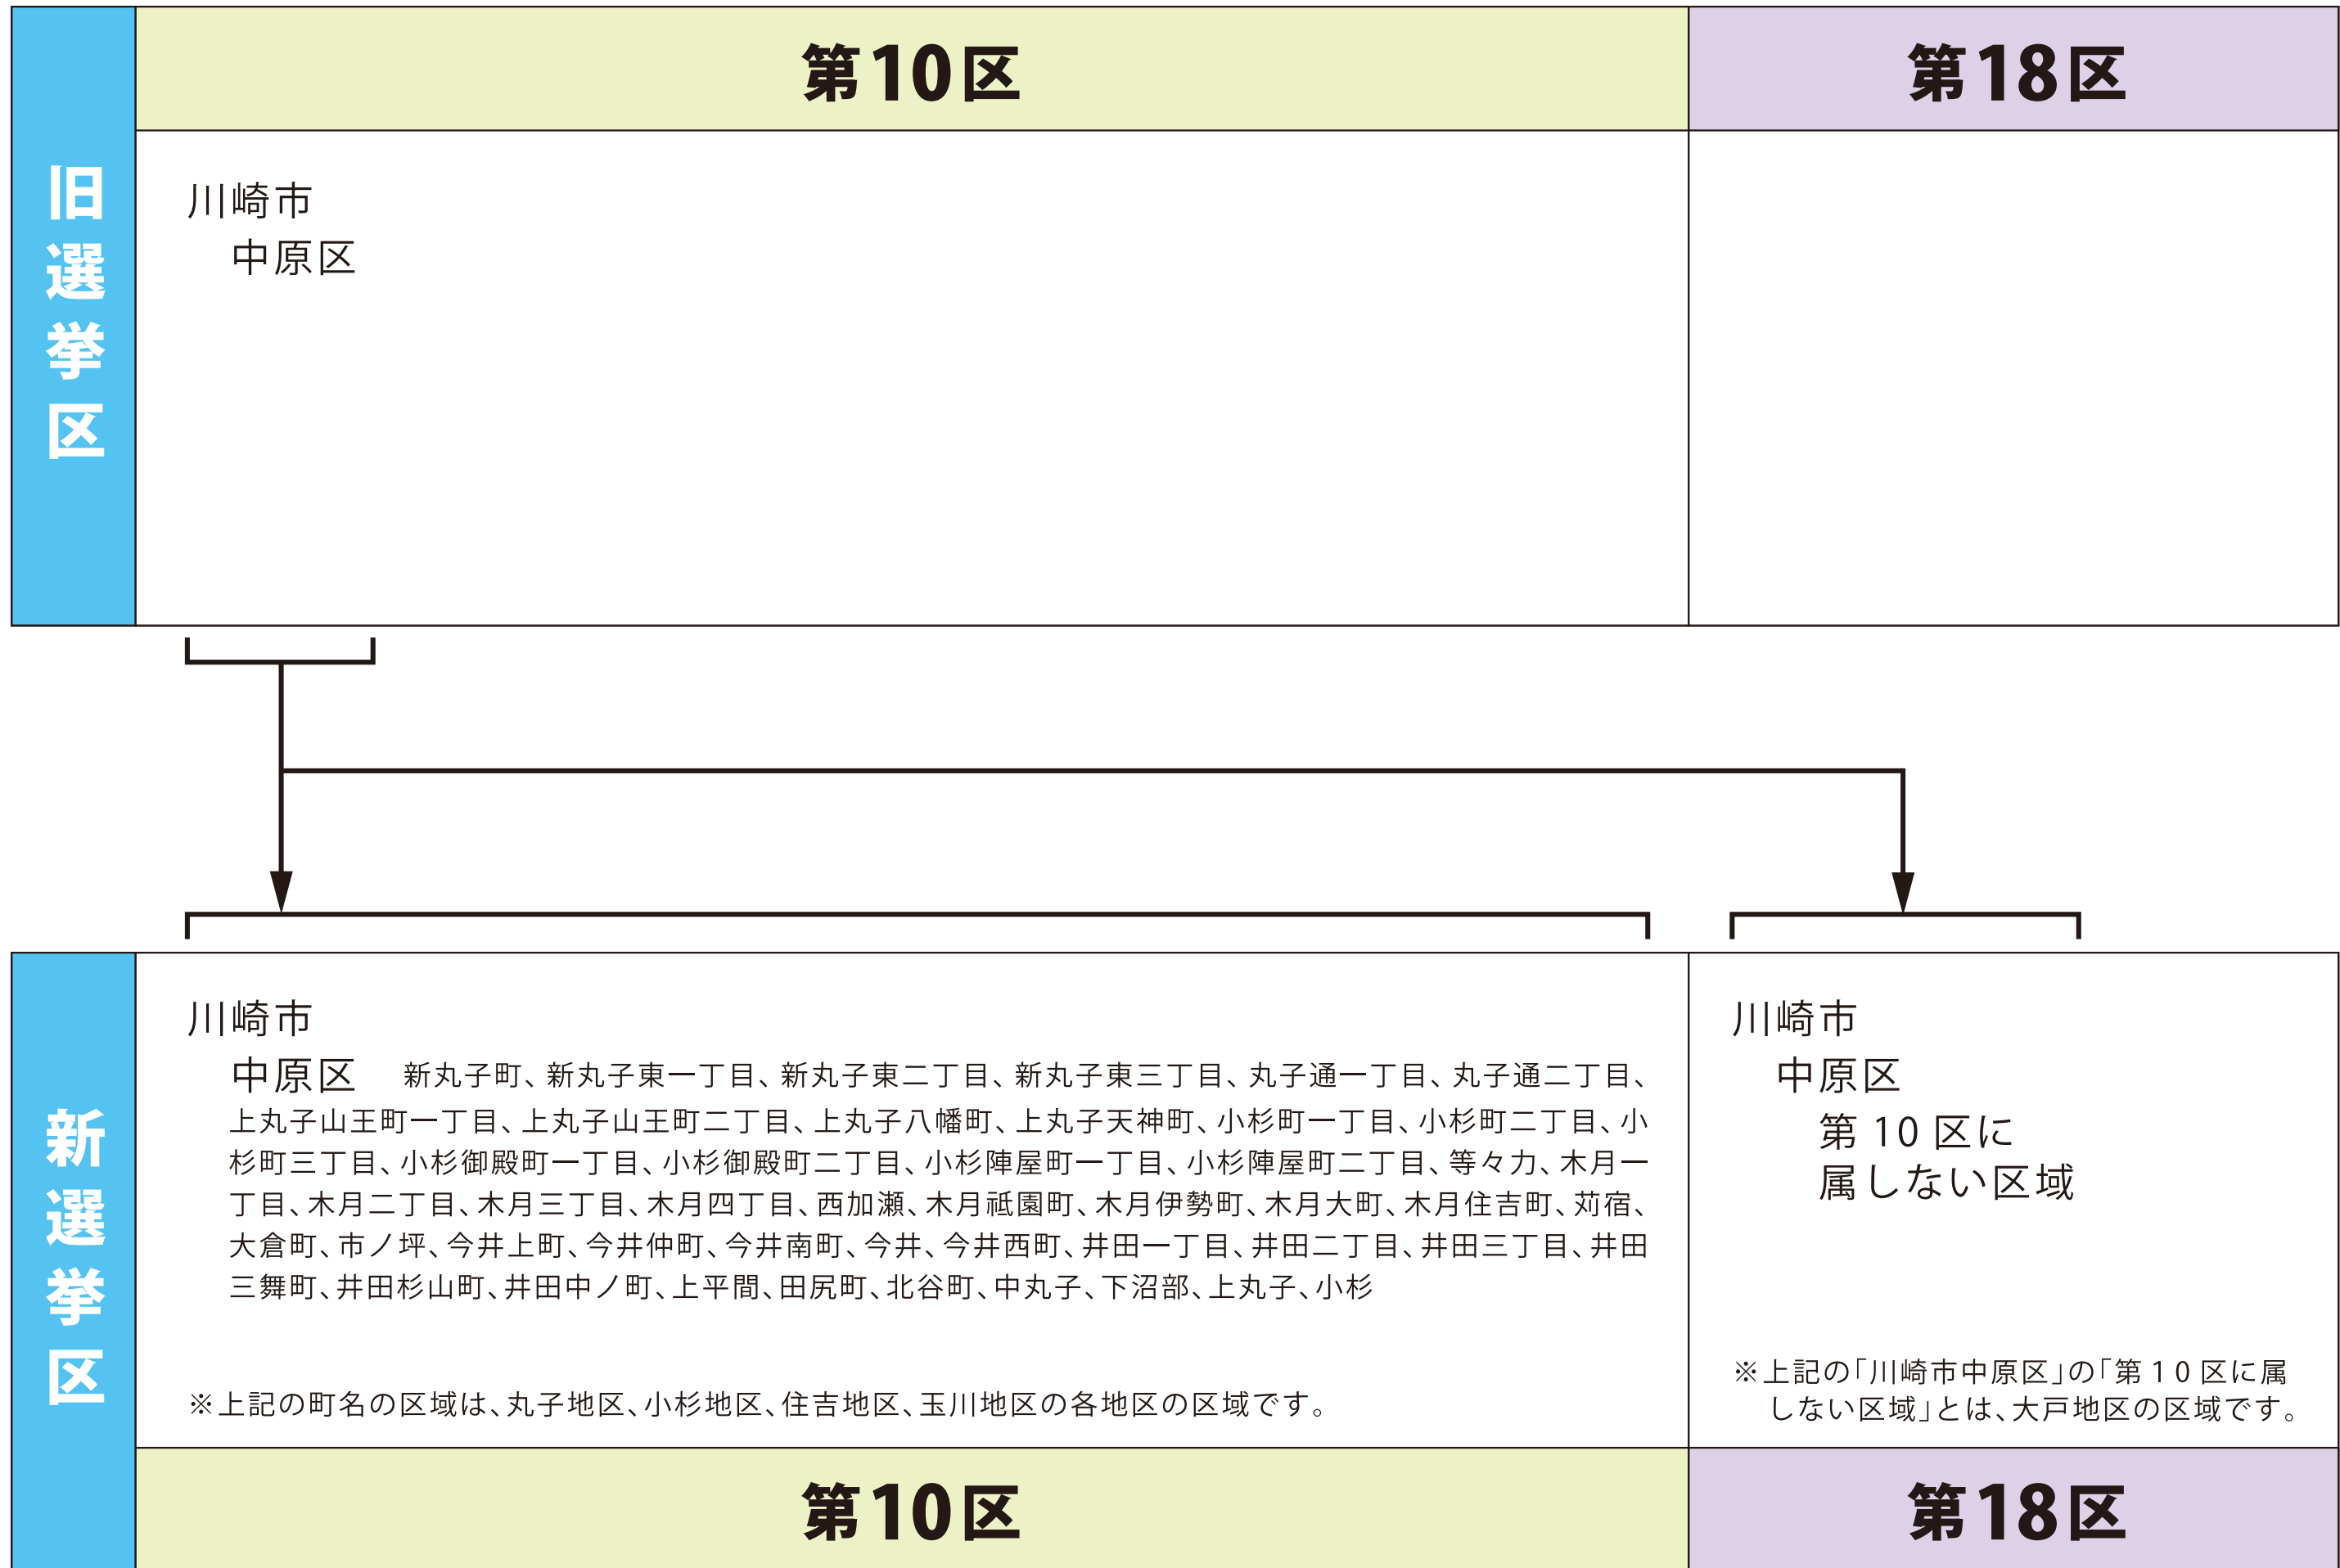

# 衆議院議員選挙小選挙区図

衆議院議員選挙の小選挙区が改定されました。  
次の衆議院議員総選挙からは、新しい選挙区で選挙が行われます。

[改定前]

[改定後]

お問い合わせは

- 総務省選挙部
- 都道府県選挙管理委員会
- 市区町村選挙管理委員会

※上記の町名の区域は、丸子地区、小杉地区、住吉地区、玉川地区の各地区の区域です。

※上記の「川崎市中原区」の「第10区に属しない区域」とは、大戸地区の区域です。