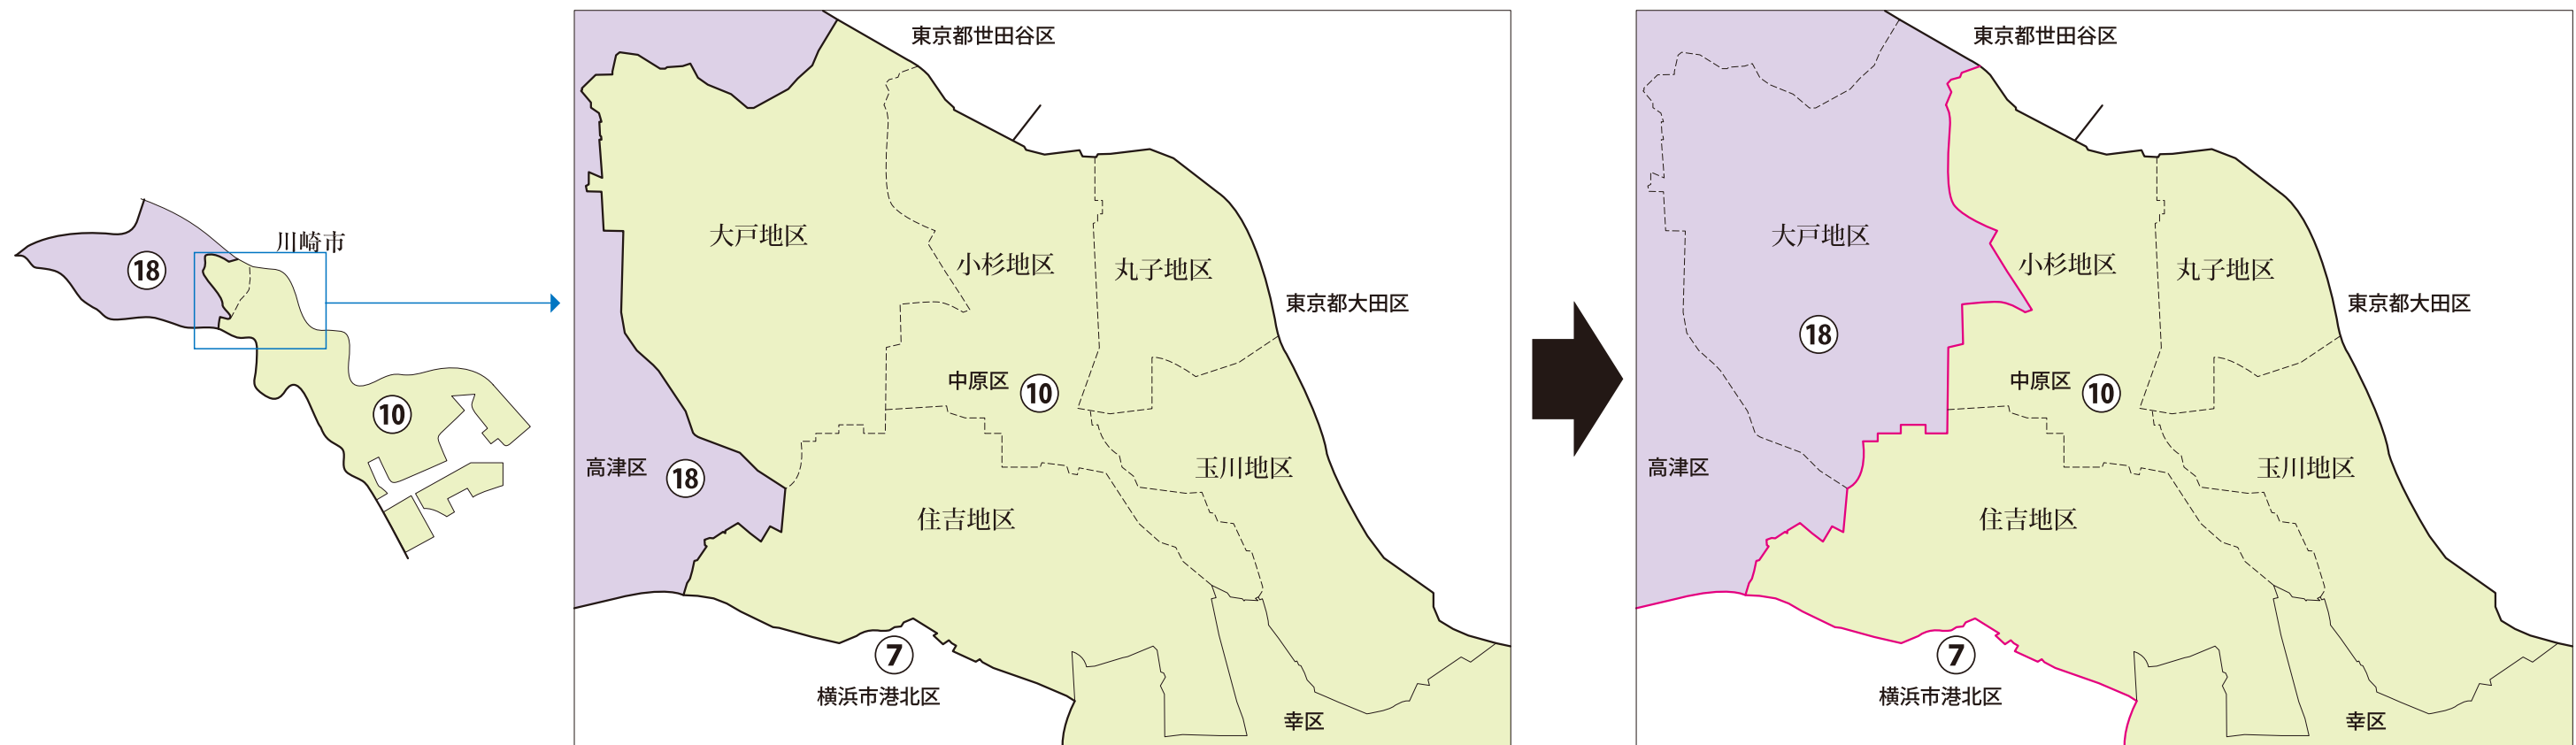

神奈川県

川崎市中原区

# 衆議院議員選挙小選挙区図

衆議院議員選挙の小選挙区が改定されました。  
次の衆議院議員総選挙からは、新しい選挙区で選挙が行われます。

[改定前]

[改定後]

お問い合わせは

- 総務省選挙部
- 都道府県選挙管理委員会
- 市区町村選挙管理委員会

※上記の町名の区域は、丸子地区、小杉地区、住吉地区、玉川地区の各地区の区域です。

※上記の「川崎市中原区」の「第10区に属しない区域」とは、大戸地区の区域です。

※お住まいの選挙区が不明な方は市町村の選挙管理委員会にお尋ねください。