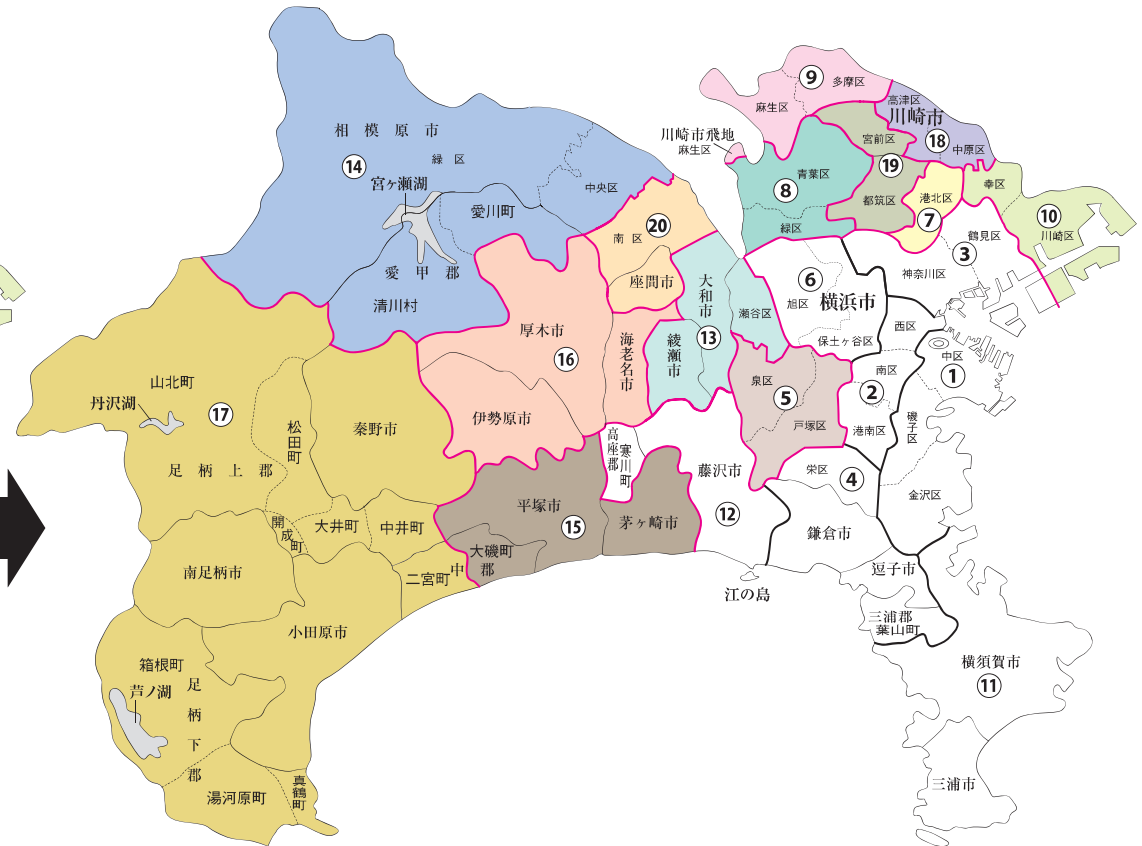

衆議院議員選挙の小選挙区が改定されました。
次の衆議院議員総選挙からは、新しい選挙区で選挙が行われます。

神奈川県

[改定前]

[改定後]

お問い合わせは

- 総務省選挙部
- 都道府県選挙管理委員会
- 市区町村選挙管理委員会

新選挙区

第5区	第7区	第8区	第9区	第10区	第13区	第14区
横浜市 戸塚区 泉区	横浜市 港北区	横浜市 緑区 青葉区	川崎市 多摩区 麻生区	川崎市 川崎区 幸区	横浜市 瀬谷区 大和市 綾瀬市	相模原市 緑区 中央区 愛甲郡
第15区	第16区	第17区	第18区	第19区	第20区	
平塚市 茅ヶ崎市 中郡 大磯町	厚木市 伊勢原市 海老名市	小田原市 秦野市 南足柄市 中郡 二宮町 足柄上郡 足柄下郡	川崎市 中原区 高津区	横浜市 都筑区 川崎市 宮前区	相模原市 南区 座間市	

※第1区～4区、6区、11区、12区は選挙区の変更はありません。