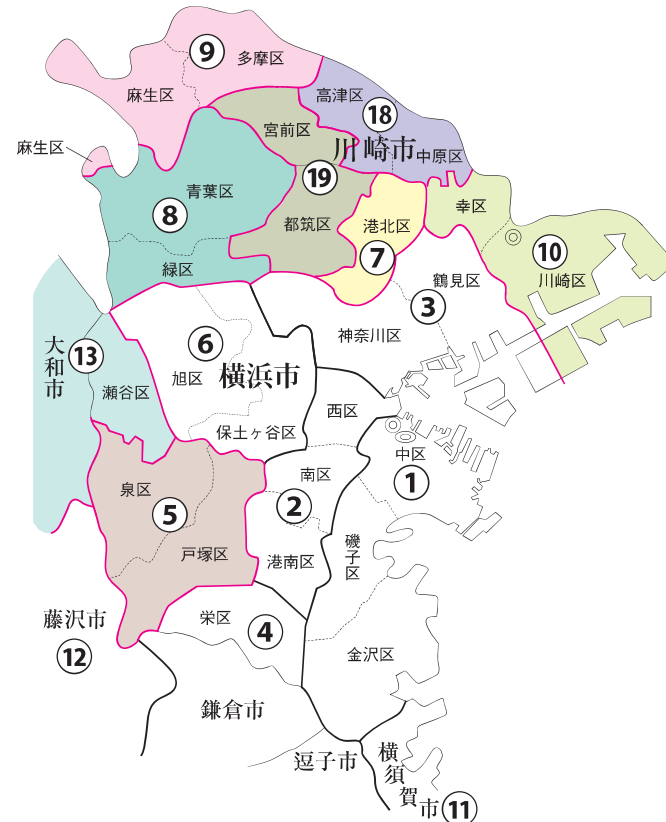

神奈川県

横浜市・川崎市

衆議院議員選挙の小選挙区が改定されました。
次の衆議院議員総選挙からは、新しい選挙区で選挙が行われます。

[改定前]

[改定後]

お問い合わせは

- 総務省選挙部
- 都道府県選挙管理委員会
- 市区町村選挙管理委員会

旧選挙区	第5区	第7区	第8区	第9区	第10区	第18区	
	横浜市 戸塚区 泉区	横浜市 港北区 横浜市 都筑区 あゆみが丘、池辺町、牛久保町、牛久保1丁目～3丁目、牛久保西1丁目～4丁目、牛久保東1丁目～3丁目、大熊町、大瀬町、大瀬西、折本町、加賀原1丁目、加賀原2丁目、勝田町、勝田南1丁目、勝田南2丁目、川向町、川和台、川和町、北山田1丁目～7丁目、葛が谷、佐江戸町、桜並木、新栄町、すみれが丘、高山、茅ヶ崎町、茅ヶ崎中央、茅ヶ崎東1丁目～5丁目、茅ヶ崎南1丁目～5丁目、中川1丁目～8丁目、中川中央1丁目、中川中央2丁目、長坂、仲町台1丁目～5丁目、二の丸、早瀬1丁目～3丁目、東方町、東山田町、東山田1丁目～4丁目、平台、富士見が丘、南山田町、南山田1丁目～3丁目、見花山	横浜市 緑区 青葉区	川崎市 多摩区 麻生区	川崎市 川崎区 幸区	川崎市 川崎区 幸区 川崎市 中原区 新丸子町、新丸子東1丁目～3丁目、丸子通1丁目、丸子通2丁目、上丸子山王町1丁目、上丸子山王町2丁目、上丸子八幡町、上丸子天神町、小杉町1丁目～3丁目、小杉御殿町1丁目、小杉御殿町2丁目、小杉陣屋町1丁目、小杉陣屋町2丁目、等々力、木月1丁目～4丁目、西加瀬、木月祇園町、木月伊勢町、木月大町、木月住吉町、苅宿、大倉町、市ノ坪、今井上町、今井仲町、今井南町、今井西町、井田1丁目～3丁目、井田中ノ町、上平間、田尻町、北谷町、中丸子、下沼部、上丸子、小杉	川崎市 中原区 高津区 第10区に属しない区域

新選挙区	第5区	第7区	第8区	第9区	第10区	第13区	第18区	第19区
	横浜市 戸塚区 泉区	横浜市 港北区	横浜市 緑区 青葉区	川崎市 多摩区 麻生区	川崎市 川崎区 幸区	横浜市 瀬谷区 (大和市) 綾瀬市	川崎市 中原区 高津区	横浜市 都筑区 川崎市 宮前区

※旧第13区:大和市、海老名市、座間市(相模が丘1丁目から6丁目を除く)、綾瀬市

※新第19区:新設