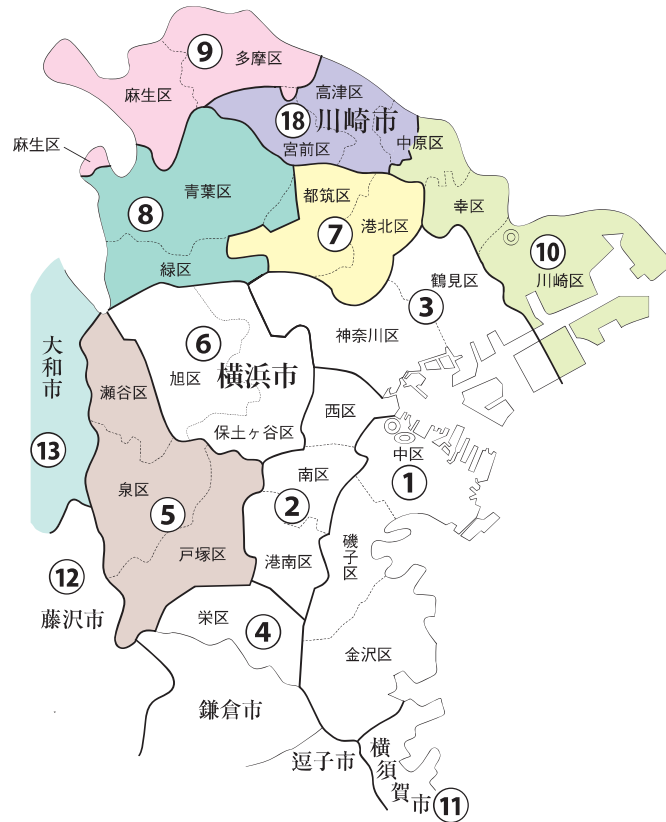

神奈川県

横浜市・川崎市

衆議院議員選挙の小選挙区が改定されました。
次の衆議院議員総選挙からは、新しい選挙区で選挙が行われます。

[改定前]

[改定後]

お問い合わせは

- 総務省選挙部
- 都道府県選挙管理委員会
- 市区町村選挙管理委員会

旧選挙区	第5区	第7区	第8区	第9区	第10区	第18区	
	横浜市 戸塚区 泉区	横浜市 港北区 横浜市 都筑区 あゆみが丘、池辺町、牛久保町、牛久保1丁目～3丁目、牛久保西1丁目～4丁目、牛久保東1丁目～3丁目、大熊町、大瀬町、大瀬西、折本町、加賀原1丁目、加賀原2丁目、勝田町、勝田南1丁目、勝田南2丁目、川向町、川和台、川和町、北山田1丁目～7丁目、葛が谷、佐江戸町、桜並木、新栄町、すみれが丘、高山、茅ヶ崎町、茅ヶ崎中央、茅ヶ崎東1丁目～5丁目、茅ヶ崎南1丁目～5丁目、中川1丁目～8丁目、中川中央1丁目、中川中央2丁目、長坂、仲町台1丁目～5丁目、二の丸、早瀬1丁目～3丁目、東方町、東山田町、東山田1丁目～4丁目、平台、富士見が丘、南山田町、南山田1丁目～3丁目、見花山	横浜市 緑区 青葉区	川崎市 多摩区 麻生区	川崎市 川崎区 幸区	川崎市 川崎区 幸区 川崎市 中原区 新丸子町、新丸子東1丁目～3丁目、丸子通1丁目、丸子通2丁目、上丸子山王町1丁目、上丸子山王町2丁目、上丸子八幡町、上丸子天神町、小杉町1丁目～3丁目、小杉御殿町1丁目、小杉御殿町2丁目、小杉陣屋町1丁目、小杉陣屋町2丁目、等々力、木月1丁目～4丁目、西加瀬、木月祇園町、木月伊勢町、木月大町、木月住吉町、苅宿、大倉町、市ノ坪、今井上町、今井仲町、今井南町、今井西町、井田1丁目～3丁目、井田中ノ町、上平間、田尻町、北谷町、中丸子、下沼部、上丸子、小杉	川崎市 中原区 高津区 第10区に属しない区域

新選挙区	第5区	第7区	第8区	第9区	第10区	第13区	第18区	第19区
	横浜市 戸塚区 泉区	横浜市 港北区	横浜市 緑区 青葉区	川崎市 多摩区 麻生区	川崎市 川崎区 幸区	横浜市 瀬谷区 (大和市) 綾瀬市	川崎市 中原区 高津区	横浜市 都筑区 川崎市 宮前区

※旧第13区:大和市、海老名市、座間市(相模が丘1丁目から6丁目を除く)、綾瀬市

※新第19区:新設