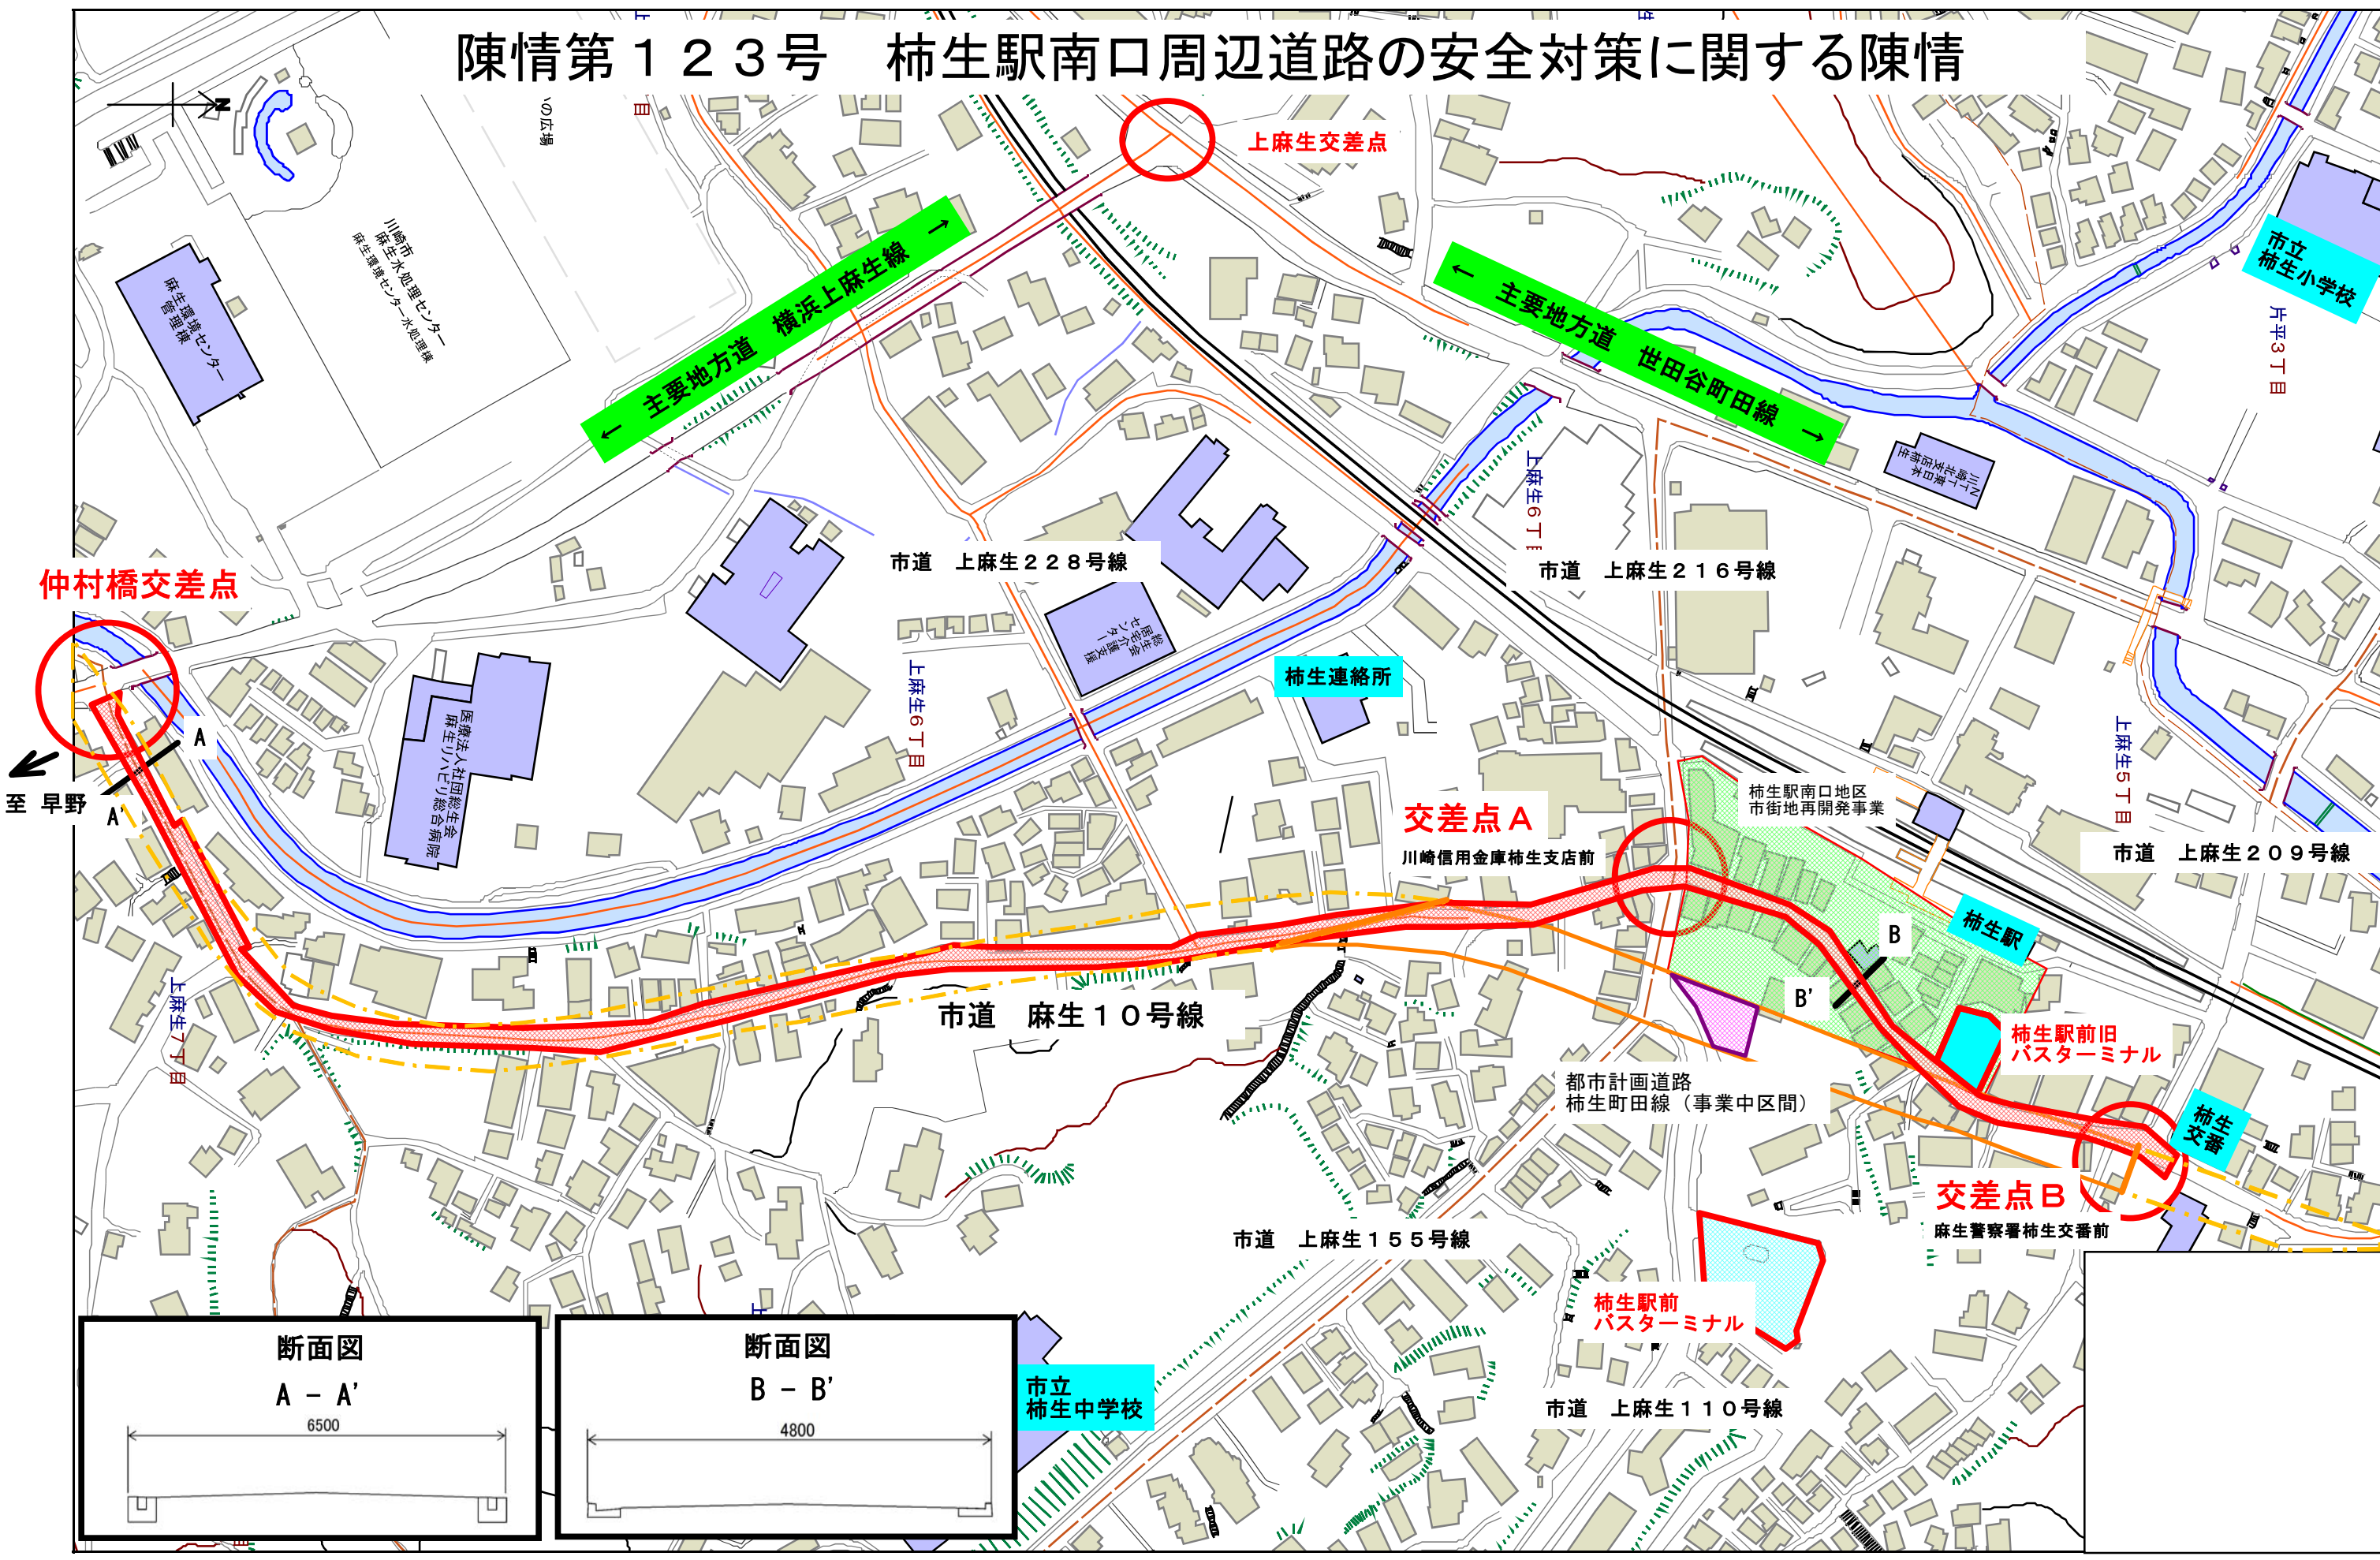

陳情第123号 柿生駅南口周辺道路の安全対策に関する陳情

市立
柿生中学校