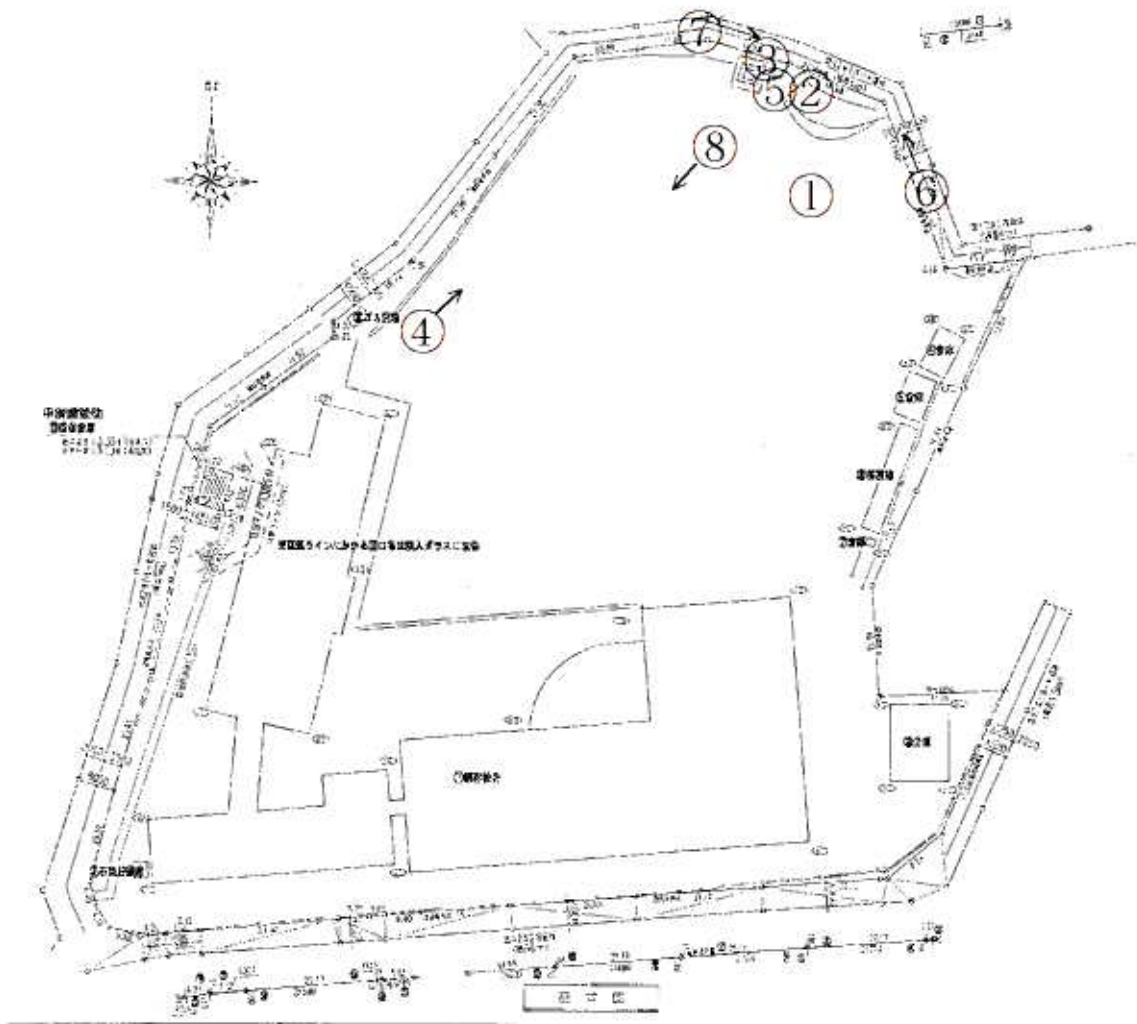

総務委員会資料

平成26年11月14日

陳情第183号

川崎市立向丘中学校のグラウンド改善

教育委員会

資料 1-1

1 川崎市立向丘中学校の概要

- 所在地 宮前区神木本町 5-11-1
- 創立年度 昭和 22 年度
- 生徒数 626 名
- 学級数 18 学級 (支援級 3 学級)
- 校地面積 15,964 m²

資料 1-2

資料 2

① 学校グラウンドの地面

② スプリンクラー設置状況

③ 学校フェンスに設置された
ポリカーボネイト波板

④ 防砂ネット設置状況

⑤ 防砂ネット

⑥ 学校敷地と周辺道路その1

⑦ 学校敷地と周辺道路その2

⑧ 部活動練習風景

資料 3