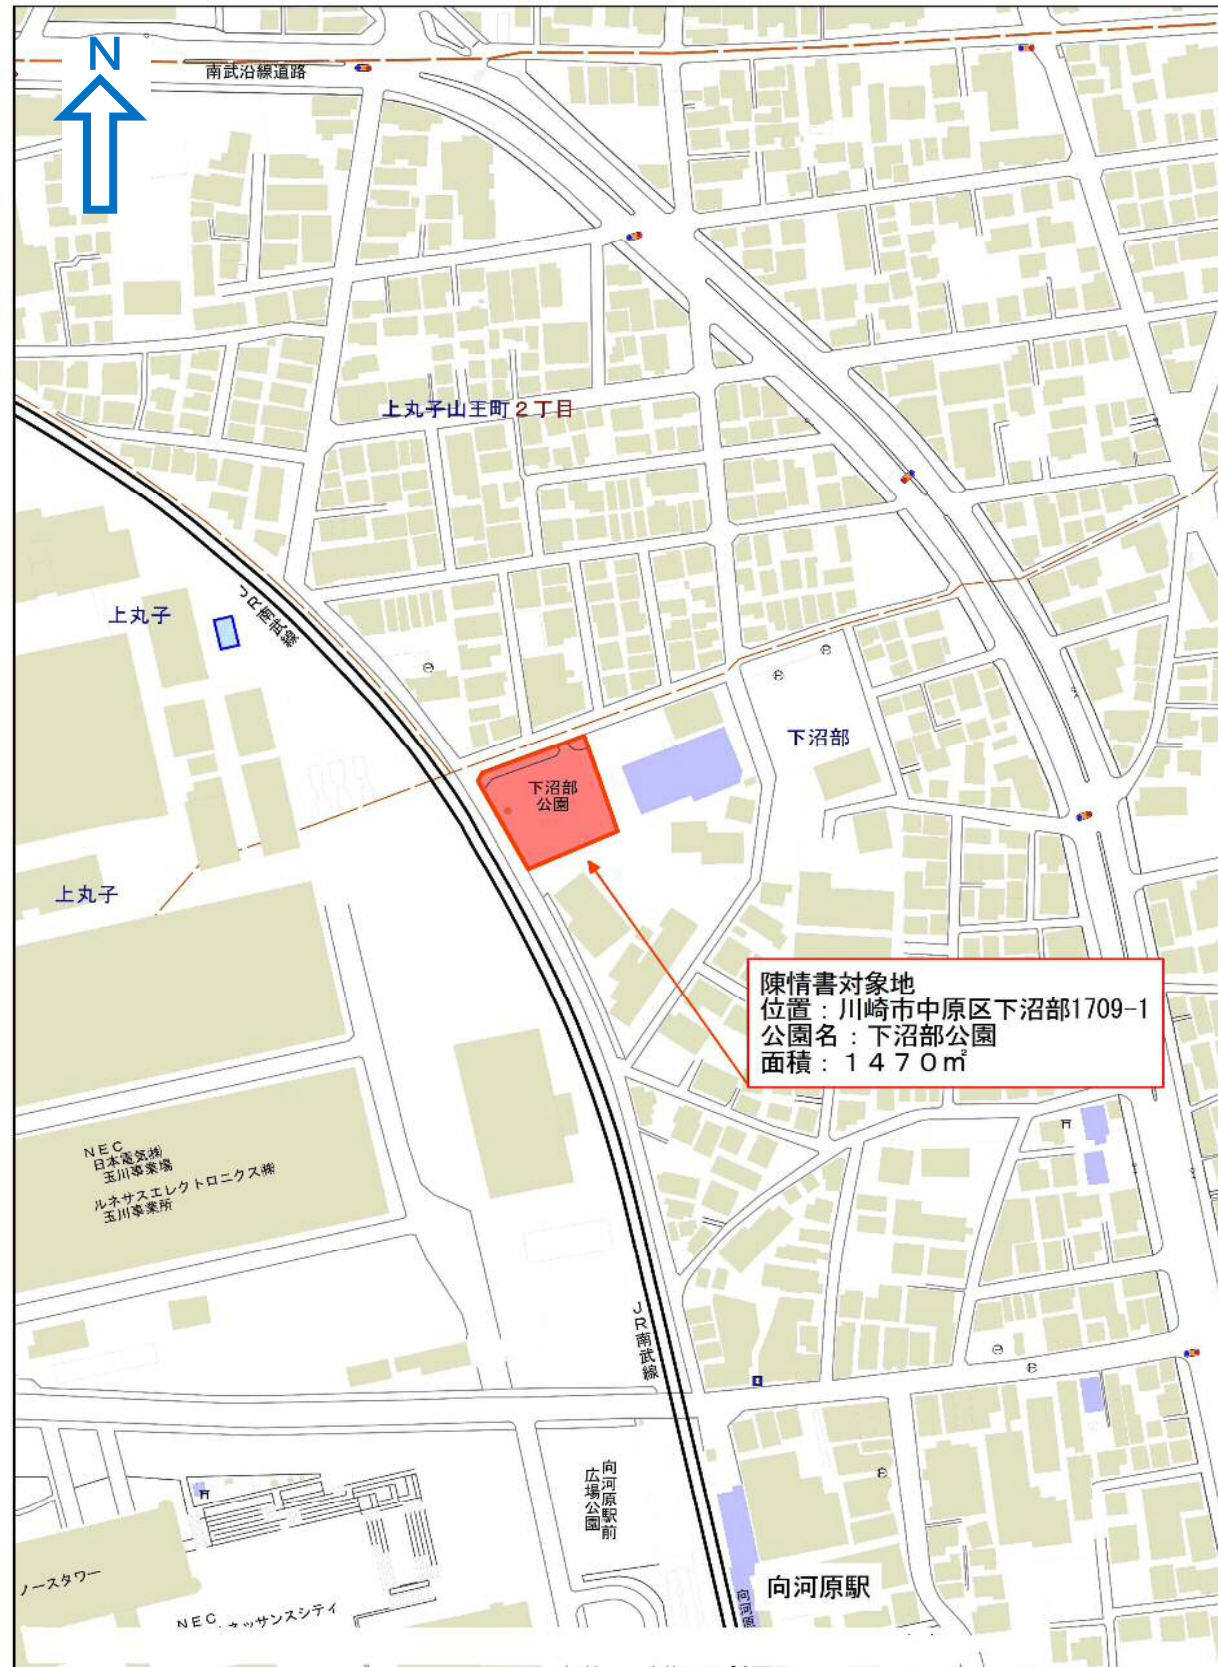

陳情第51号 下沼部公園の遊具の新設、更新設置に関する陳情

◎陳情対象地の位置

◎下沼部公園平面図