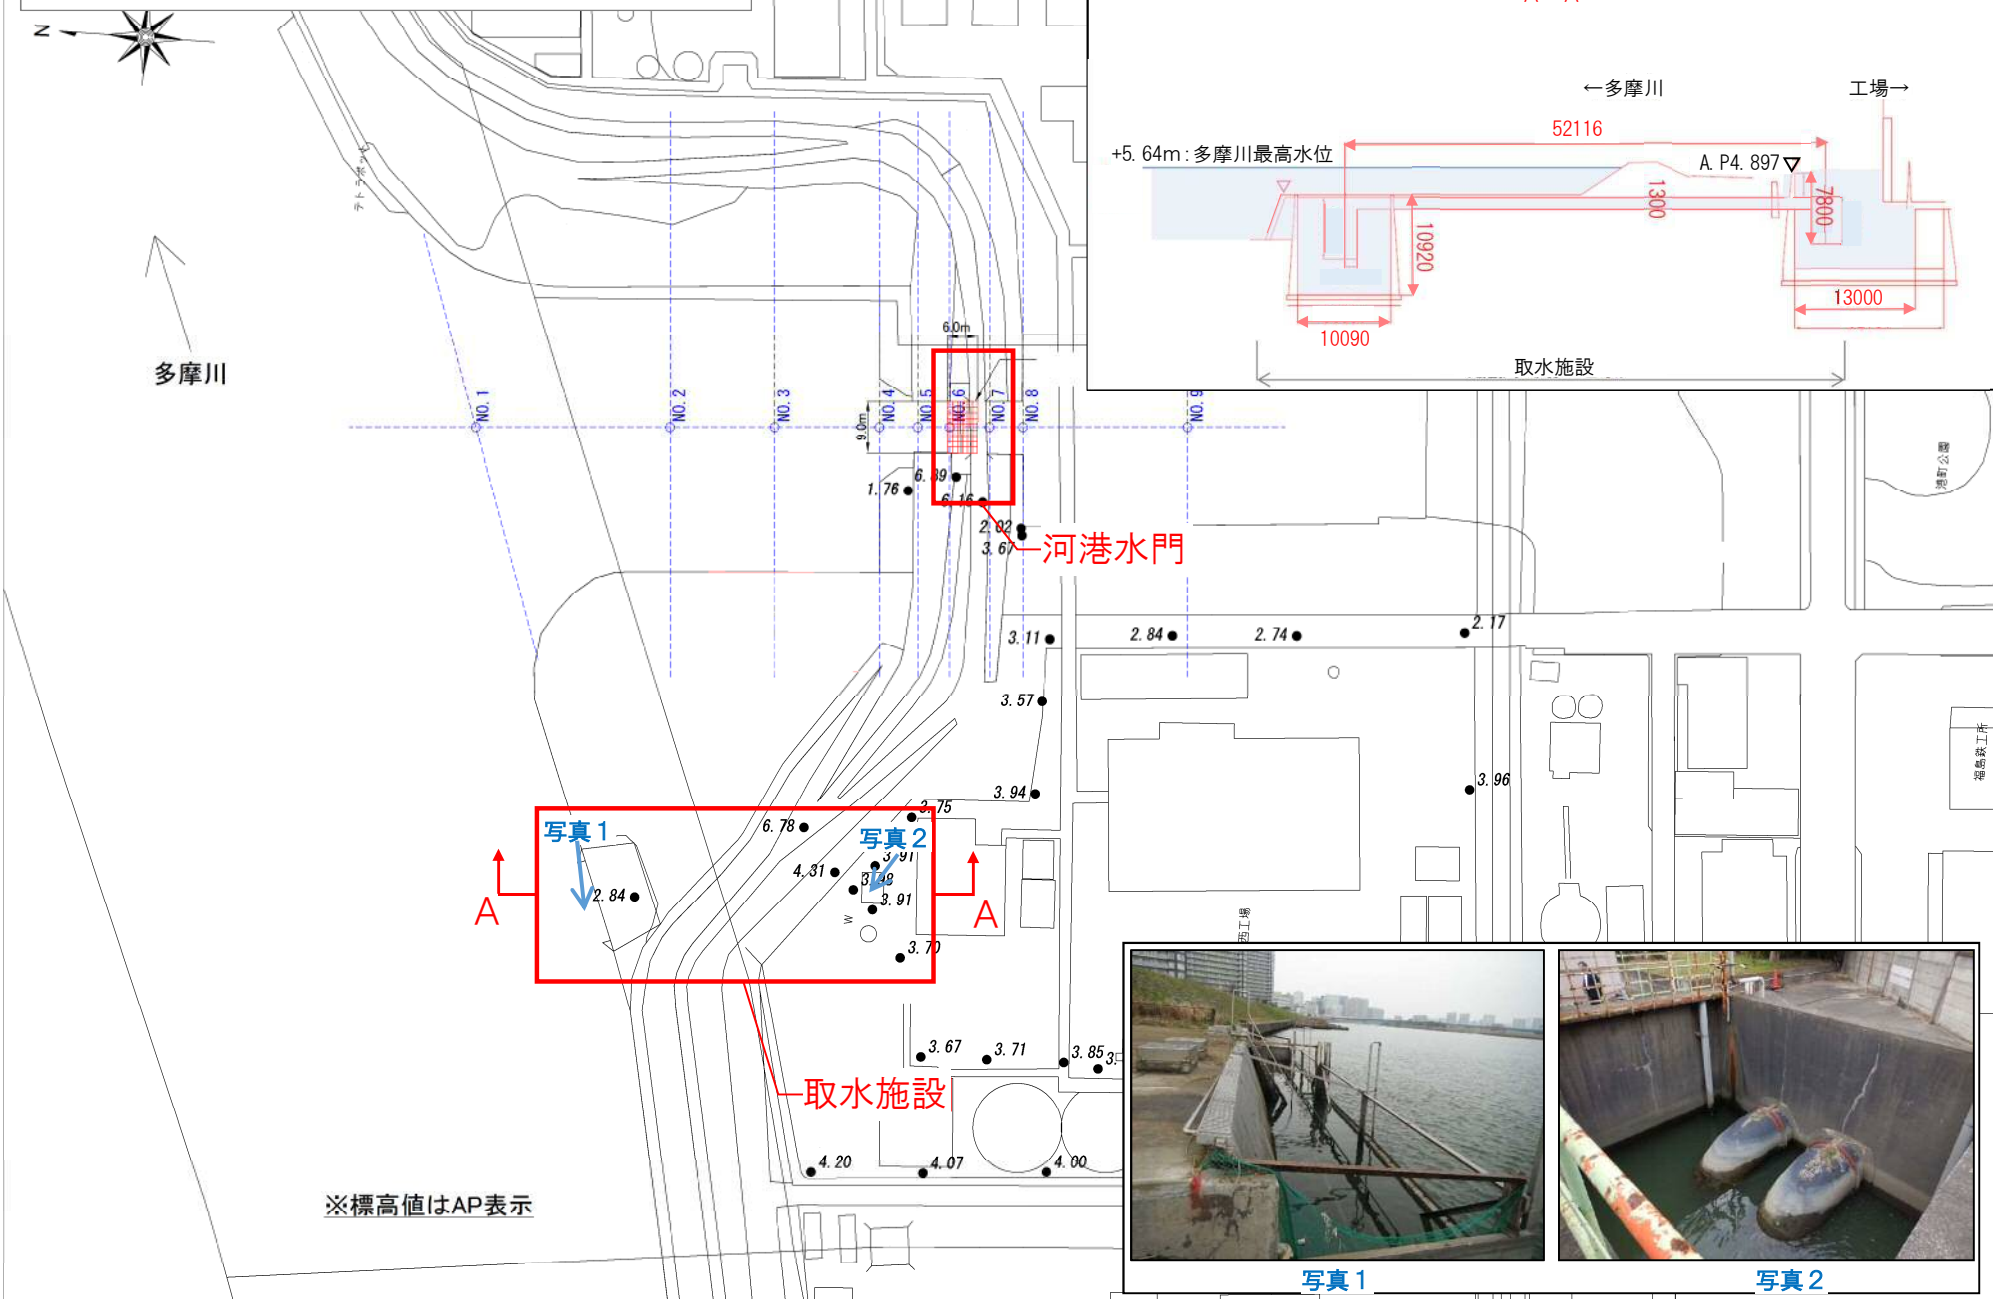

味の素川崎事業所 取水施設資料

平面図

【取水施設断面図】

写真1

写真2