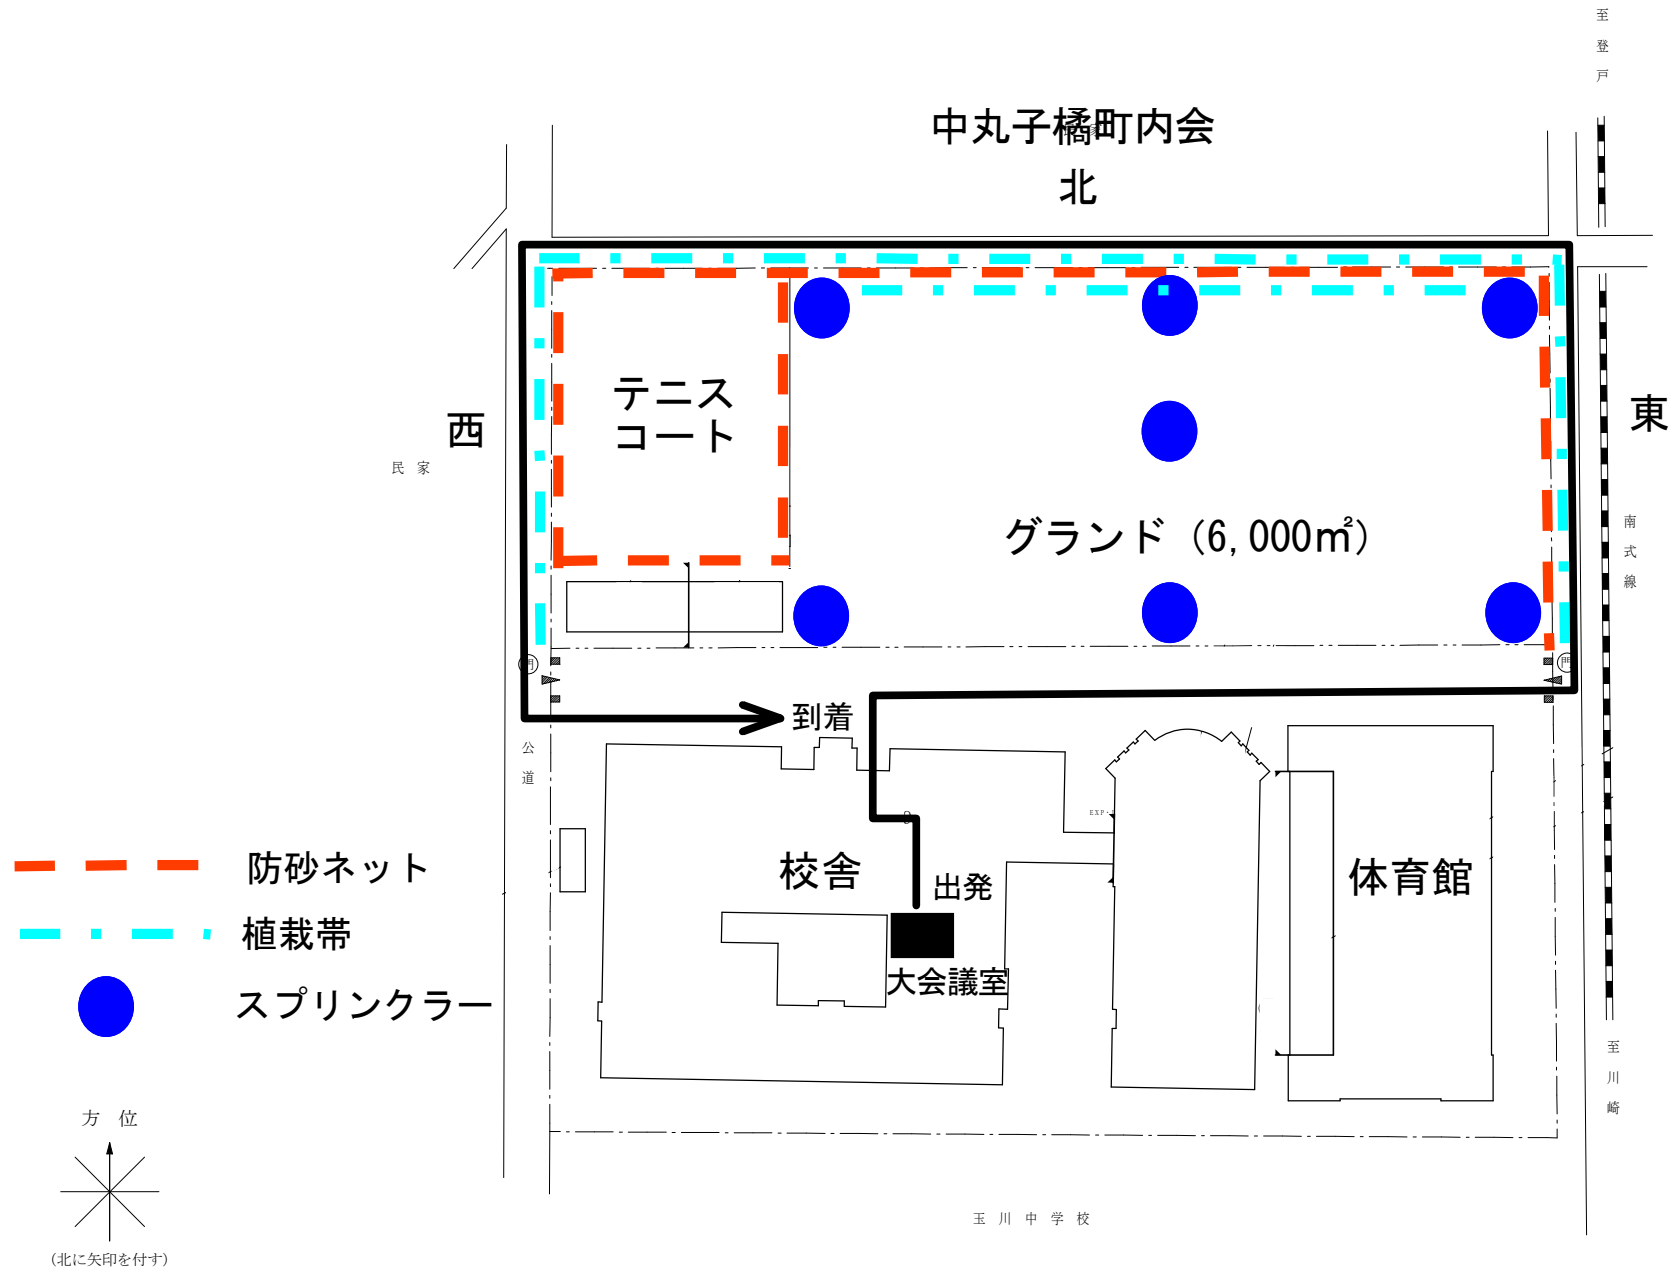

施設配置図

中丸子西町内会・中丸子中町会

玉川中学校