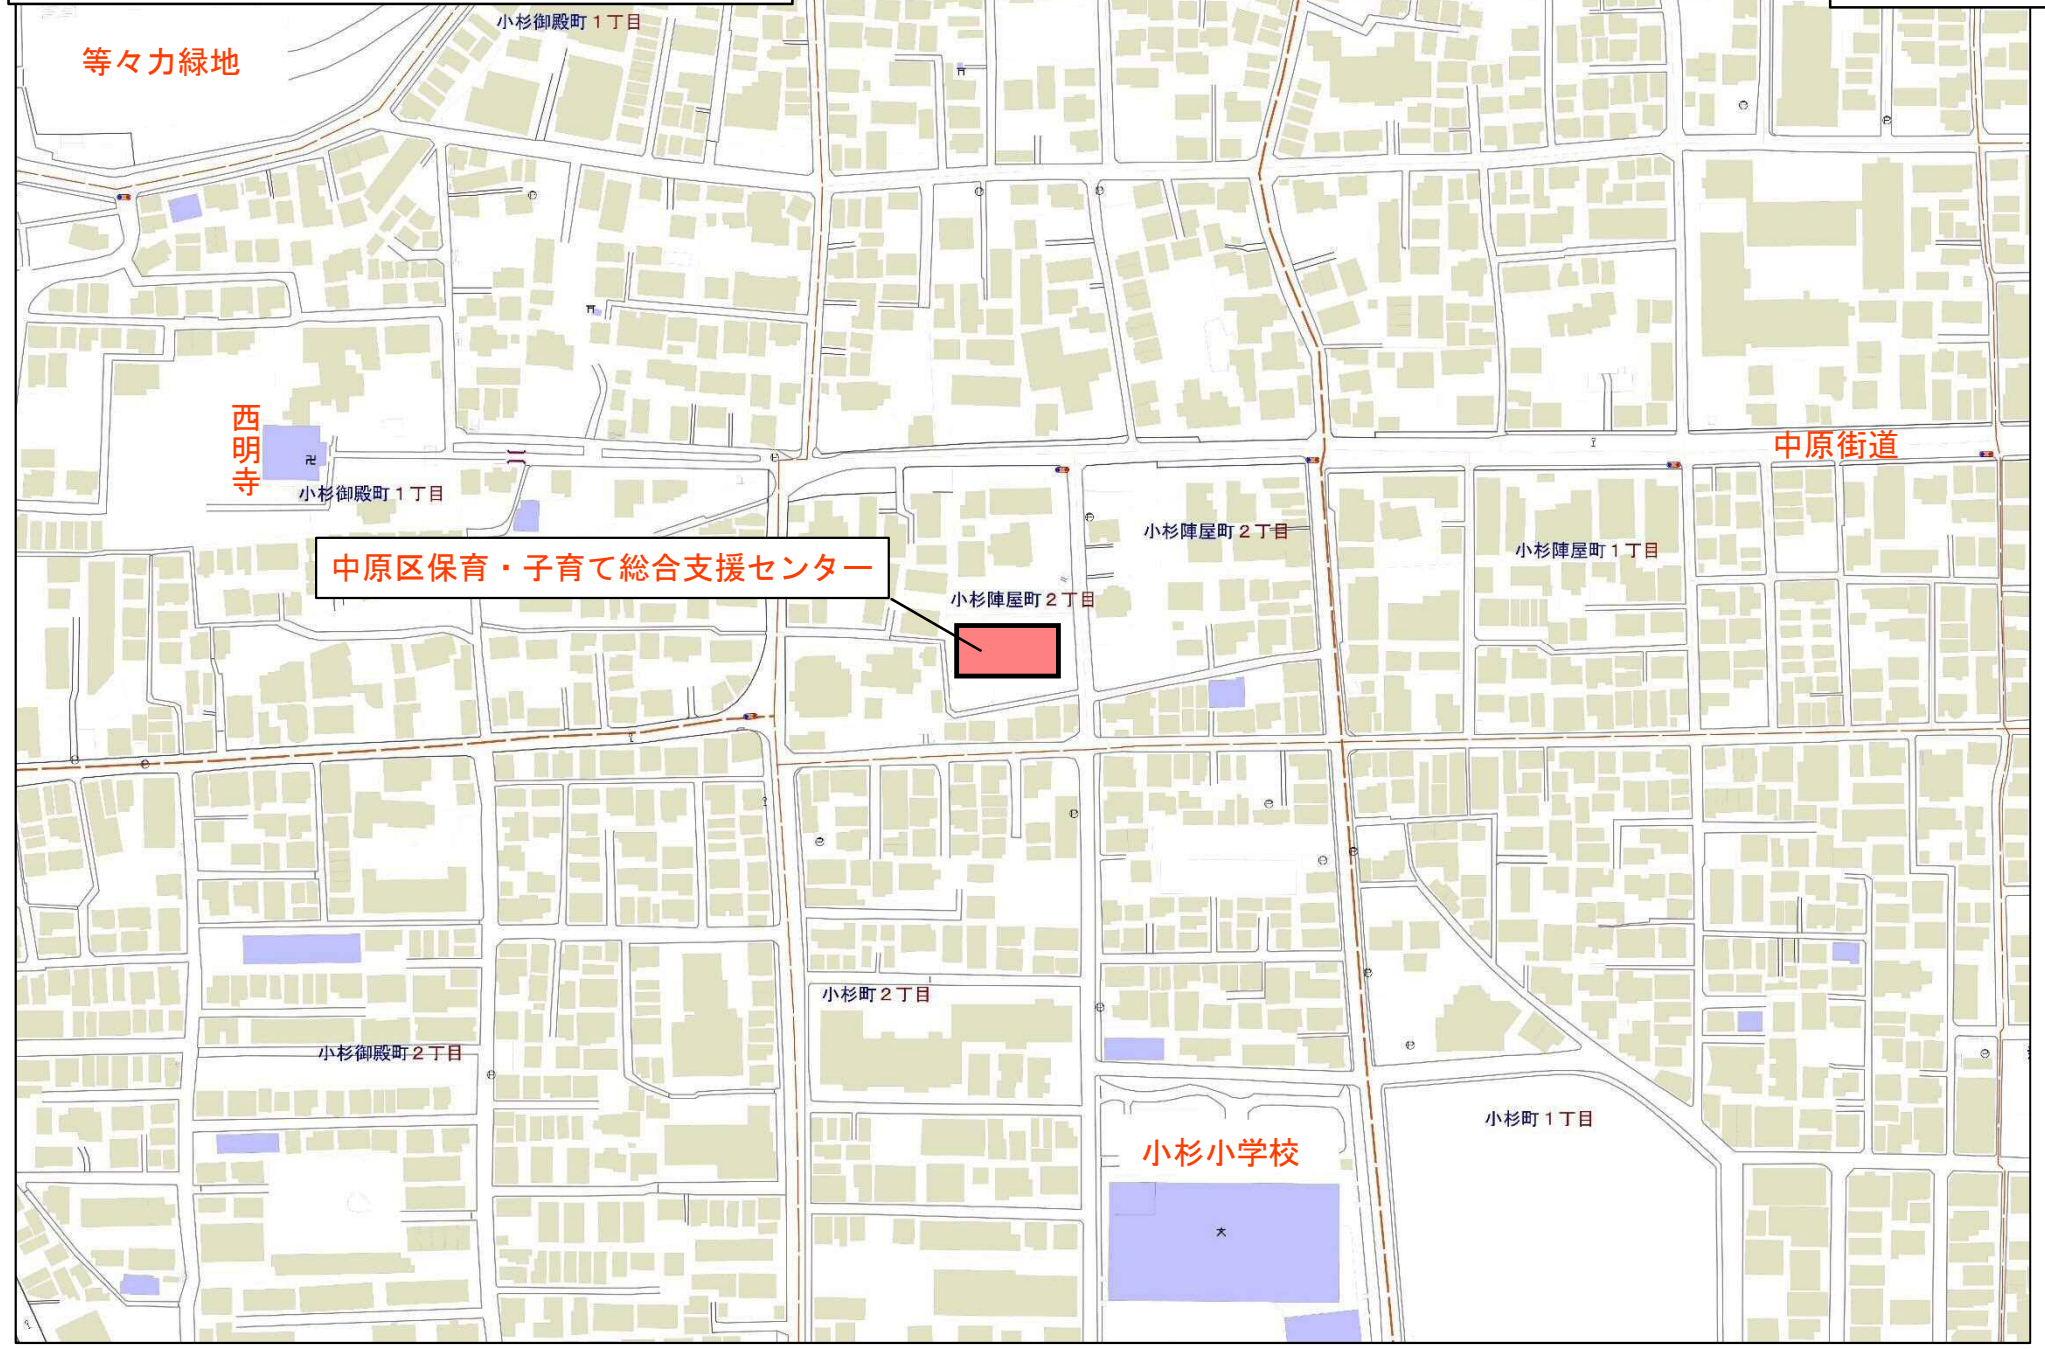

中原区保育・子育て総合支援センター案内図

参考資料