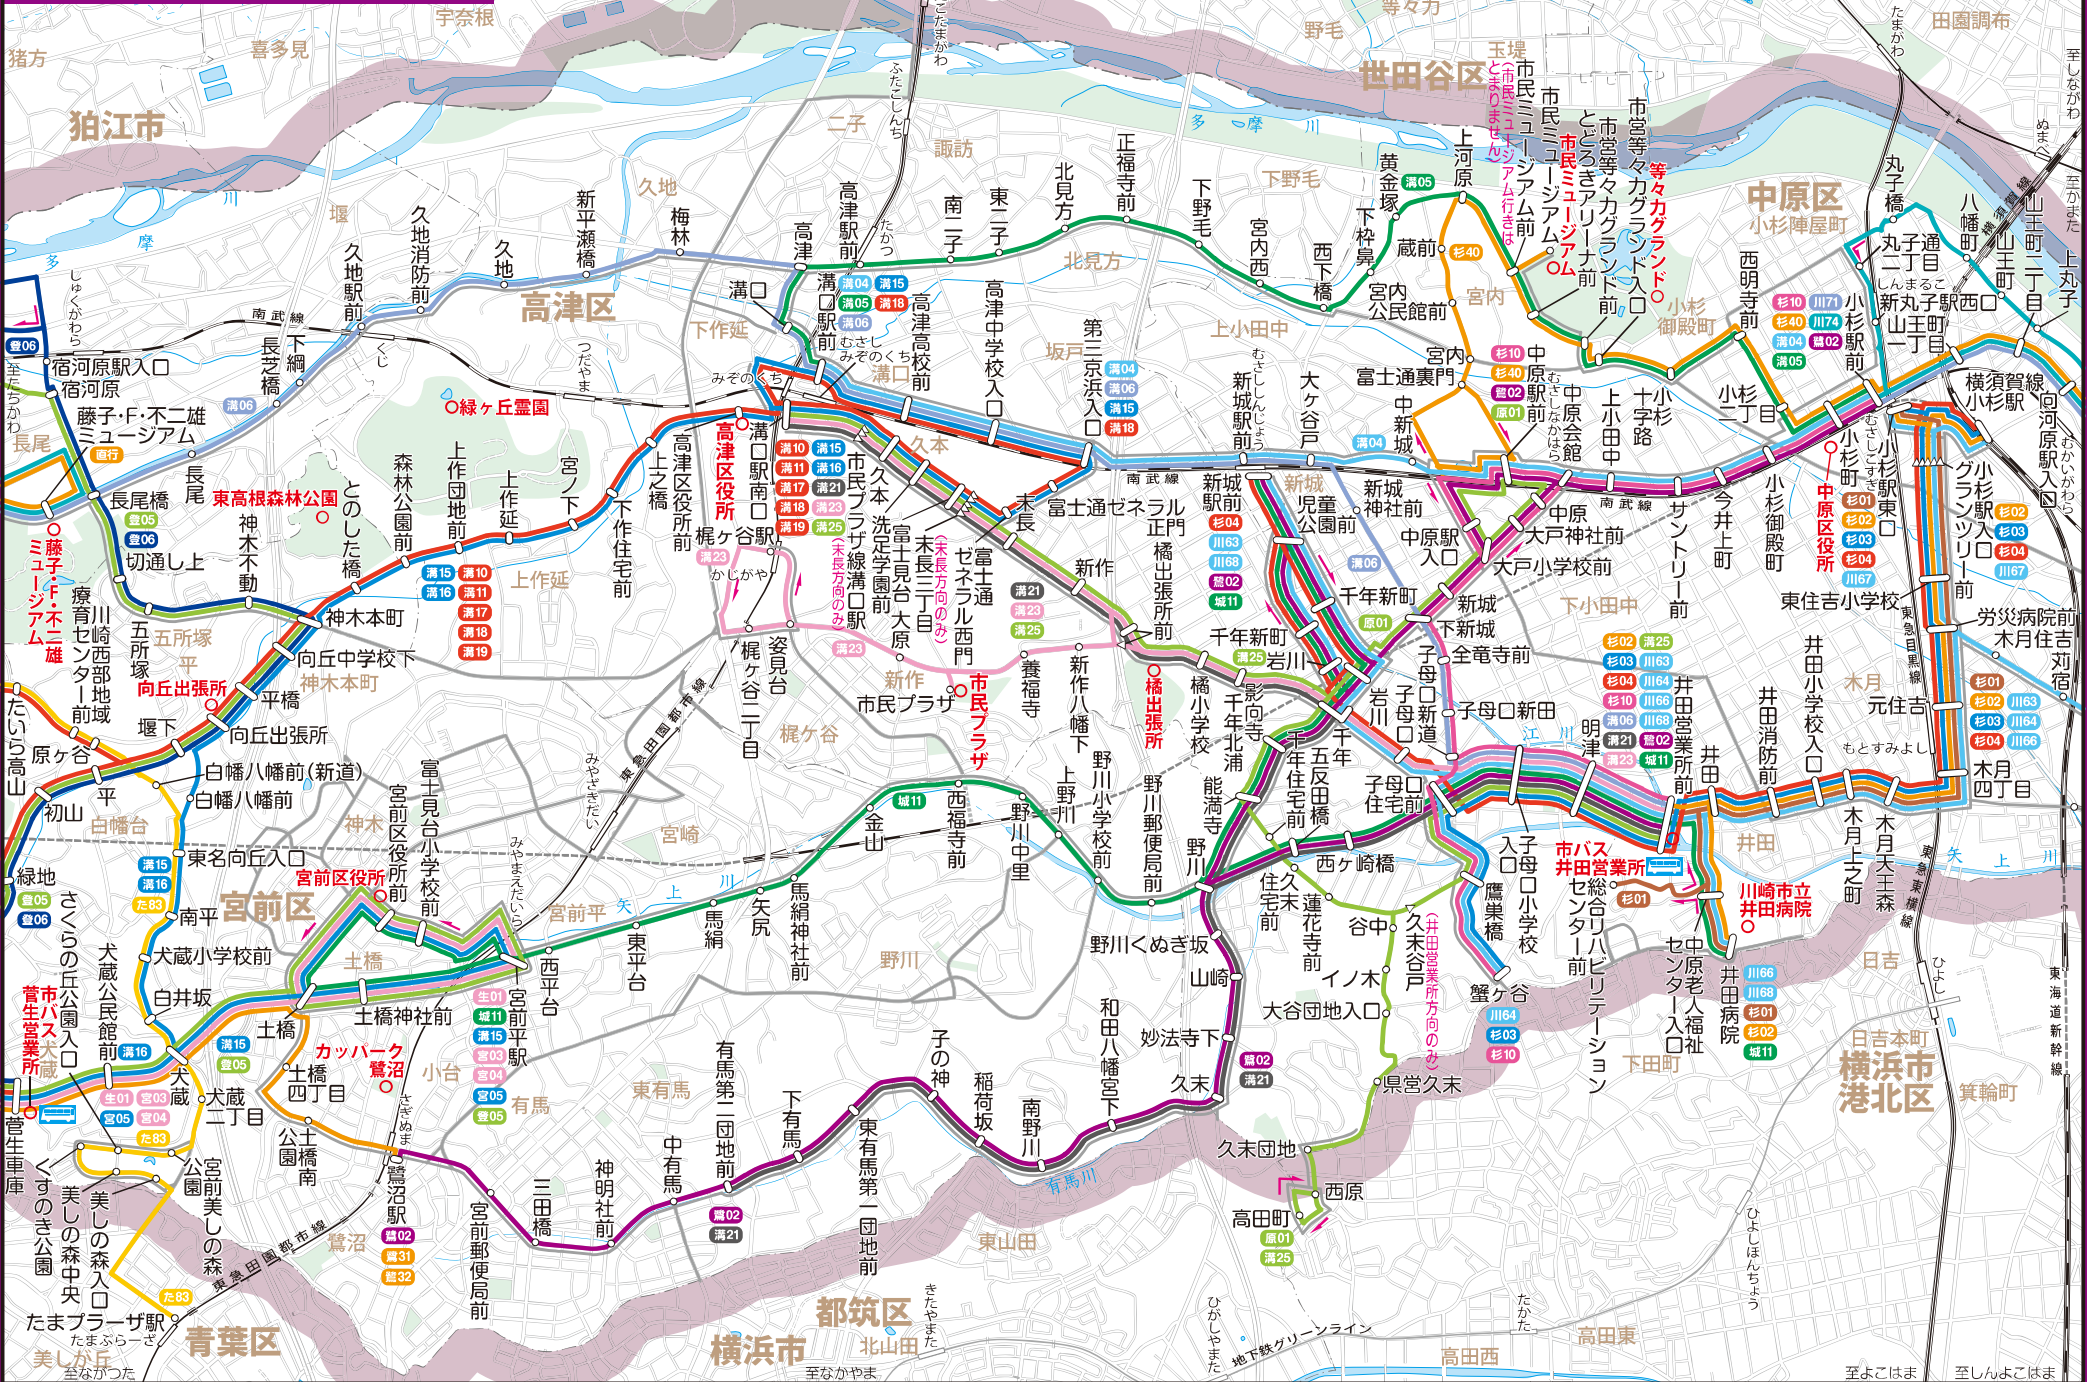

エリア3 高津区・宮前区・一部中原区

19 この地図の作成に当たっては、国土地理院長の承認を得て、同院発行の1万分の1地形図および基礎地図情報を使用した。(承認番号 平31情使、第29-302号)