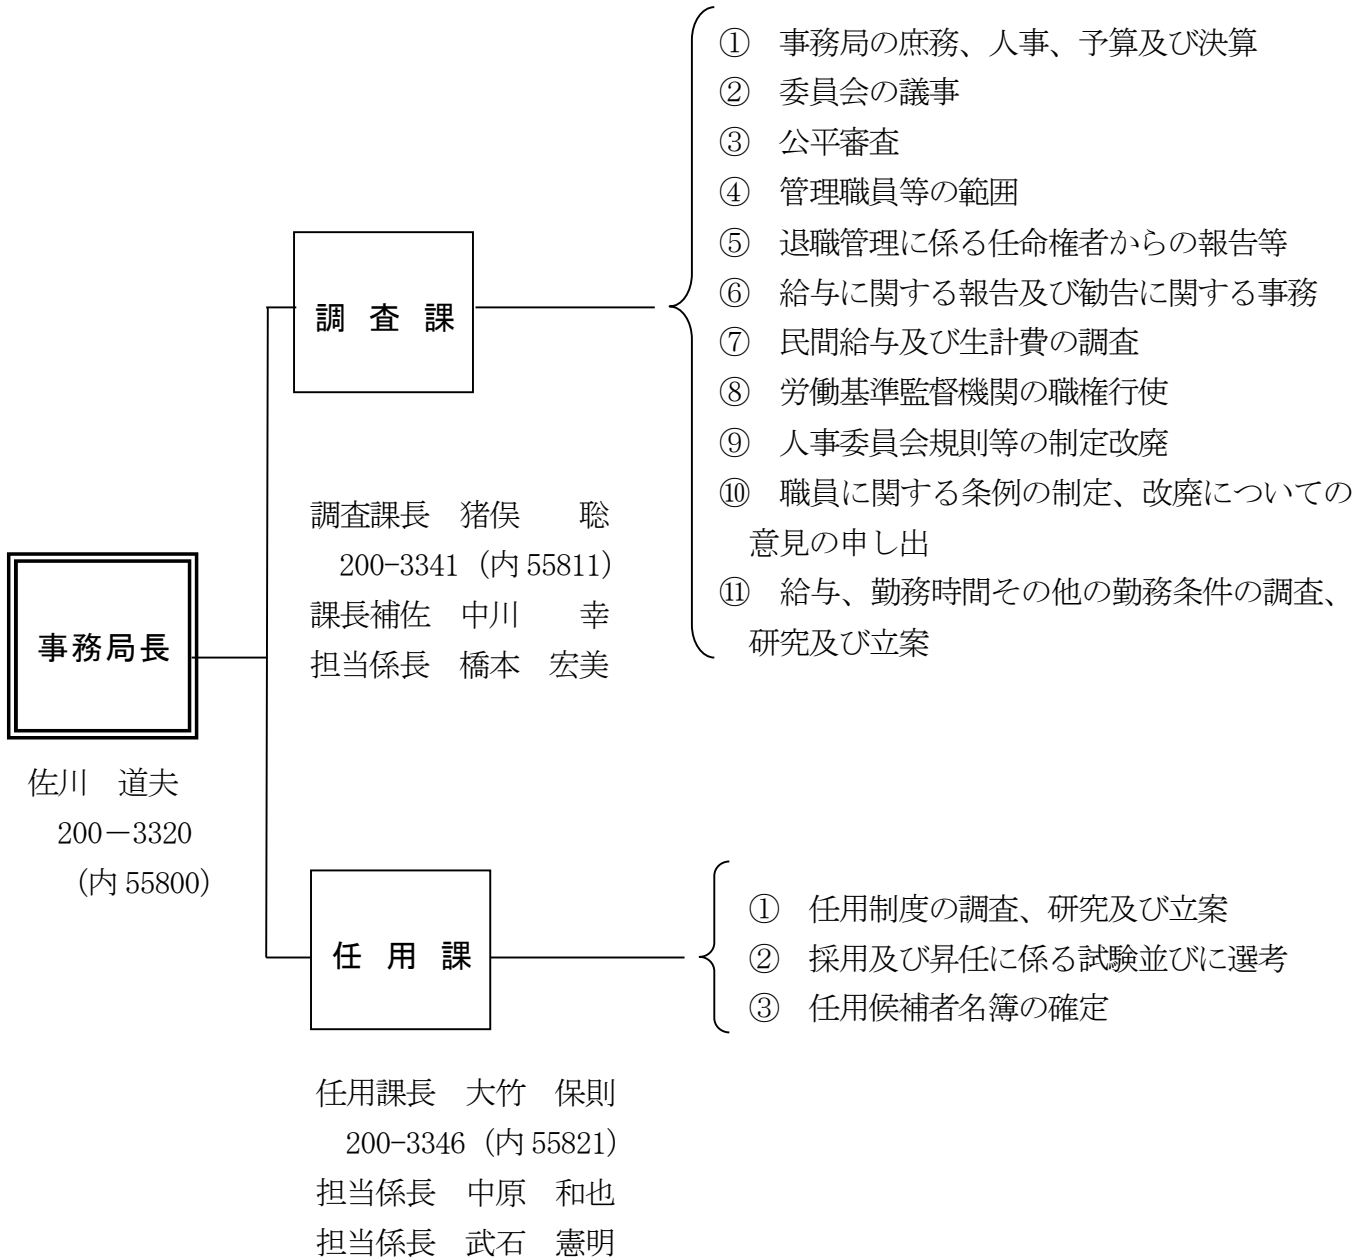

— 人事委員会事務局 —
機構及び主要業務一覧

(令和4年4月1日現在)

議会担当：調査課担当係長 橋本 宏美
調査課職員 千坂 奈穂
調査課職員 竹内 良介
200-3342 (内 55812)