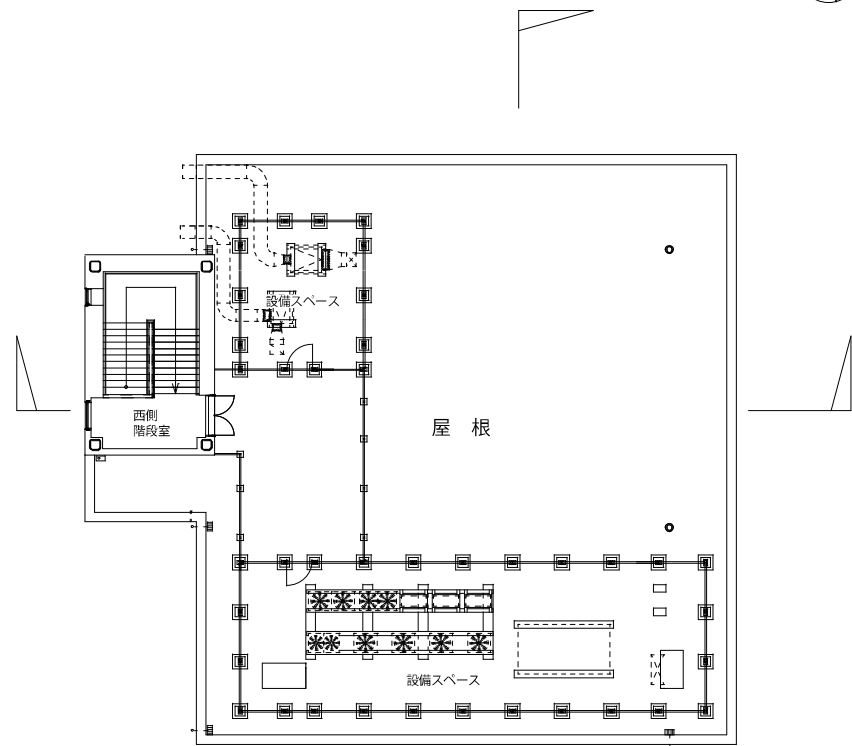

宮前区保育・子育て総合支援センター案内図

宮前区保育・子育て総合支援センター
川崎市宮前区土橋2丁目1番地1

0 25m 50m 100m 250m

案内図

宮前区保育・子育て総合支援センター外観図

宮前区保育・子育て総合支援センター平面図（1階・2階）

1階平面図

2階平面図

- 保育スペース
- 子育て支援スペース
- 管理諸室

1階・2階平面図

宮前区保育・子育て総合支援センター平面図（3階・屋上階）

- 保育スペース
- 子育て支援スペース
- 管理諸室

3階・屋上階平面図