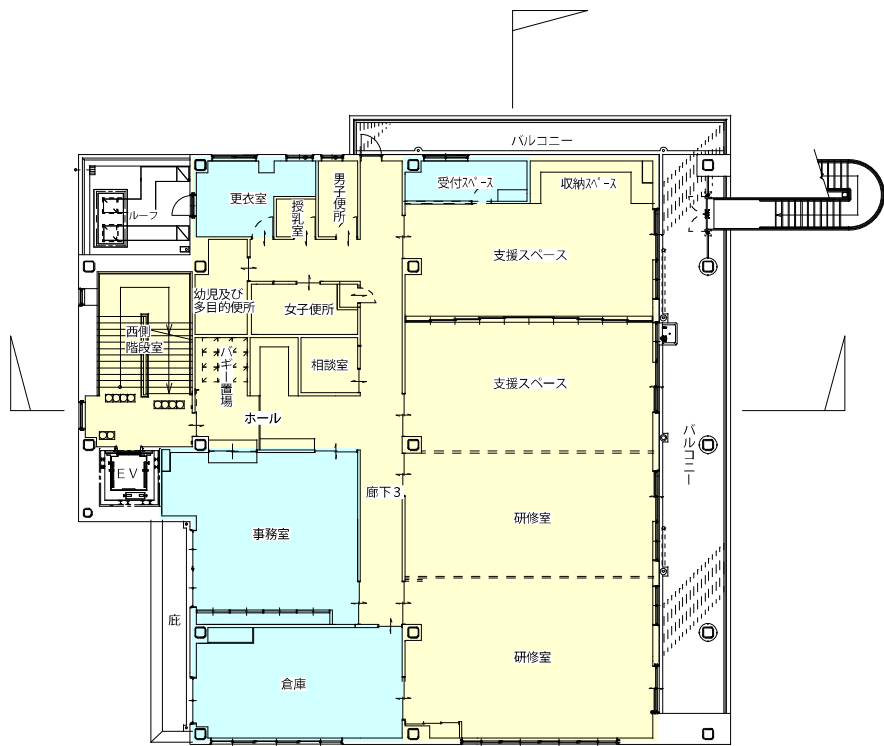

宮前区保育・子育て総合支援センター案内図

宮前区保育・子育て総合支援センター
川崎市宮前区土橋2丁目1番地1

0 25m 50m 100m 250m

案内図

宮前区保育・子育て総合支援センター外観図

宮前区保育・子育て総合支援センター平面図（1階・2階）

1階平面図

2階平面図

- 保育スペース
- 子育て支援スペース
- 管理諸室

1階・2階平面図

宮前区保育・子育て総合支援センター平面図（3階・屋上階）

- 保育スペース
- 子育て支援スペース
- 管理諸室

3階・屋上階平面図