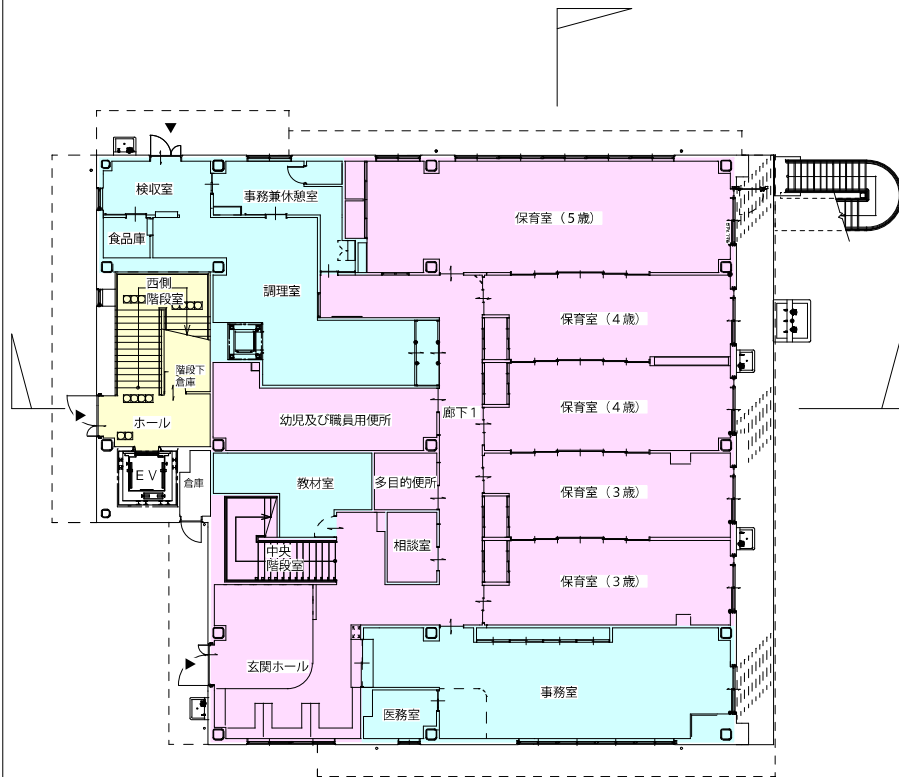

宮前区保育・子育て総合支援センター案内図

宮前区保育・子育て総合支援センター
川崎市宮前区土橋2丁目1番地1

0 25m 50m 100m 250m

案内図

宮前区保育・子育て総合支援センター外観図

宮前区保育・子育て総合支援センター平面図（1階・2階）

1階平面図

2階平面図

- 保育スペース
- 子育て支援スペース
- 管理諸室

1階・2階平面図

宮前区保育・子育て総合支援センター平面図（3階・屋上階）

- 保育スペース
- 子育て支援スペース
- 管理諸室

3階・屋上階平面図