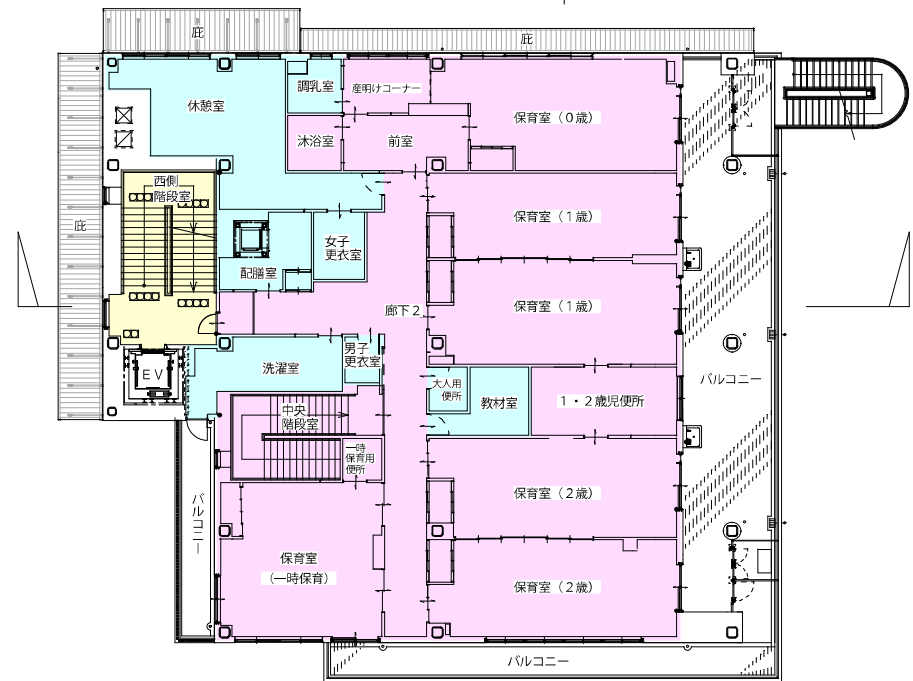

宮前区保育・子育て総合支援センター案内図

宮前区保育・子育て総合支援センター
川崎市宮前区土橋2丁目1番地1

0 25m 50m 100m 250m

案内図

宮前区保育・子育て総合支援センター外観図

宮前区保育・子育て総合支援センター平面図（1階・2階）

1階平面図

2階平面図

- 保育スペース
- 子育て支援スペース
- 管理諸室

1階・2階平面図

宮前区保育・子育て総合支援センター平面図（3階・屋上階）

- 保育スペース
- 子育て支援スペース
- 管理諸室

3階・屋上階平面図