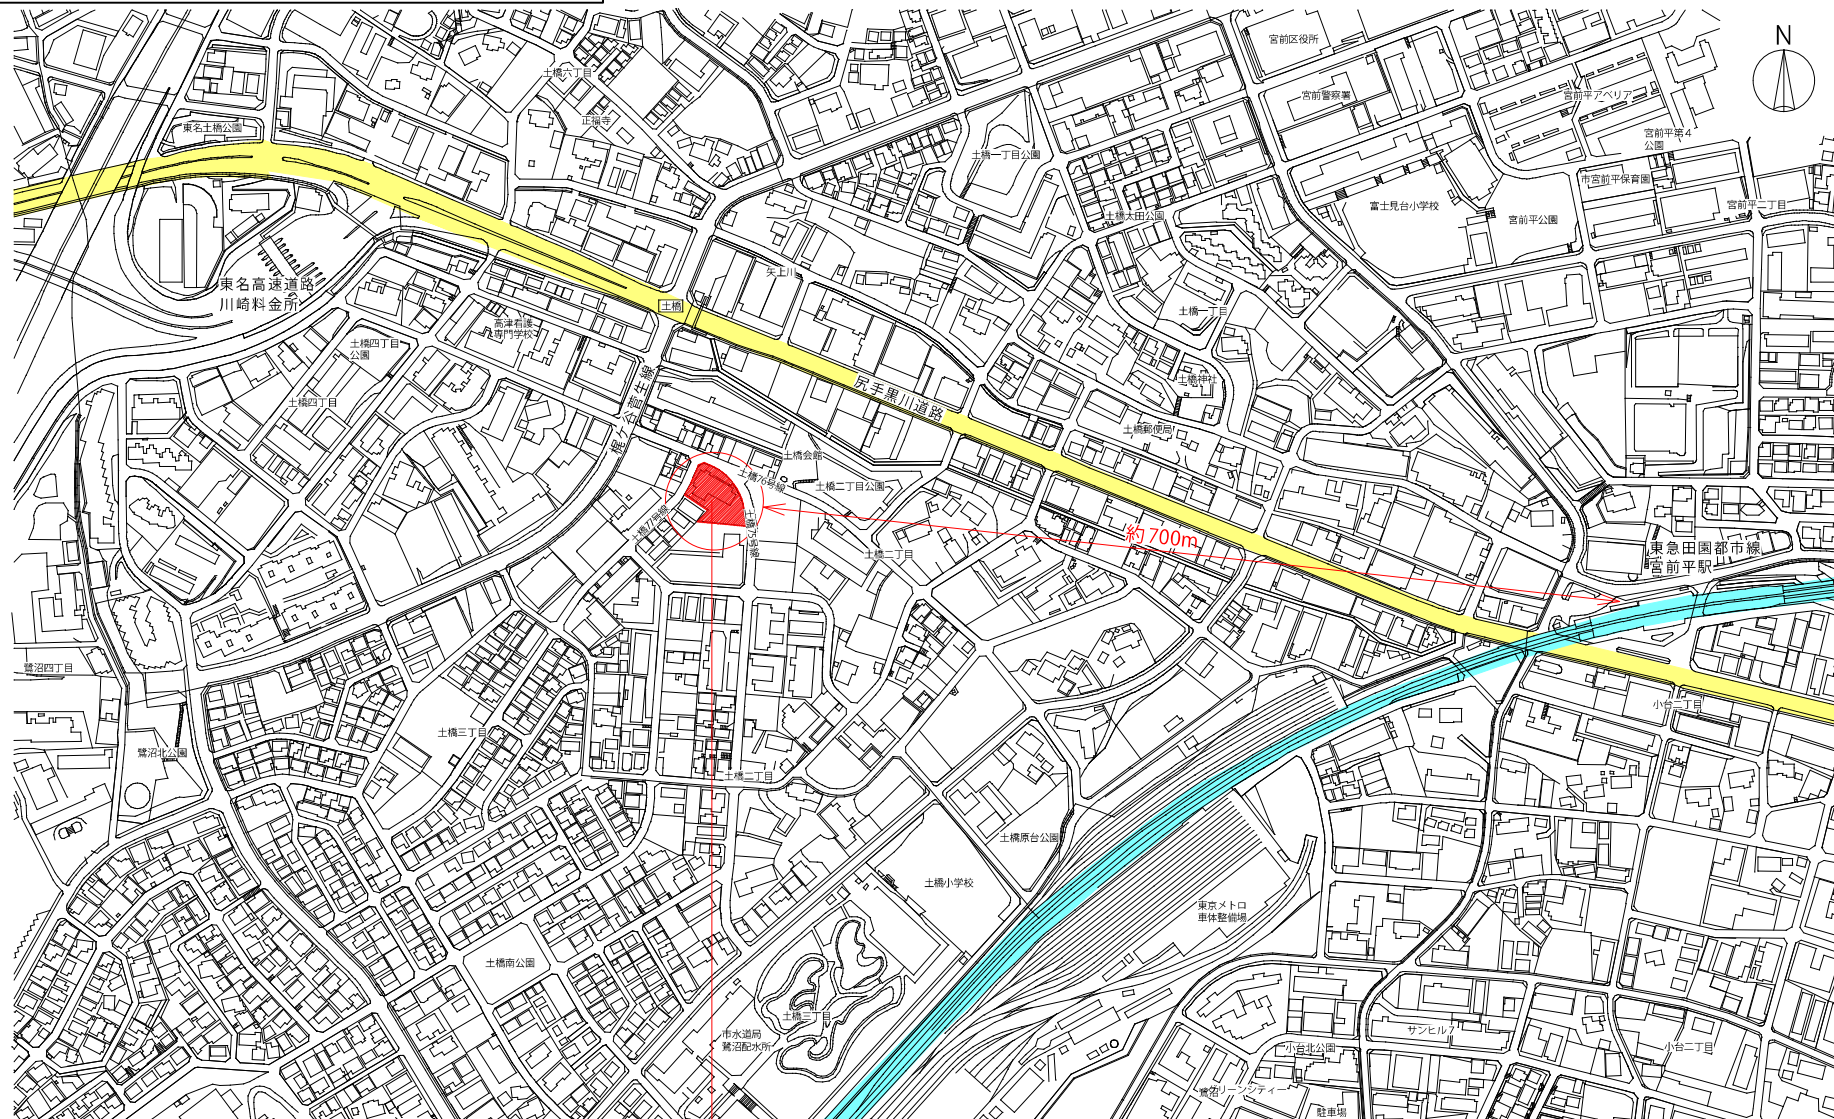

宮前区保育・子育て総合支援センター案内図

宮前区保育・子育て総合支援センター
川崎市宮前区土橋2丁目1番地1

0 25m 50m 100m 250m