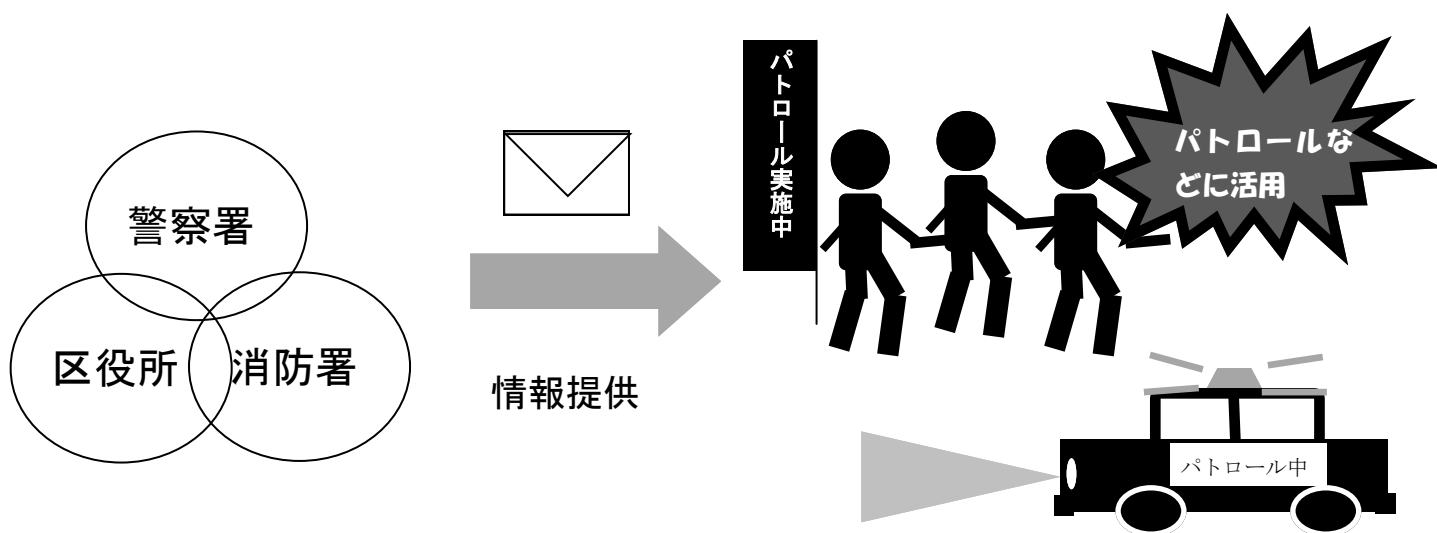

みんなで活用しよう！

麻生区メール配信システム

麻生セーフティメール（ASM）

○麻生区メール配信とは？

登録された携帯電話・スマートフォンやパソコンのメールアドレスに、区内の身近な犯罪、災害、火災といった地域情報を区役所から配信します。

警察署や消防署などからの情報を受信することで、地域の情報を共有できます。パトロール箇所を選定や声掛け運動の実施などに活用していただけます。

登録方法は裏面をご覧ください。

問合せ先