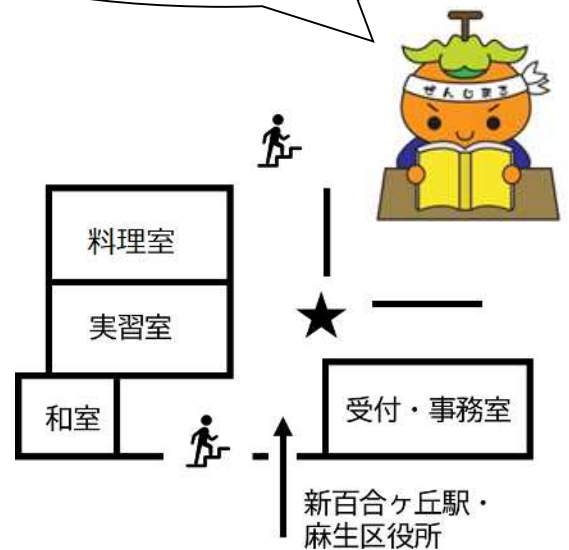

麻生図書館の一つ上の階です