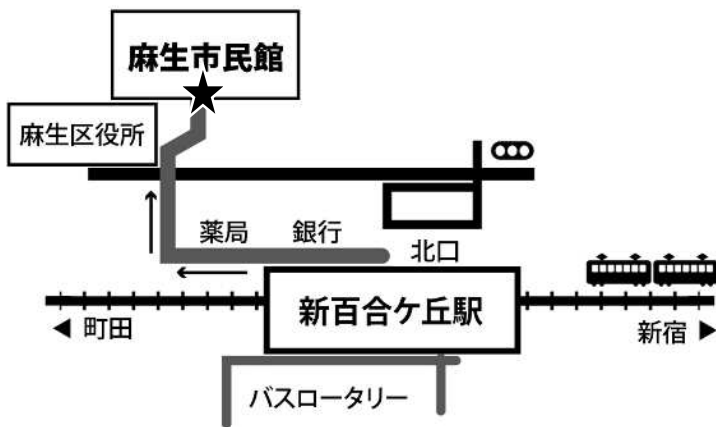

麻生市民館・案内図

新百合ヶ丘駅北口から徒歩3分 すぐ近く！