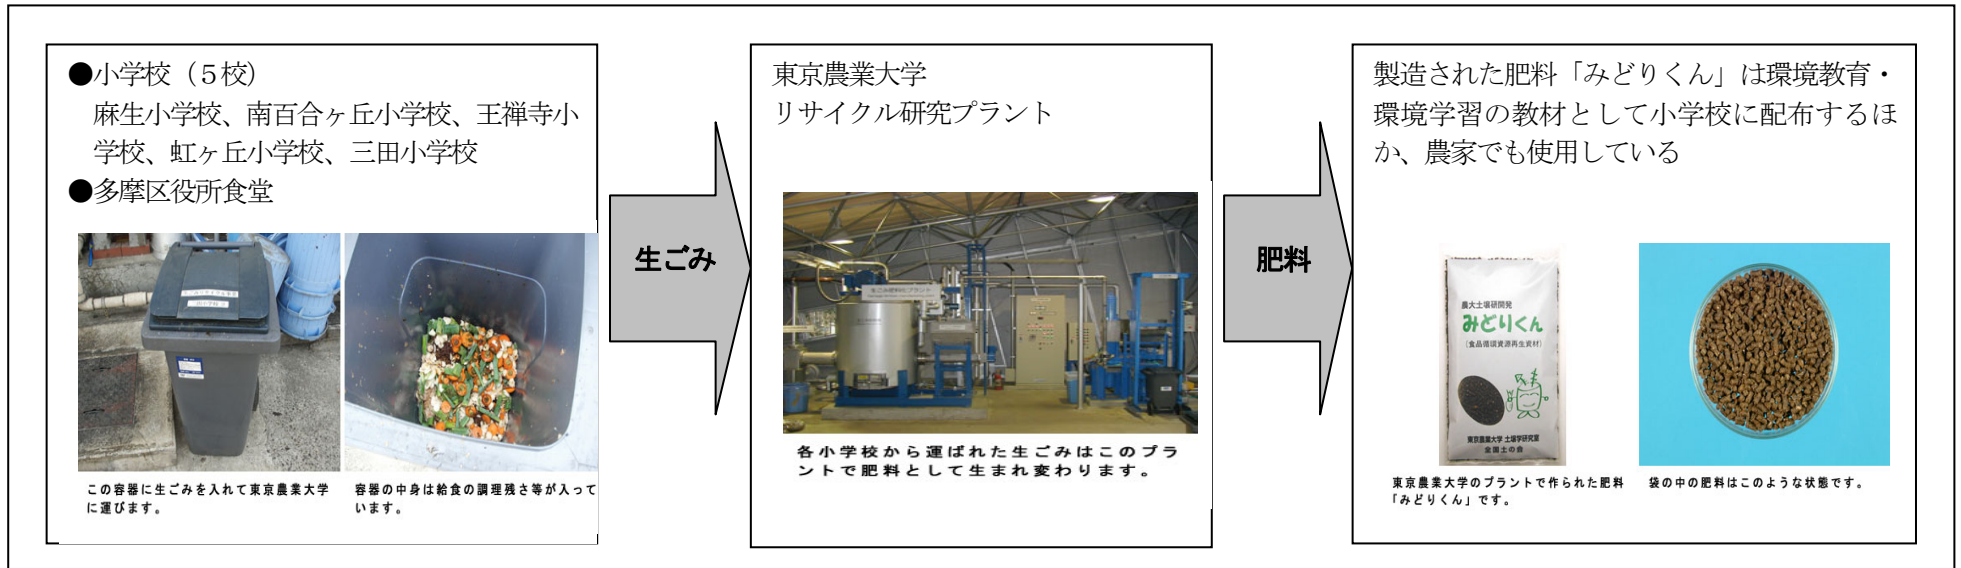

■環境局のモデル事業（平成16年～平成21年度）

■麻生区区民会議モデル事業（環境局のモデル事業に参加）

- 担い手（今後調整）**
- レストランあさお
 - 東京農業大学
 - 農家
 - 環境局