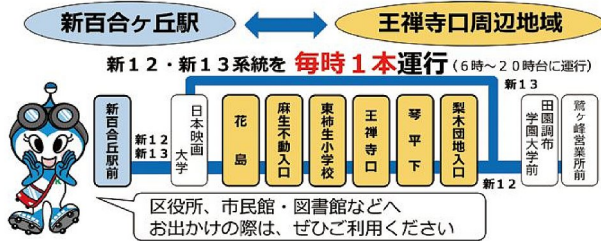

区役所2階区民課で、マイナンバーカード申請用写真を撮影しています(平日9時~16時、第2・4土曜9時~12時)。この機会にぜひ作りませんか。

まちなび 紹介

麻生市民交流館やまゆり

開館16周年を迎えたやまゆりは、区を生活・活動の場としている人々が自由に集まり、交流し、さまざまな活動を行う施設です。あさお市民活動サポートセンターのボランティアスタッフが運営し、多くのイベントを市民のパワーや知恵・経験を活用して行っています。「なにかをはじめてみたい」あなたの背中をそっと押し、サポートします。

☎区役所地域振興課 ☎044-965-5116 ☎044-965-5201

まちなびのHP

同施設HP

麻生市民交流館やまゆり

〈市バス〉新百合ヶ丘駅へのバスを増便しました

新12・新13系統は、新百合ヶ丘駅南口バスロータリー[2番のりば]から発着しています。

☎交通局運輸課 ☎044-200-3232 ☎044-200-3946

鷺ヶ峰営業所 ☎044-977-5222 ☎044-977-5223

旧上下麻生村をめぐる

日時 6月16日(金)13時15分(16時半頃解散、荒天中止)

集合場所 柿生駅南口

コース 浄慶寺、月讀神社、麻生不動院、常安寺 他 (約4km)

定員 30人

費用 500円

☎6月2日(必着)までにイベント名、同伴者の氏名・年齢も記入し往復ハガキで〒215-8570区役所地域振興課 ☎044-965-5113 ☎044-965-5201 [抽選]

※麻生観光協会HPからも申し込みすることができます。

新米パパ&ママのための連続講座 「パパとママのはじめのいっしょ」

初めて子育てする人が子どもと一緒に参加できる講座です。

日時 6月17日(出)、7月15日(出)、10月21日(出) ①10時~11時 ②13時半~14時半 いずれも全3回

場所 地域子育て支援センターみなみゆりがおか

定員 ①6カ月~11カ月の子どもとその保護者 ②1カ月~6カ月の子どもとその保護者、各10組(子どもの年齢は6月17日時点)