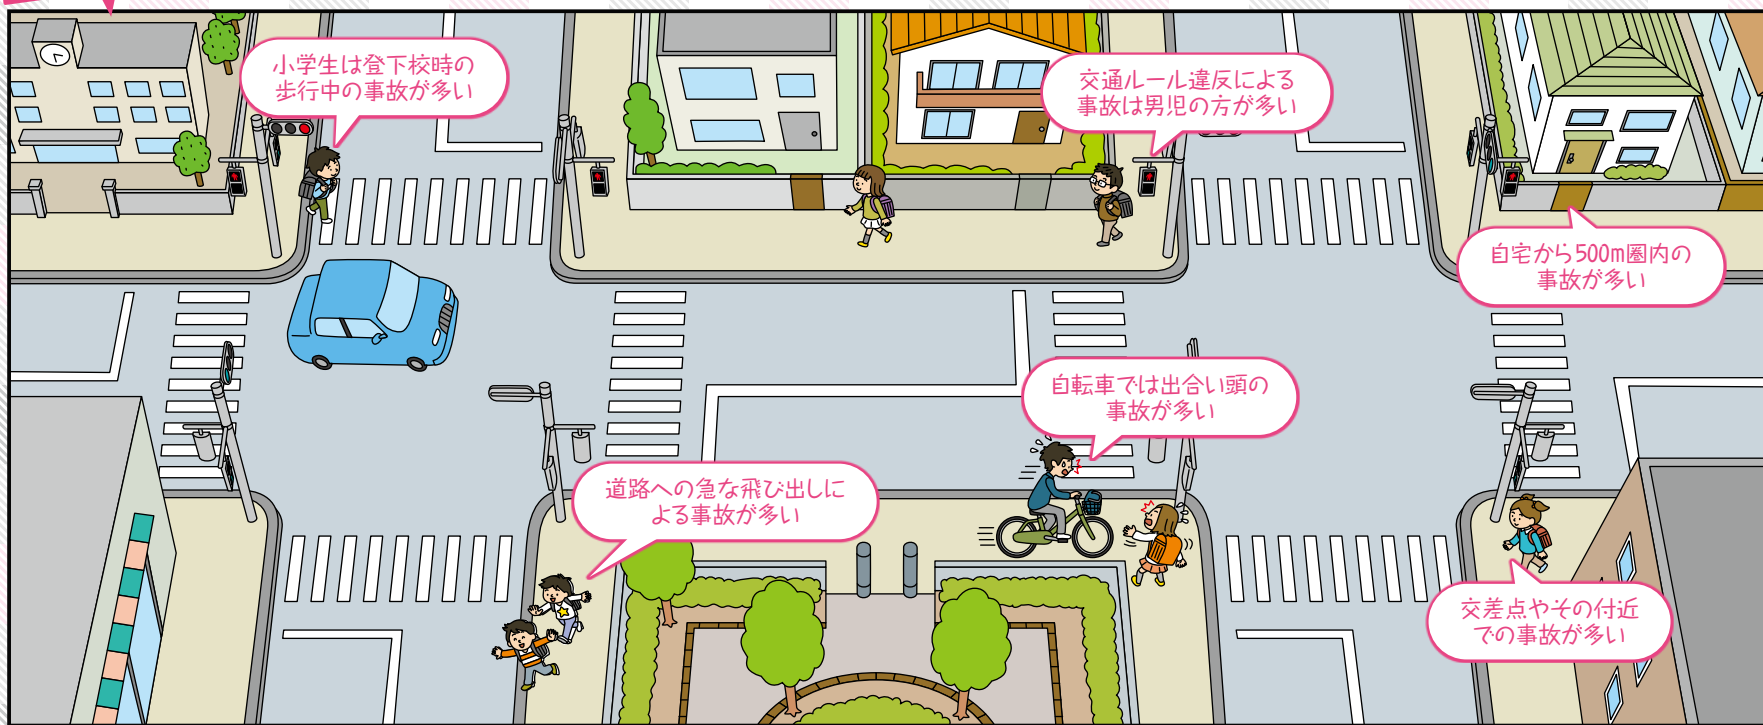

### 保護者が教えるポイント 4月以降も繰り返し教えましょう

交差点・横断歩道の渡り方	子どもの目線で確認	車などで道路の向こうが見えないとき	横断の判断の訓練	自転車の乗り方
<p>横断する前に、「必ず立ち止まる」「右・左をよく見る」「車が止まっているのを確認する」こと。青信号や横断中も、右・左を確認しながら渡ること。</p>	<p>あの運転手からは、こちらが見えていないかもしれないね</p> <p>大型車両では、子どもが死角に入ってドライバーが気付かない可能性があるため、左右から来る自動車やバイクが止まってから横断すること。</p>	<p>うしろからバイクがきているよ</p> <p>駐車中の自動車などで向こうが見えなくても、近付いてくる自動車やバイクなどに気を付けること。先に頭だけを出して見てみる動作を教えましょう。</p>	<p>この距離は渡ったらもう危ないね</p> <p>どこまで車が近付いてきたら危険なのか、「2本先の電柱まで来たら横断しない」などの目安を伝えながら、普段から判断のための訓練をしましょう。</p>	<p>「道路の左側を走行する」「13歳未満はヘルメットを着用する」「交差点などでは一時停止すること」など、交通ルールについて再確認しましょう。</p>