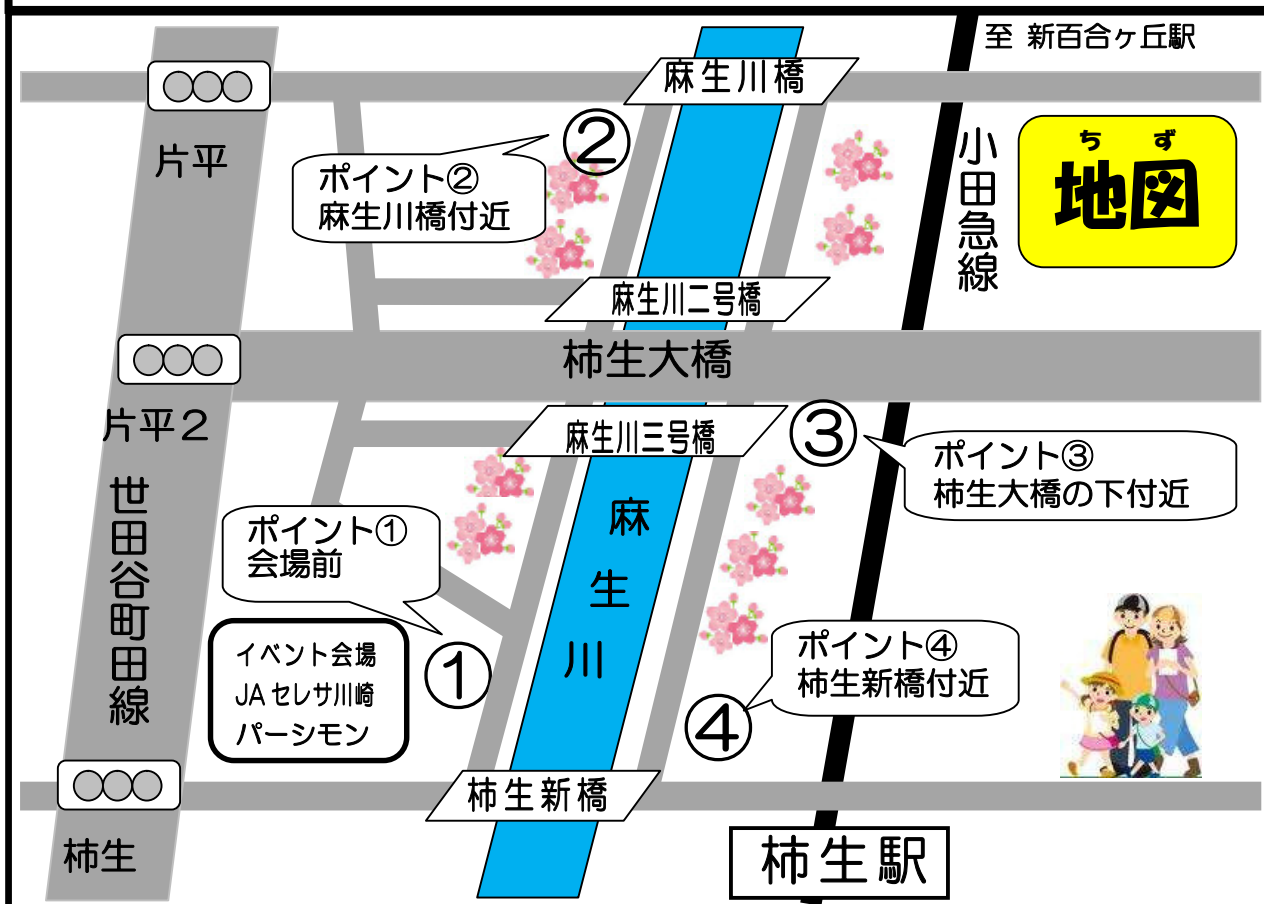

クイズラリー

4か所のクイズに こたえて景品をゲットしよう!!

イベント会場、①、②のポイントでクイズラリー用紙を配布

★景品は先着200名様にプレゼント。なくなりしだい、終了となります。

★景品の交換は、3月29日12:30~15:30 までです。

主催 麻生観光協会・麻生区役所
共催 上麻生東町内会・柿生駅前町内会・マイシティ新ゆい町内会・片平町内会・NPO法人麻生環境会・柿生中央商店会・柿生なう
協賛 小田急不動産(株)・三井不動産(株)麻生開発事務所・ゆリストア・ホテルモリ/新百合丘・セレサ川崎農業協同組合・修廣寺・麻生不動院・月讀神社・川崎百合丘ロータリークラブ・川崎麻生ロータリークラブ・川崎西法人会・香林寺・川崎白百合ライオンズクラブ・琴平神社・(有)麻生自動車・百合丘カントリークラブ(株)・(株)カジヤ・王禅寺・(有)柿生恒産・香港飲茶料理シノワース・(有)石野電気柿生店・浄慶寺・川崎フロンターレ麻生アシストクラブ・SMBC日興証券(株)

お問合せ先 ●麻生観光協会事務所(麻生区役所地域振興課内) 044-965-5113

ホームページ ●<http://asao-kankou.jp/>