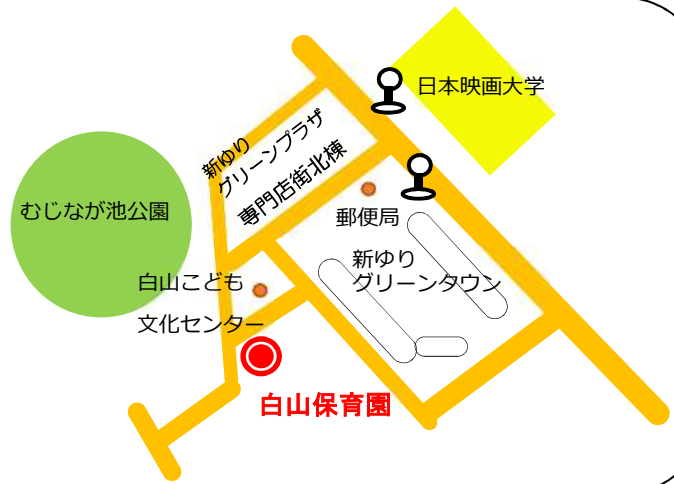

かしたしばしょ 貸出場所

はくさんほいくえん
白山保育園

たかいしほいくえん
高石保育園

かみあさおほいくえん
上麻生保育園

ちいきこそだてしえんせんたー
地域子育て支援センター
みなみゆりがおか

※各保育園、地域子育て支援センターの電話番号・所在地図は裏面にあります。

かしたしじかん へんきやくじかん 貸出時間・返却時間

げつようび とうようび
月曜日～土曜日 (10:00～15:00)
ちいきこそだてしえんせんたー
(地域子育て支援センターみなみゆりがおかは、月曜日～金曜日)

かしたし へんきやく なが 貸出・返却の流れ

◆貸出方法：時間内に直接貸出場所に行き、インターフォンを押して「絵本を借りに来ました！」とお知らせください。(地域子育て支援センターは直接受付までお越しください) 絵本セットと貸出しカードをお渡します。(保育園は好きな絵本が3冊選べます)

◆返却方法：借りた場所に、絵本と貸出しカードをお返しください。
貸出期間は1週間です。

<問い合わせ先>

こども未来局 保育・子育て推進部 麻生区保育総合支援担当

(兼務：麻生区役所地域みまもり支援センター保育所等・地域連携担当) 044-965-5220

はくさんほいくえん
白山保育園

Tel 987-7722

あさおくはくさん
麻生区白山4-2-1

かわさきしえい おだきゅう
 川崎市営バス・小田急バス
 にほんえいがだいがく とほぶん
 「日本映画大学」徒歩4分

かみあさおほいくえん
上麻生保育園

Tel 988-8520

あさおくかみあさお
麻生区上麻生7-2-35