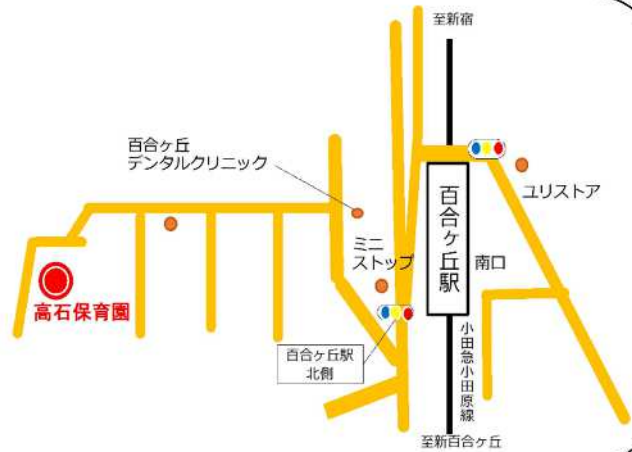

おだきゅう どうきゅう
 小田急バス・東急バス
 しんなかのはし とほぶん
 「新中野橋」徒歩1分

たかいしほいくえん
高石保育園

Tel 954-5355

あさおくたかいし
麻生区高石1-14-15

おだきゅうせん ゆりがおか えき
 小田急線「百合ヶ丘」駅
 とほぶん
 徒歩5分

ちいきこそだ しえん ちす
地域子育て支援センターみなみゆりがおか地図

ちいきこそだ しえん せんたー
**地域子育て支援センター
 みなみゆりがおか**

Tel 966-2239

あさおくおうせんじにし
麻生区王禅寺西1-26-2

おだきゅうせんしんゆりがおかみなみぐち
 小田急線新百合ヶ丘南口より
 とほぶん
 徒歩10分