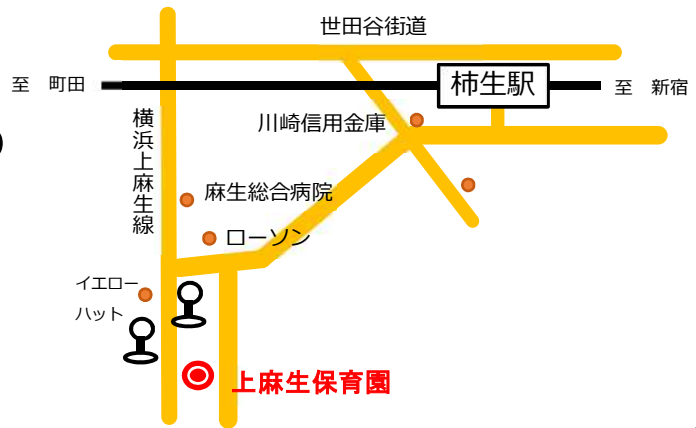

かしたし へんきやく なが 貸出・返却の流れ

◆貸出方法：時間内に直接貸出場所に行き、インターフォンを押して「絵本を借りに来ました！」とお知らせください。(地域子育て支援センターは直接受付までお越しください) 絵本セットと貸出しカードをお渡します。(保育園は好きな絵本が3冊選べます)

◆返却方法：借りた場所に、絵本と貸出しカードをお返しください。
貸出期間は1週間です。

<問い合わせ先>

こども未来局 保育・子育て推進部 麻生区保育総合支援担当

(兼務：麻生区役所地域みまもり支援センター保育所等・地域連携担当) 044-965-5220

はくさんほいくえん
白山保育園

Tel 987-7722

あさおくはくさん
麻生区白山4-2-1

かわさきしえい おだきゅう
 川崎市営バス・小田急バス
 にほんえいがだいがく とほぶん
 「日本映画大学」徒歩4分

かみあさおほいくえん
上麻生保育園

Tel 988-8520

あさおくかみあさお
麻生区上麻生7-2-35

おだきゅう どうきゅう
 小田急バス・東急バス
 しんなかのはし とほぶん
 「新中野橋」徒歩1分

たかいしほいくえん
高石保育園

Tel 954-5355

あさおくたかいし
麻生区高石1-14-15

おだきゅうせん ゆりがおか えき
 小田急線「百合ヶ丘」駅
 とほぶん
 徒歩5分

ちいきこそだ しえん ちす
地域子育て支援センターみなみゆりがおか地図

ちいきこそだ しえん せんたー
**地域子育て支援センター
 みなみゆりがおか**