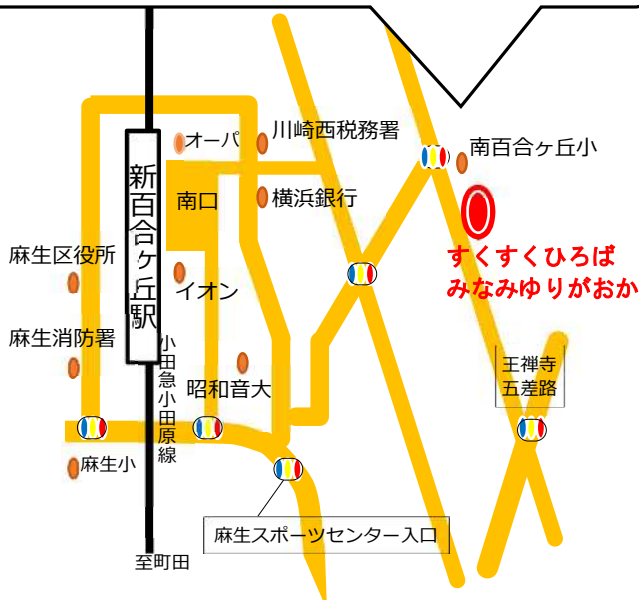

食事・健康について栄養士・看護師が個別に

ご相談をお受けします。

給食のレシピ等も準備してお待ちしています。

【イラスト出典 メイト】

☆誕生カード・誕生会について

お誕生日のお祝いにお子さんの手形・足型スタンプを押し「誕生カード」をプレゼントしています。誕生会ではスタッフが保護者の方と一緒に祝いさせていただきます。ご希望の方はどちらも予約をしてください。

<交通> 小田急線「新百合ヶ丘」駅南口より徒歩10分
*駐車場はありません