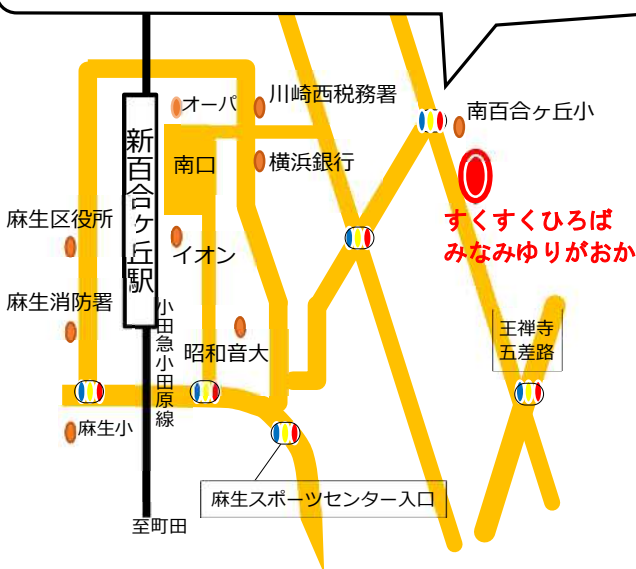

☆作ってあそぼう <要予約>

7月は「モビール」を作ります。
日時：7月22日(水) 15組

1回目 10:20~10:40
2回目 10:50~11:10
3回目 14:30~14:50

*この日に都合がつかない方は相談に응じますので、スタッフに声を掛けてください。
予約開始日：7月1日(水)

*電話または来所で受付

<交通> 小田急線「新百合ヶ丘」駅南口より徒歩10分
*駐車場はありません

[イラスト出典 メイト]

☆川崎市のホームページでも、『子育て情報』をご覧ください☆

かわさき市ホームページ

あさおく 麻生区
子育て情報

<https://www.city.kawasaki.jp>

妊娠から出産、子育てまでをフルサポート！川崎市が提供する安心してお使いいただける子育てアプリです。

利用料金は無料です。

かわさき子育てアプリ 検索