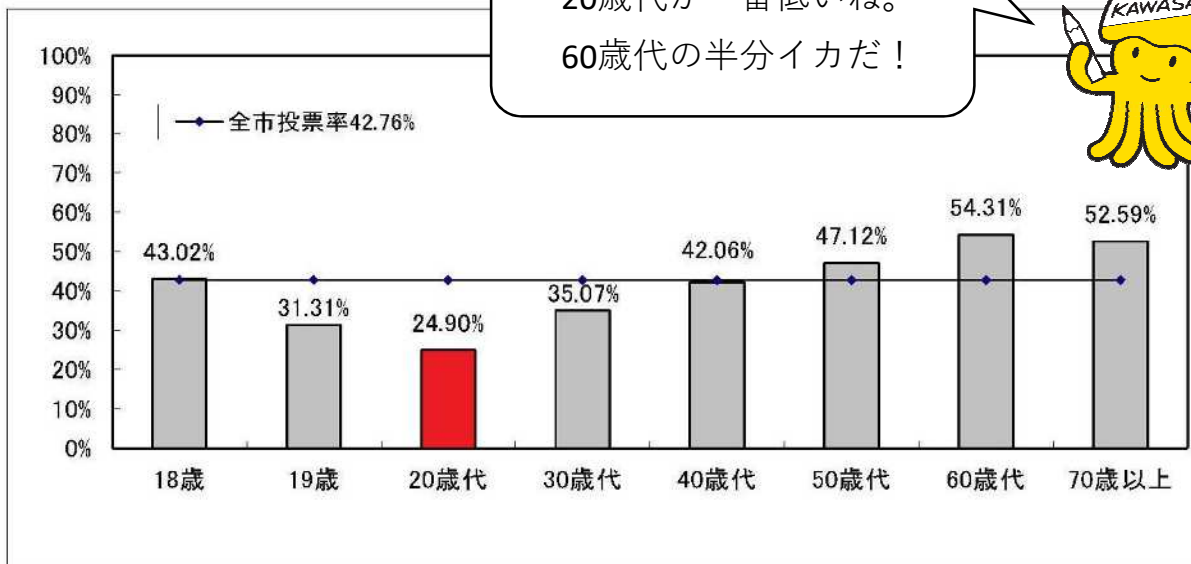

令和5年4月9日執行 川崎市議会議員選挙 年代別投票率

【グラフ1】年代別投票率（10歳きざみ）

【グラフ2】年代別投票率（5歳きざみ）