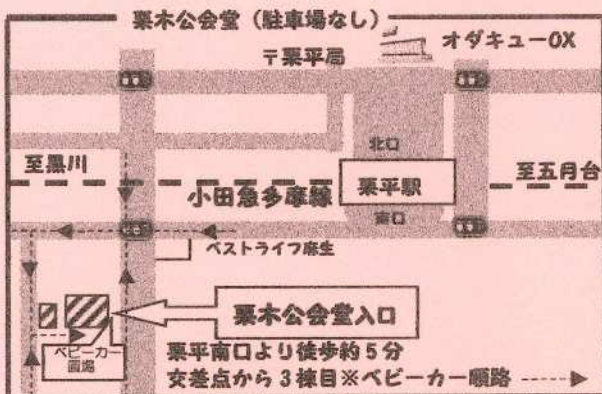

♪ 持ち物：お子様の飲み物、タオル等。

♪ 会場：栗木公会堂

※「ご自由にどうぞ」コーナーにサイズが小さくなった子ども服、使わなくなった玩具等お寄せください。

バルーン遊び

パネルシアター

フリートーク

絵本読み聞かせ

親子でメリーゴーランドのふれあい遊び